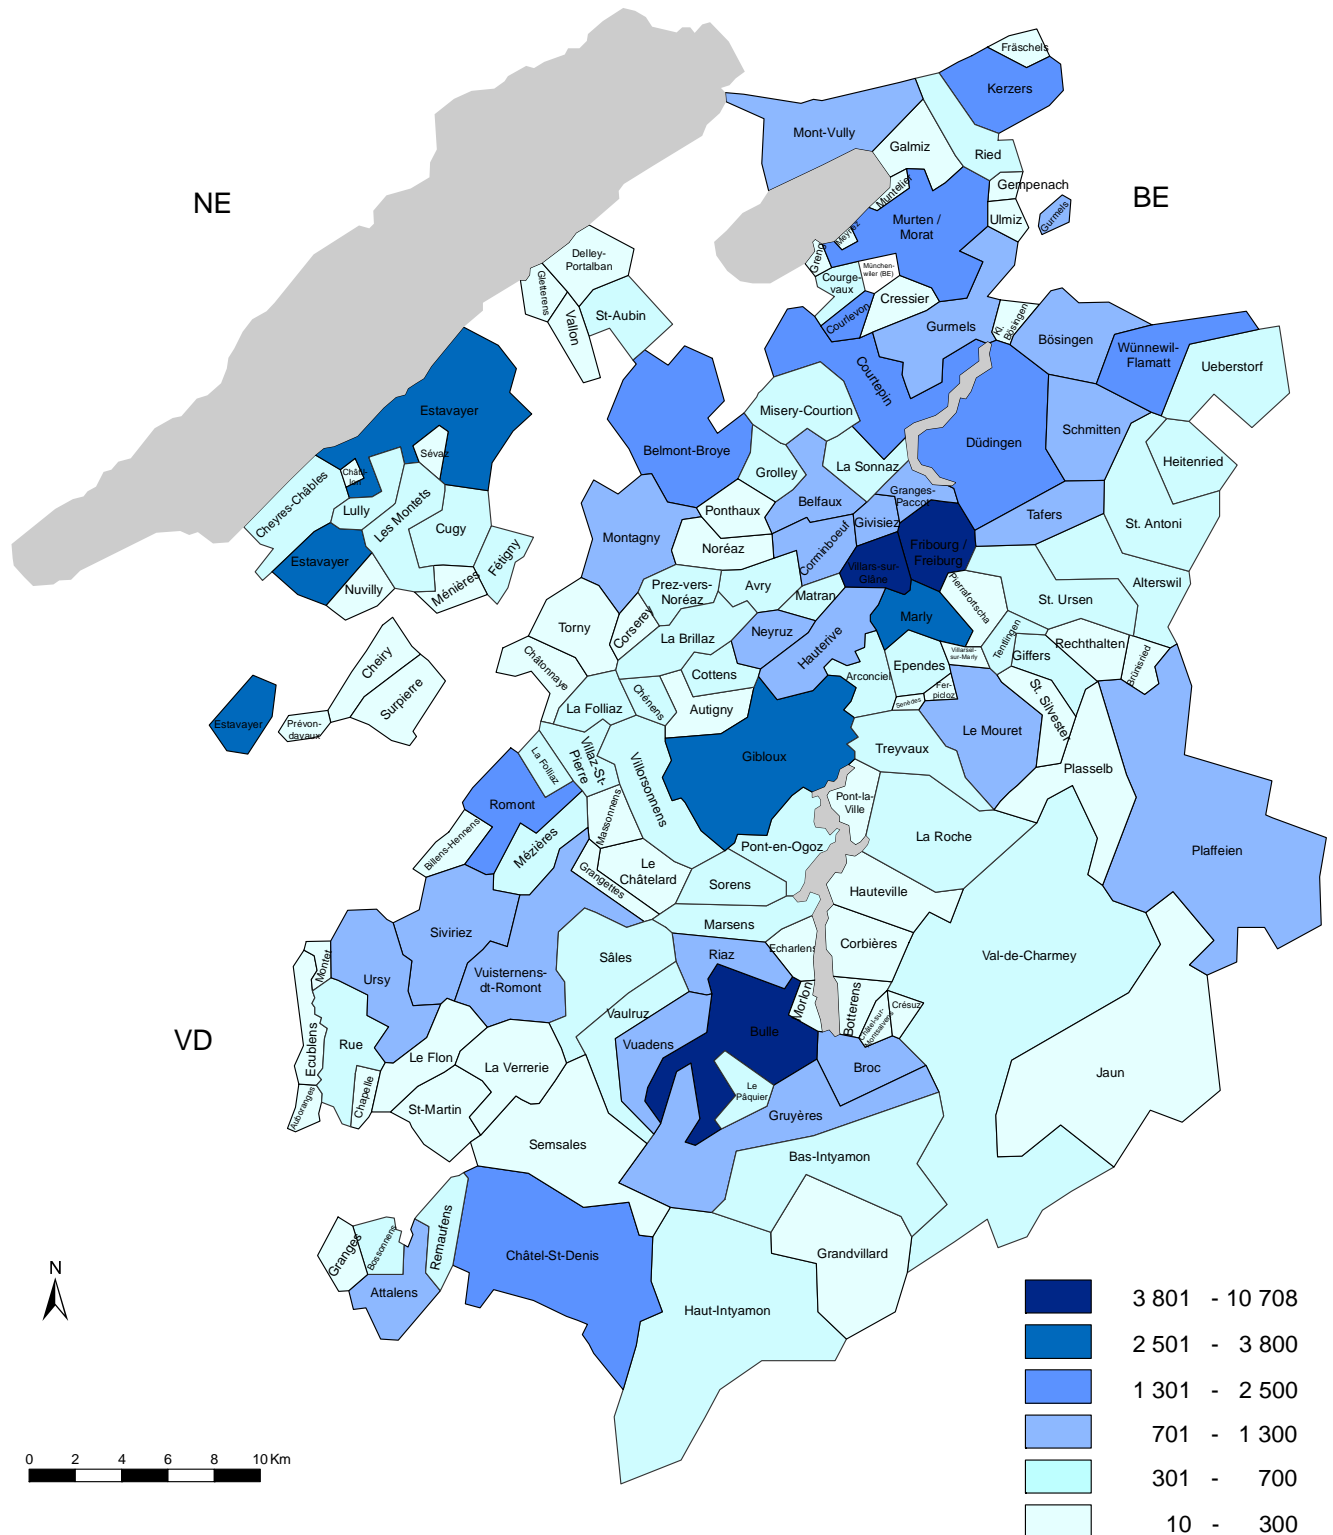

Nombre de jeunes (0 à 25 ans) par commune fribourgeoise au 31 décembre 2017

Anzahl Jugendliche (0-25 Jahre) pro Freiburger Gemeinde am 31. Dezember 2017

Population résidante permanente. Limites communales au 1er janvier 2018.
Ständige Wohnbevölkerung. Gemeinden am 1. Januar 2018

Source: Statistique de la population et des ménages (STATPOP) - Office fédéral de la statistique, Neuchâtel / Service de la statistique du canton de Fribourg
Quelle: Statistik der Bevölkerung und der Haushalte (STATPOP) - Bundesamt für Statistik, Neuenburg / Amt für Statistik des Kantons Freiburg