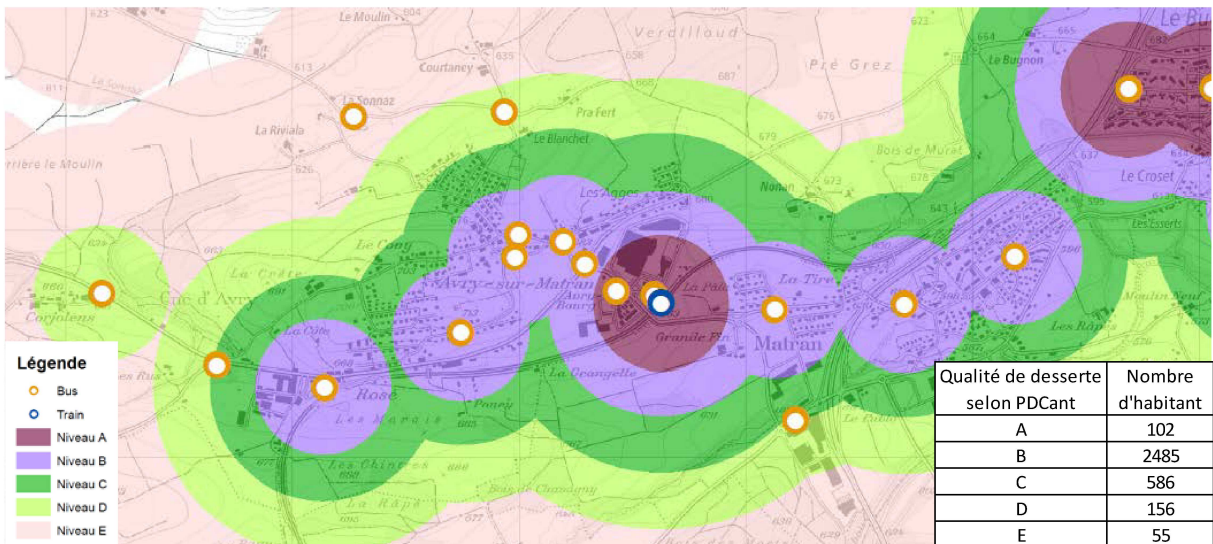

# Qualité de desserte selon PDCant communes Avry et Matran

## 1. Situation actuelle

## 2. Ouverture Avry-Matran, fermeture Rosé et Matran, mise à cadence 15' bus ligne 11

## 3. + cadence 15' ferroviaire Avry-Matran – Fribourg/Freiburg