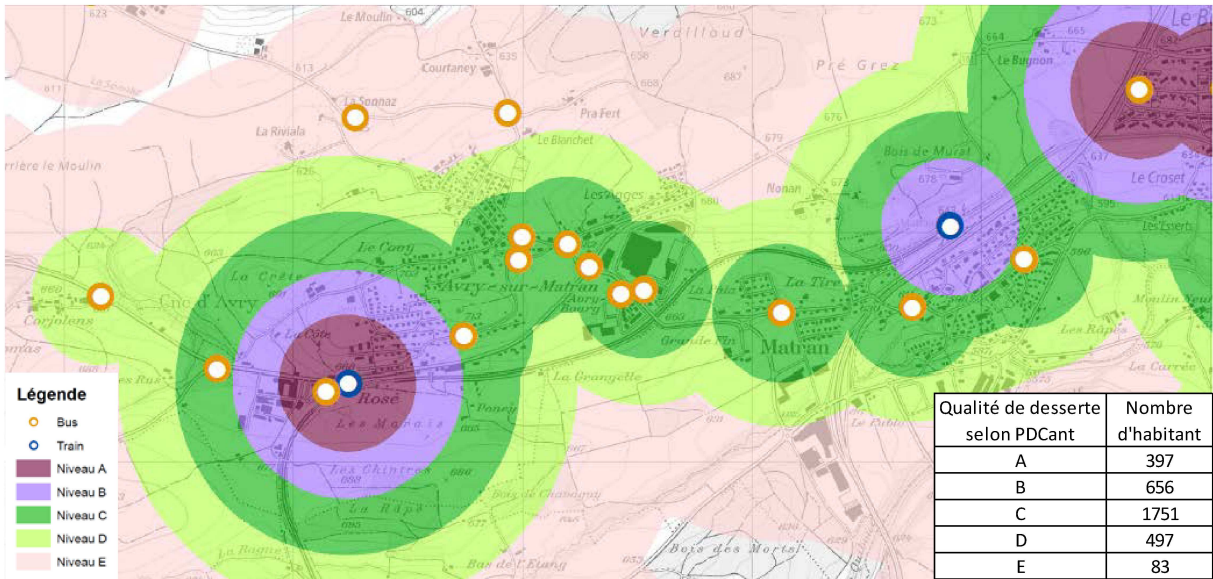

# Qualité de desserte selon PDCant communes Avry et Matran

## 1. Situation actuelle

## 2. Ouverture Avry-Matran, fermeture Rosé et Matran, mise à cadence 15' bus ligne 11

## 3. + cadence 15' ferroviaire Avry-Matran – Fribourg/Freiburg