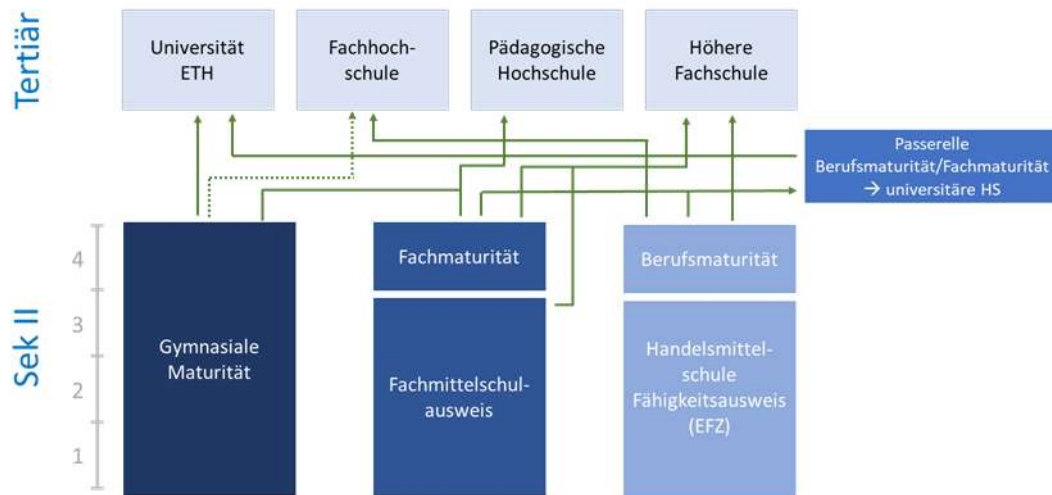

Anhang 1

Überblick der Ausbildungsgänge an den Freiburger Mittelschulen

Anhang 2: *Wie sieht die Situation für die einzelnen Bildungsgänge aus?*

Abschluss	Mündliche Prüfungen	Schriftliche Prüfungen	Erklärungen	Entscheidungskompetenz für Session 2020
Gymnasiale Maturität	nein	nein		Bund und Wahlmöglichkeit für den Kanton
Fachmittelschulausweis	nein	nein		EDK und Wahlmöglichkeit für den Kanton
Fachmaturitätsausweis > Pädagogik	ja	ja	In Ermangelung einer fortlaufenden summativen Evaluation während des Schuljahres	EDK
> Gesundheit	ja	ja	Prüfungen werden an der Fachhochschule für Gesundheit abgelegt	EDK und Wahlmöglichkeit Kanton
> Soziale Arbeit	nein	nein	Keine Abschlussprüfungen	EDK und Wahlmöglichkeit Kanton
Ergänzungsprüfung Passerelle Berufsmaturität / Fachmaturität – universitäre Hochschulen	ja	ja	Keine Anpassungen für Session 2020	Bund
Passerelle zur Pädagogische Hochschule (HEP PH FR)	ja	ja	Wie Fachmaturität Pädagogik	EDK und Wahlmöglichkeit Kanton
Handelsmittelschule	nein	nein	In der Berufsbildung wurden die Prüfungen abgesagt	Bund