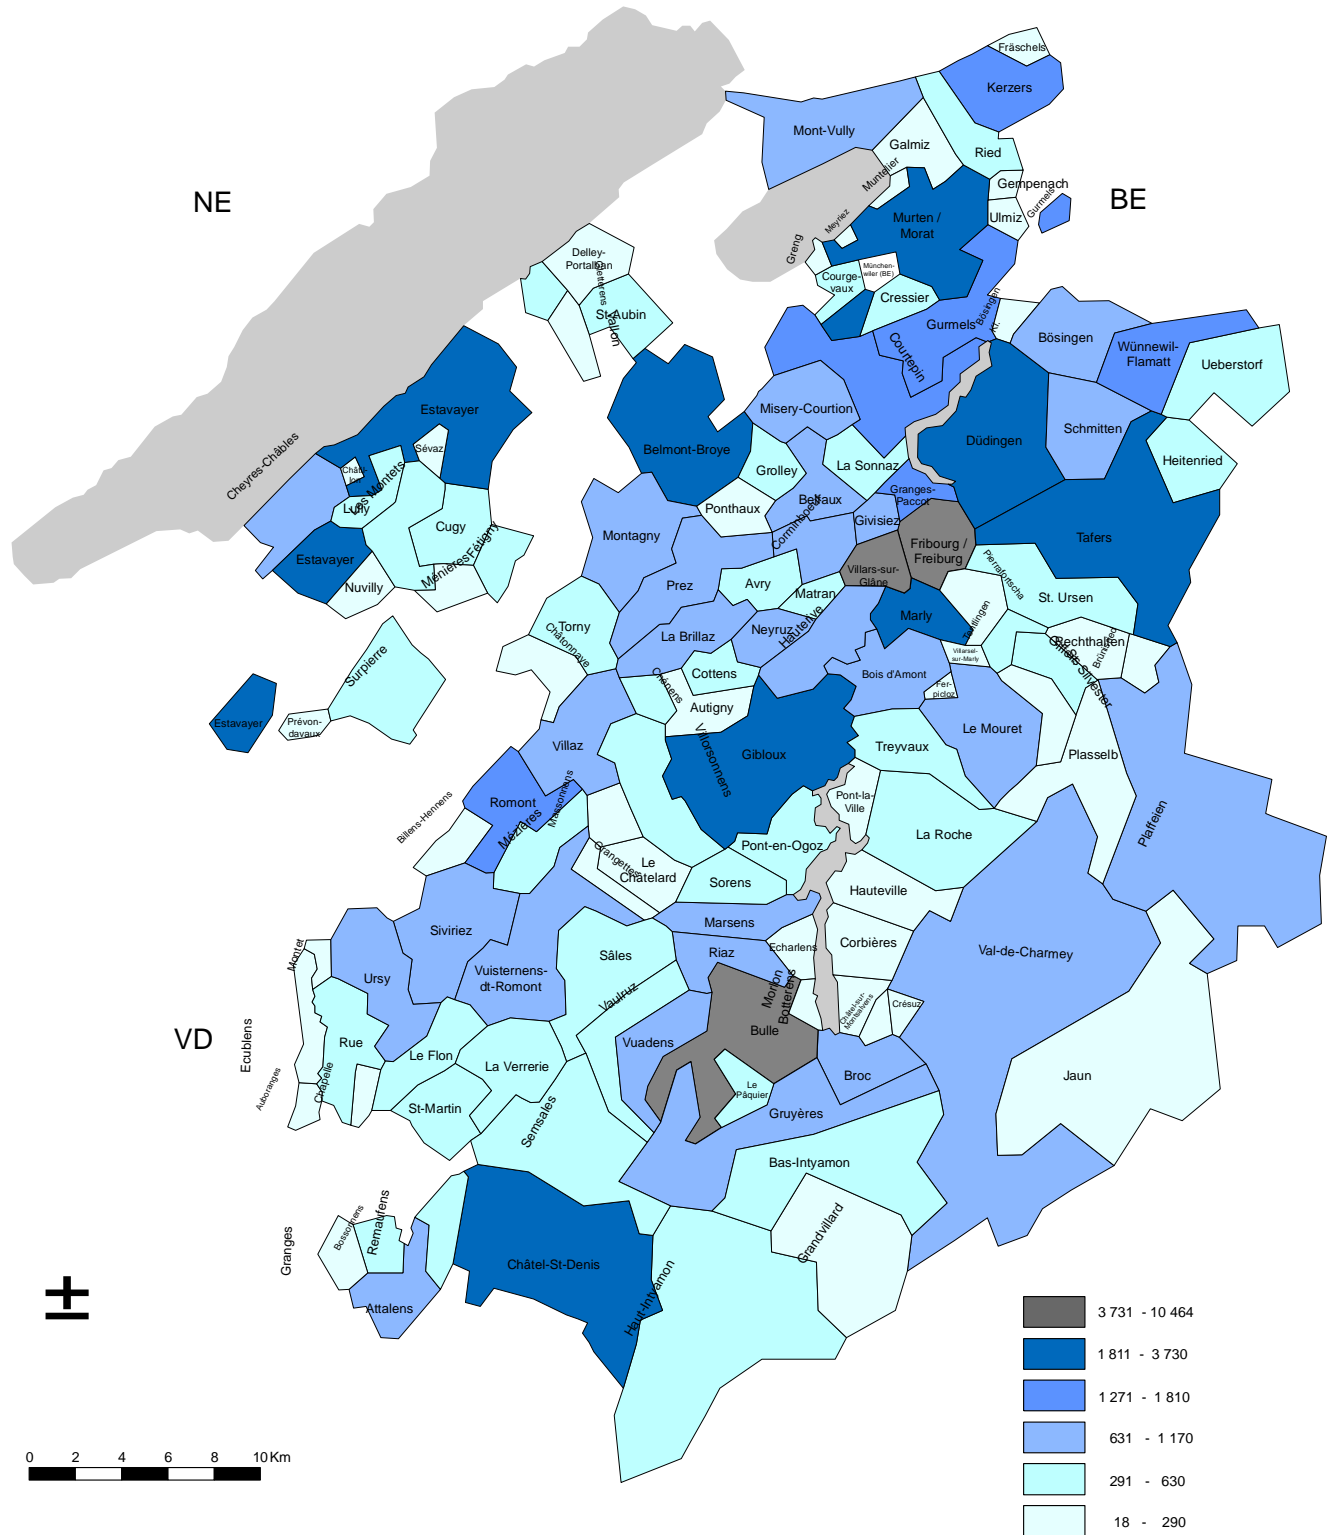

Nombre de jeunes (0 à 25 ans) par commune fribourgeoise au 31 décembre 2019

Anzahl Jugendliche (0-25 Jahre) pro Freiburger Gemeinde am 31. Dezember 2019

Population résidante permanente. Limites communales au 1er janvier 2021.
 Ständige Wohnbevölkerung. Gemeinden am 1. Januar 2021

Source: Statistique de la population et des ménages (STATPOP) - Office fédéral de la statistique, Neuchâtel / Service de la statistique du canton de Fribourg
 Quelle: Statistik der Bevölkerung und der Haushalte (STATPOP) - Bundesamt für Statistik, Neuenburg / Amt für Statistik des Kantons Freiburg