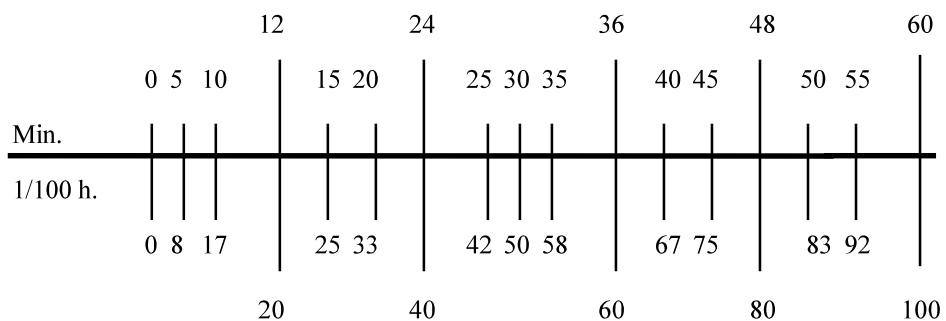

ARBEITSZEIT

Monat : März 2022

Stunden : 193.20

Tag	Stunden	Tag	Stunden	Tag	Stunden
1.	8.40	11.	75.60	21.	126.00
2.	16.80	12.	Samstag	22.	134.40
3.	25.20	13.	Sonntag	23.	142.80
4.	33.60	14.	84.00	24.	151.20
5.	Samstag	15.	92.40	25.	159.60
6.	Sonntag	16.	100.80	26.	Samstag
7.	42.00	17.	109.20	27.	Sonntag
8.	50.40	18.	117.60	28.	168.00
9.	58.80	19.	Samstag	29.	176.40
10.	67.20	20.	Sonntag	30.	184.80
				31.	193.20