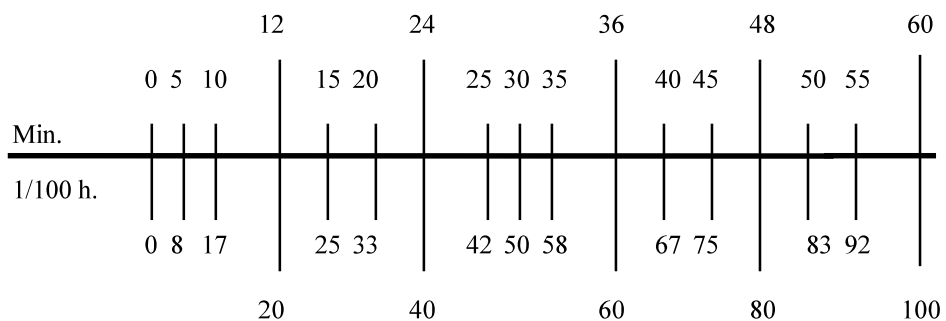

ARBEITSZEIT

Monat : **Januar 2022**

Stunden : **176.40**

Tag	Stunden	Tag	Stunden	Tag	Stunden
1.	Samstag	11.	58.80	21.	126.00
2.	Sonntag	12.	67.20	22.	Samstag
3.	8.40	13.	75.60	23.	Sonntag
4.	16.80	14.	84.00	24.	134.40
5.	25.20	15.	Samstag	25.	142.80
6.	33.60	16.	Sonntag	26.	151.20
7.	42.00	17.	92.40	27.	159.60
8.	Samstag	18.	100.80	28.	168.00
9.	Sonntag	19.	109.20	29.	Samstag
10.	50.40	20.	117.60	30.	Sonntag
				31.	176.40