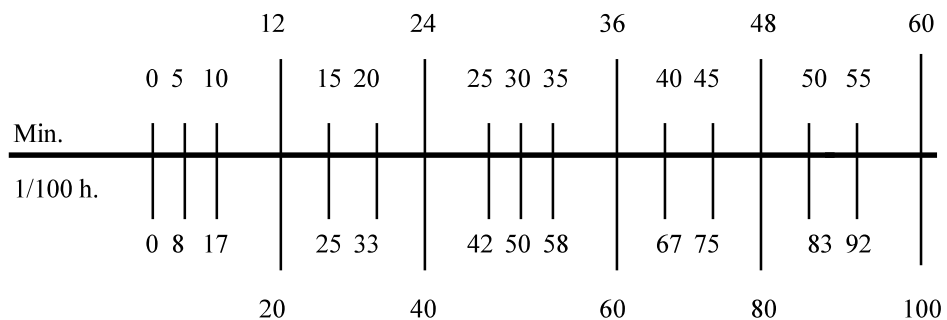

ARBEITSZEIT

Monat : **Oktober 2022**

Stunden : **174.30**

Tag	Stunden	Tag	Stunden	Tag	Stunden
1.	Samstag	11.	58.80	21.	126.00
2.	Sonntag	12.	67.20	22.	Samstag
3.	8.40	13.	75.60	23.	Sonntag
4.	16.80	14.	84.00	24.	134.40
5.	25.20	15.	Samstag	25.	142.80
6.	33.60	16.	Sonntag	26.	151.20
7.	42.00	17.	92.40	27.	159.60
8.	Samstag	18.	100.80	28.	168.00
9.	Sonntag	19.	109.20	29.	Samstag
10.	50.40	20.	117.60	30.	Sonntag
				31.	174.30