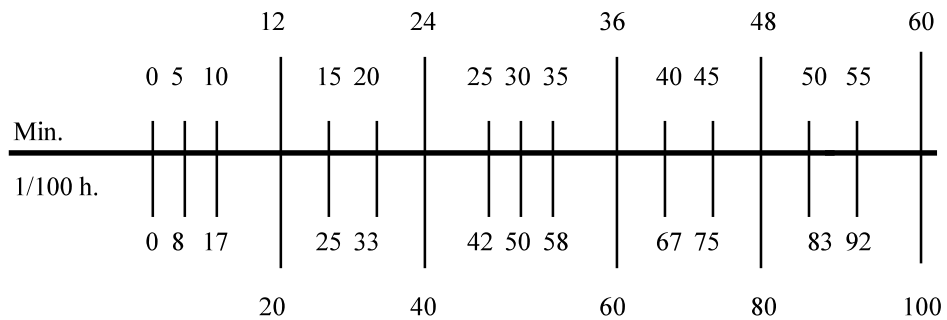

ARBEITSZEIT

Monat : **Juni 2022**

Stunden : **165.90**

Tag	Stunden	Tag	Stunden	Tag	Stunden
1.	8.40	11.	Samstag	21.	107.10
2.	16.80	12.	Sonntag	22.	115.50
3.	25.20	13.	67.20	23.	123.90
4.	Samstag	14.	75.60	24.	132.30
5.	Sonntag	15.	81.90	25.	Samstag
6.	Pfingstmontag	16.	Fronleichnam	26.	Sonntag
7.	33.60	17.	90.30	27.	140.70
8.	42.00	18.	Samstag	28.	149.10
9.	50.40	19.	Sonntag	29.	157.50
10.	58.80	20.	98.70	30.	165.90
				31.	--