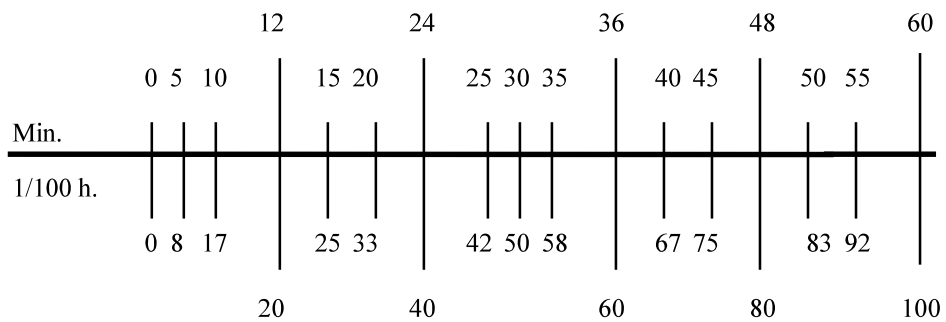

ARBEITSZEIT

Monat : **Mai 2022**

Stunden : **174.30**

Tag	Stunden	Tag	Stunden	Tag	Stunden
1.	Sonntag	11.	67.20	21.	Samstag
2.	8.40	12.	75.60	22.	Sonntag
3.	16.80	13.	84.00	23.	134.40
4.	25.20	14.	Samstag	24.	142.80
5.	33.60	15.	Sonntag	25.	149.10
6.	42.00	16.	92.40	26.	Auffahrt
7.	Samstag	17.	100.80	27.	157.50
8.	Sonntag	18.	109.20	28.	Samstag
9.	50.40	19.	117.60	29.	Sonntag
10.	58.80	20.	126.00	30.	165.90
				31.	174.30