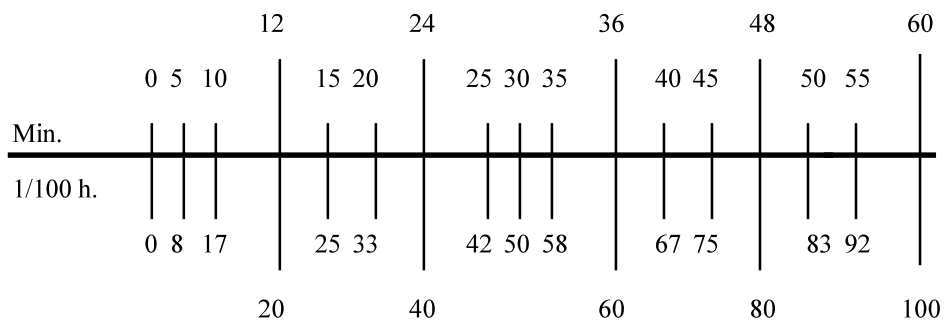

ARBEITSZEIT

Monat : **November 2022**

Stunden : **176.40**

Tag	Stunden	Tag	Stunden	Tag	Stunden
1.	Allerheiligen	11.	67.20	21.	117.60
2.	8.40	12.	Samstag	22.	126.00
3.	16.80	13.	Sonntag	23.	134.40
4.	25.20	14.	75.60	24.	142.80
5.	Samstag	15.	84.00	25.	151.20
6.	Sonntag	16.	92.40	26.	Samstag
7.	33.60	17.	100.80	27.	Sonntag
8.	42.00	18.	109.20	28.	159.60
9.	50.40	19.	Samstag	29.	168.00
10.	58.80	20.	Sonntag	30.	176.40
				31.	--