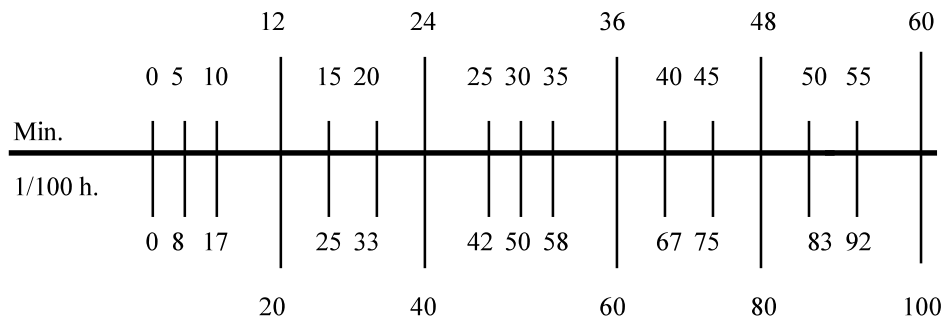

ARBEITSZEIT

Monat : **Juli 2022**

Stunden : **176.40**

Tag	Stunden	Tag	Stunden	Tag	Stunden
1.	8.40	11.	58.80	21.	126.00
2.	Samstag	12.	67.20	22.	134.40
3.	Sonntag	13.	75.60	23.	Samstag
4.	16.80	14.	84.00	24.	Sonntag
5.	25.20	15.	92.40	25.	142.80
6.	33.60	16.	Samstag	26.	151.20
7.	42.00	17.	Sonntag	27.	159.60
8.	50.40	18.	100.80	28.	168.00
9.	Samstag	19.	109.20	29.	176.40
10.	Sonntag	20.	117.60	30.	Samstag
				31.	Sonntag