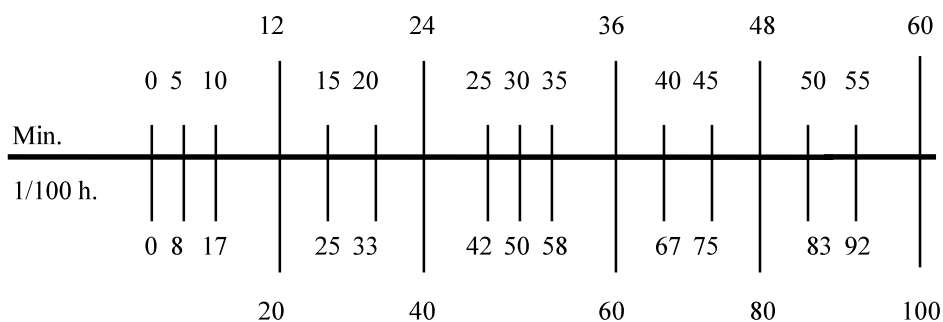

ARBEITSZEIT

Monat : **August 2022**

Stunden : **176.40**

Tag	Stunden	Tag	Stunden	Tag	Stunden
1.	Bundes- feiertag	11.	67.20	21.	Sonntag
2.	8.40	12.	75.60	22.	117.60
3.	16.80	13.	Samstag	23.	126.00
4.	25.20	14.	Sonntag	24.	134.40
5.	33.60	15.	Mariä Himmelfahrt	25.	142.80
6.	Samstag	16.	84.00	26.	151.20
7.	Sonntag	17.	92.40	27.	Samstag
8.	42.00	18.	100.80	28.	Sonntag
9.	50.40	19.	109.20	29.	159.60
10.	58.80	20.	Samstag	30.	168.00
				31.	176.40