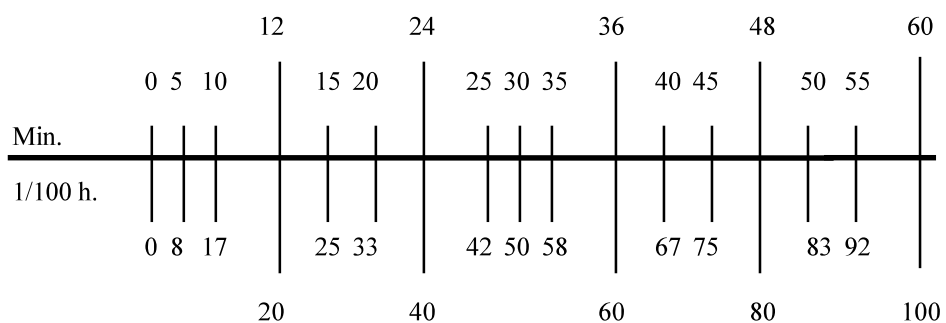

ARBEITSZEIT

Monat : **Februar 2022**

Stunden : **168.00**

Tag	Stunden	Tag	Stunden	Tag	Stunden
1.	8.40	11.	75.60	21.	126.00
2.	16.80	12.	Samstag	22.	134.40
3.	25.20	13.	Sonntag	23.	142.80
4.	33.60	14.	84.00	24.	151.20
5.	Samstag	15.	92.40	25.	159.60
6.	Sonntag	16.	100.80	26.	Samstag
7.	42.00	17.	109.20	27.	Sonntag
8.	50.40	18.	117.60	28.	168.00
9.	58.80	19.	Samstag	29.	--
10.	67.20	20.	Sonntag	30.	--
				31.	--