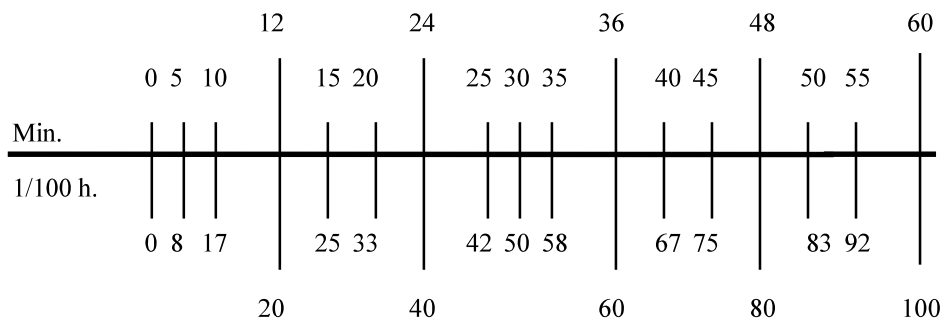

ARBEITSZEIT

Monat : **April 2022**

Stunden : **157.50**

Tag	Stunden	Tag	Stunden	Tag	Stunden
1.	8.40	11.	58.80	21.	107.10
2.	Samstag	12.	67.20	22.	115.50
3.	Sonntag	13.	75.60	23.	Samstag
4.	16.80	14.	81.90	24.	Sonntag
5.	25.20	15.	Karfreitag	25.	123.90
6.	33.60	16.	Samstag	26.	132.30
7.	42.00	17.	Sonntag	27.	140.70
8.	50.40	18.	Ostermontag	28.	149.10
9.	Samstag	19.	90.30	29.	157.50
10.	Sonntag	20.	98.70	30.	Samstag
				31.	--