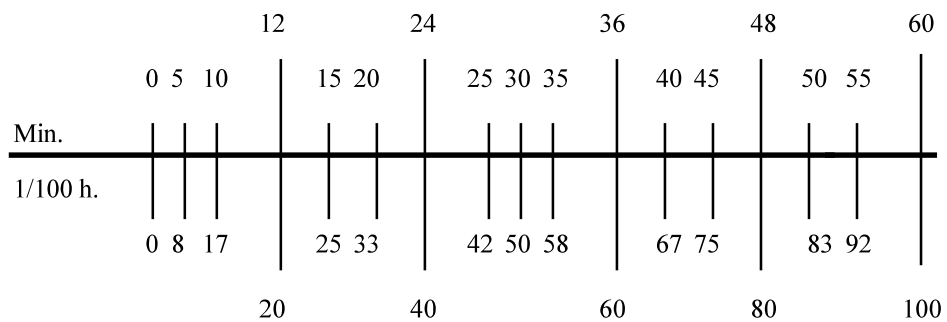

ARBEITSZEIT

Monat : September 2022

Stunden : 184.80

Tag	Stunden	Tag	Stunden	Tag	Stunden
1.	8.40	11.	Sonntag	21.	126.00
2.	16.80	12.	67.20	22.	134.40
3.	Samstag	13.	75.60	23.	142.80
4.	Sonntag	14.	84.00	24.	Samstag
5.	25.20	15.	92.40	25.	Sonntag
6.	33.60	16.	100.80	26.	151.20
7.	42.00	17.	Samstag	27.	159.60
8.	50.40	18.	Sonntag	28.	168.00
9.	58.80	19.	109.20	29.	176.40
10.	Samstag	20.	117.60	30.	184.80
				31.	--