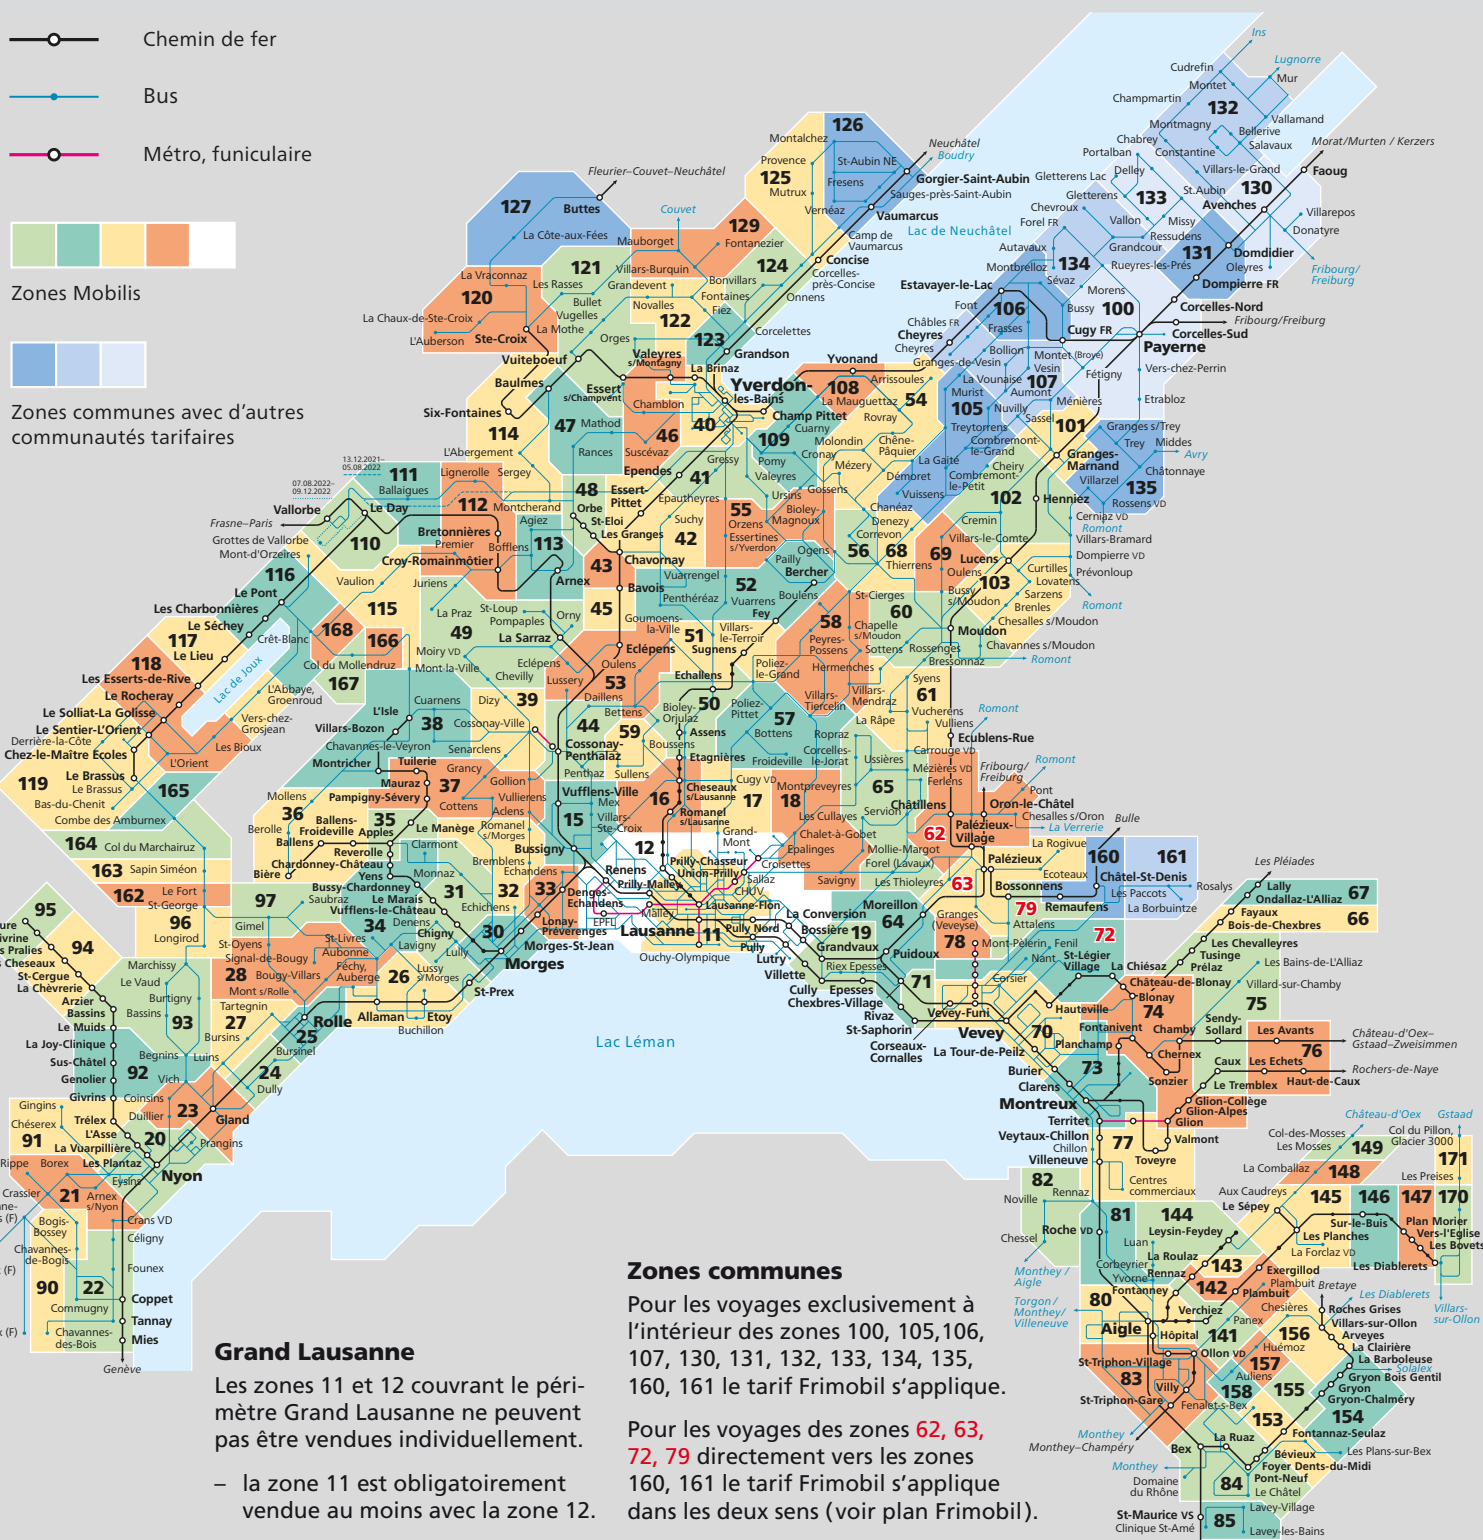

Plan de zones tarifaires

Valable dès le 12.12.2021

-  Chemin de fer
-  Bus
-  Métro, funiculaire

Zones Mobilis

Zones communes avec d'autres communautés tarifaires

Grand Lausanne

Les zones 11 et 12 couvrant le périmètre Grand Lausanne ne peuvent pas être vendues individuellement.

- la zone 11 est obligatoirement vendue au moins avec la zone 12.
- la zone 12 est obligatoirement vendue au moins avec une zone contiguë.

Zones communes

Pour les voyages exclusivement à l'intérieur des zones 100, 105, 106, 107, 130, 131, 132, 133, 134, 135, 160, 161 le tarif Frimobil s'applique.

Pour les voyages des zones 62, 63, 72, 79 directement vers les zones 160, 161 le tarif Frimobil s'applique dans les deux sens (voir plan Frimobil).

Pour les voyages exclusivement à l'intérieur des zones 126 et 127, le tarif Onde verte s'applique.

Communauté tarifaire vaudoise Mobilis