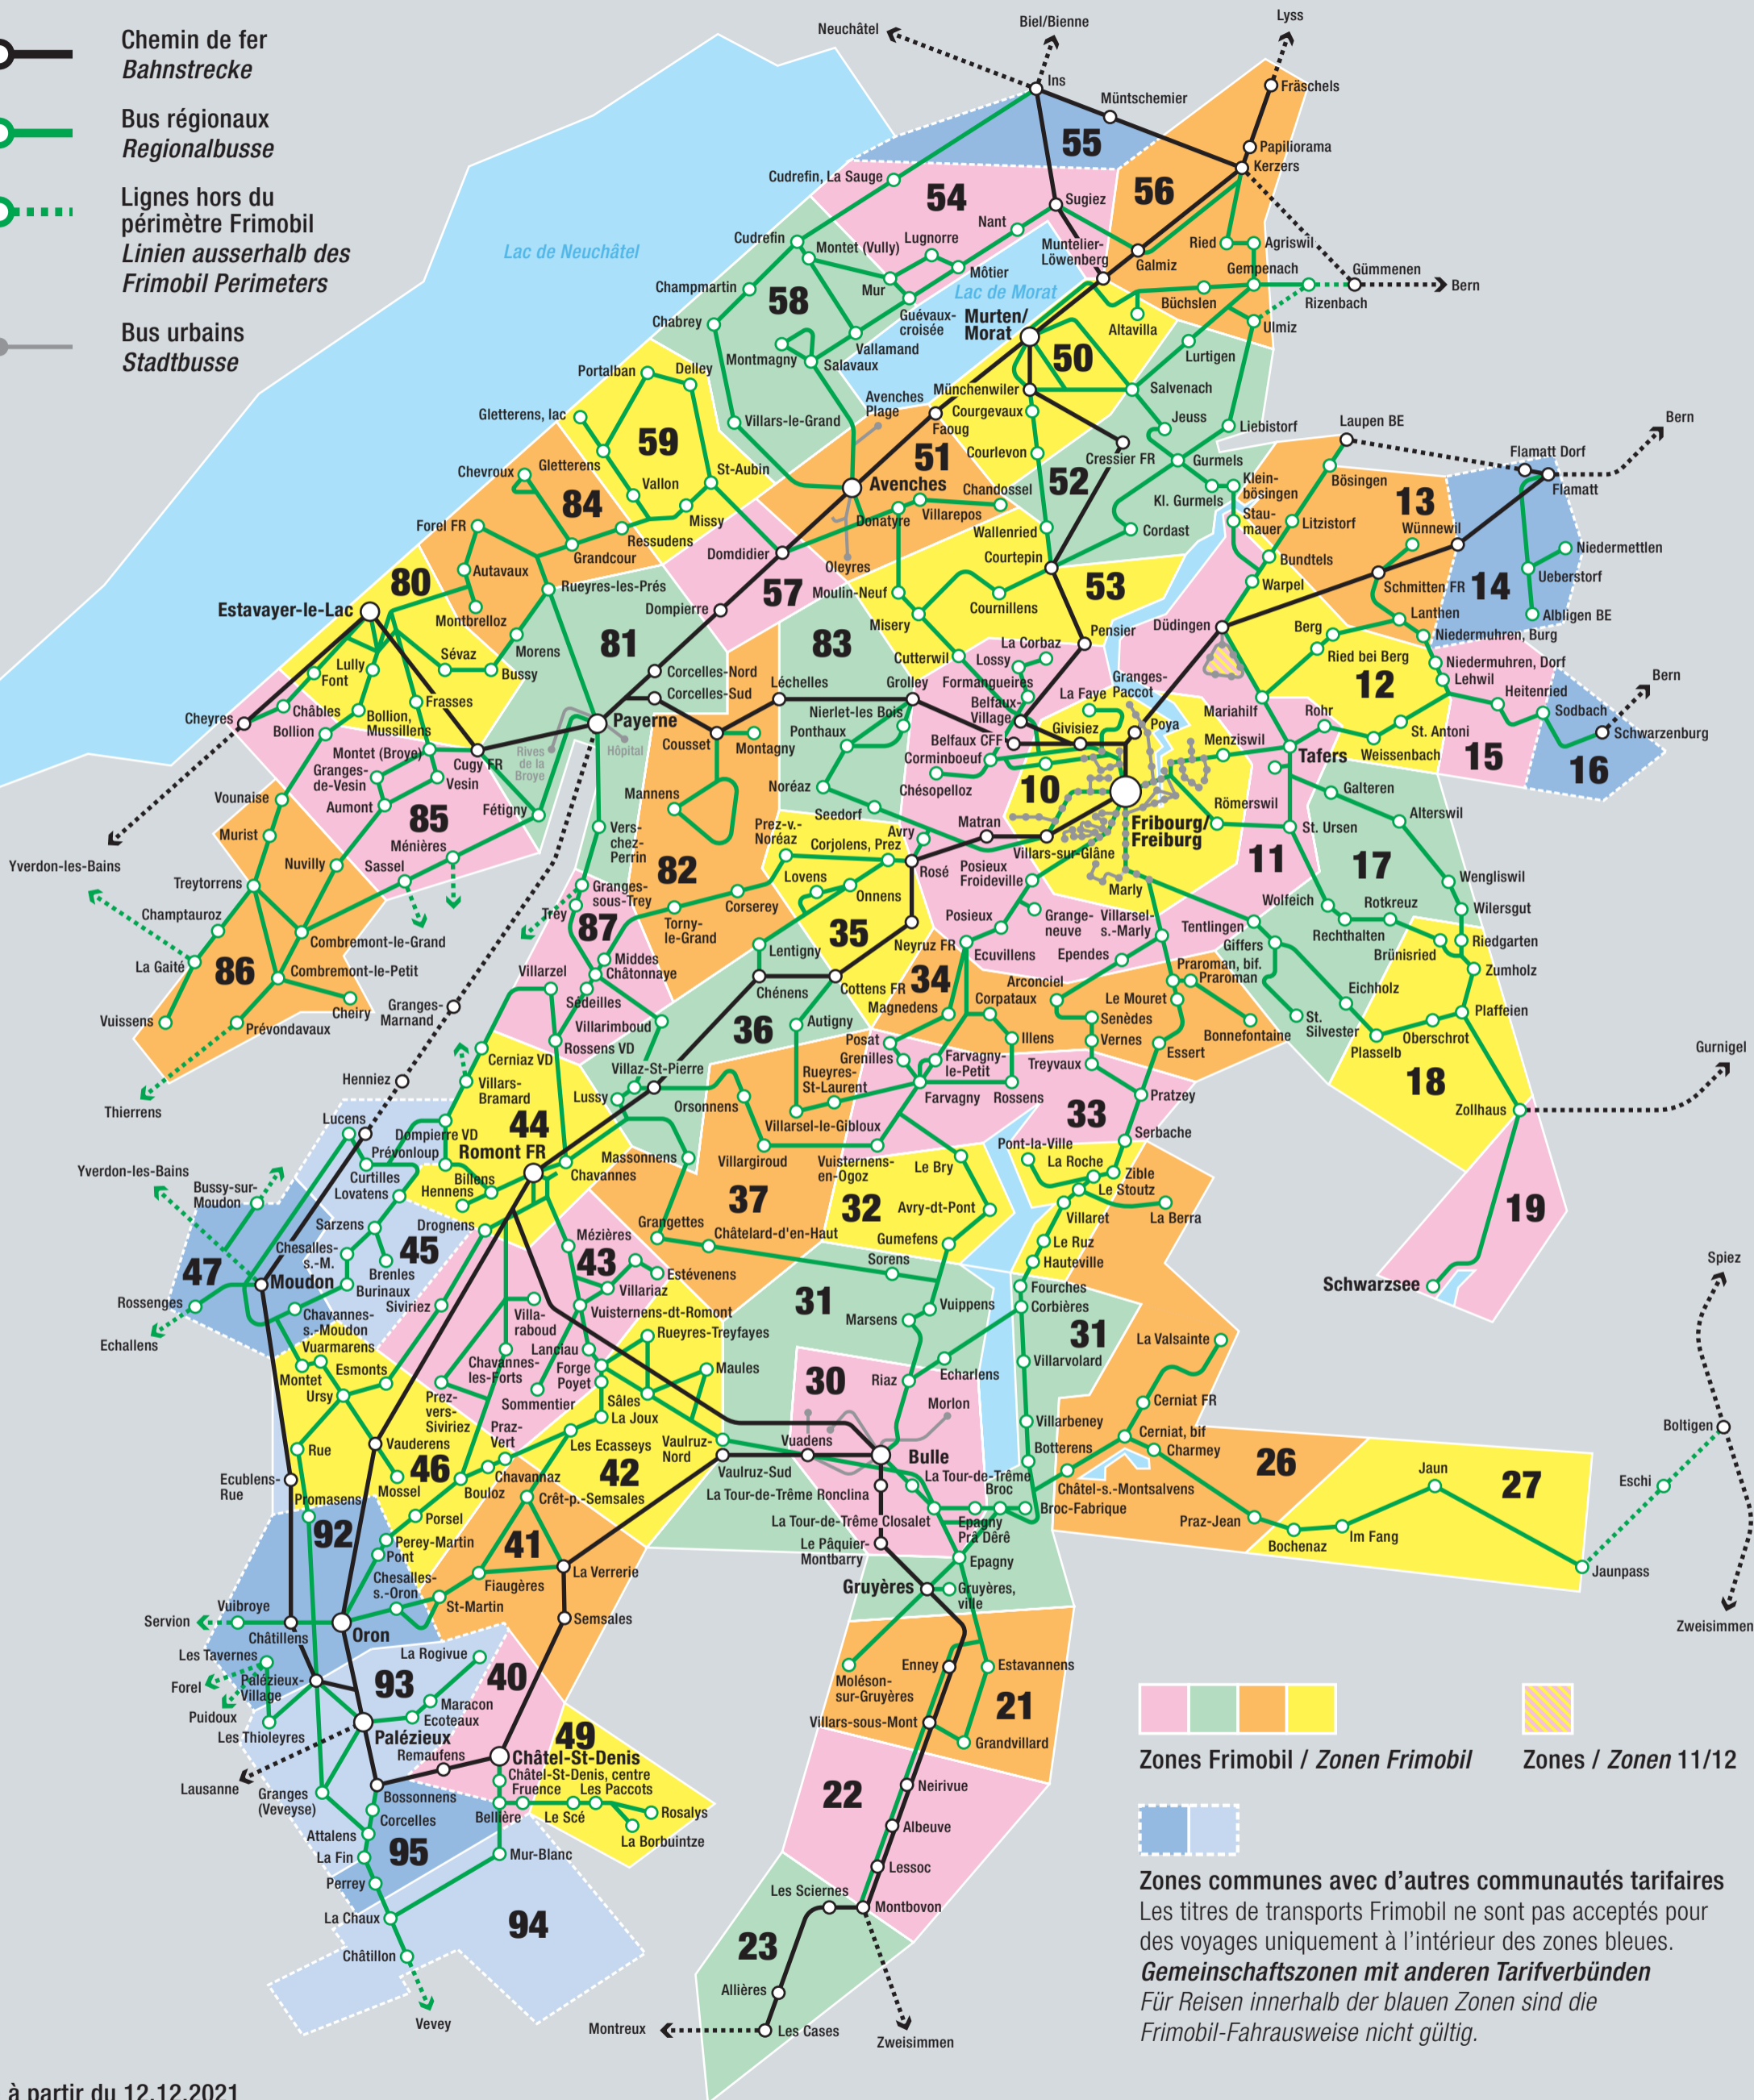

Chemin de fer
Bahnstrecke

Bus régionaux
Regionalbusse

Lignes hors du périmètre Frimobil
Linien ausserhalb des Frimobil Perimeters

Bus urbains
Stadtbusse

Zones Frimobil / Zonen Frimobil Zones / Zonen 11/12

Zones communes avec d'autres communautés tarifaires
Les titres de transports Frimobil ne sont pas acceptés pour des voyages uniquement à l'intérieur des zones bleues.
Gemeinschaftszonen mit anderen Tarifverbänden
Für Reisen innerhalb der blauen Zonen sind die Frimobil-Fahrausweise nicht gültig.

Valable à partir du 12.12.2021
Gültig ab 12.12.2021