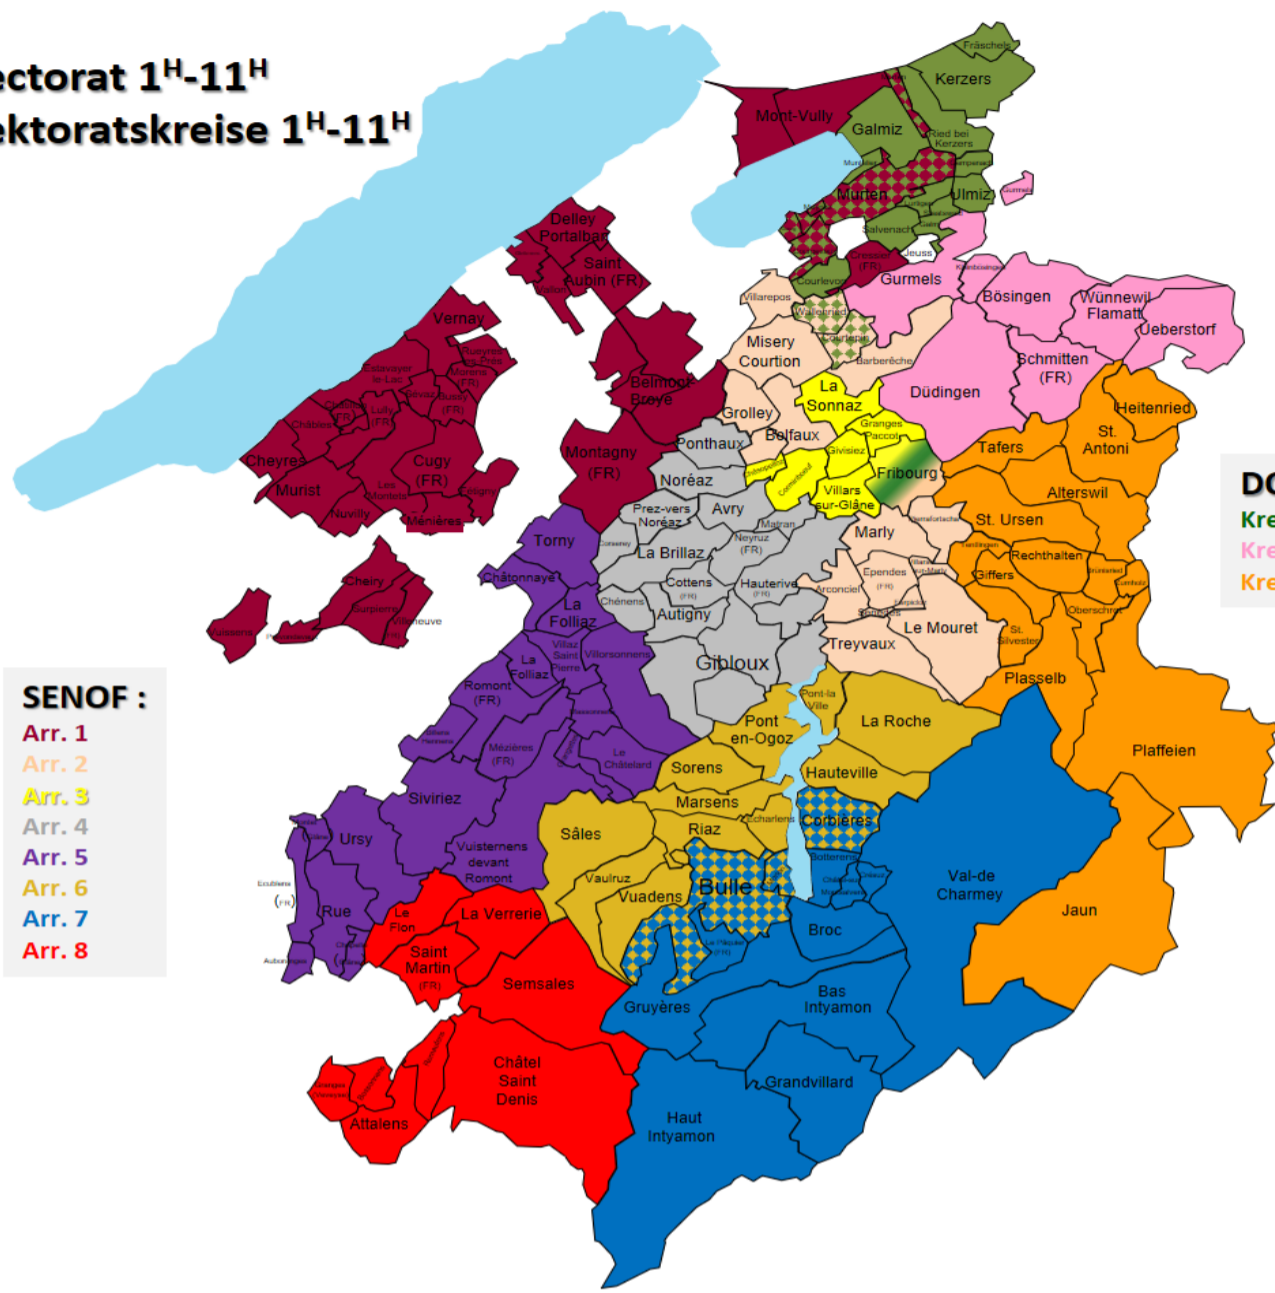

B03\_04 und C01  
Februar 2022/en

**schwarz +**  
**Blau= eigenständige**  
**Gemeinde:**  
**Rot = zu Gemeinde (fusioniert)**

OS, 3. Zyklus= sep. unter C01 und B03\_03

**Inspectorat 1<sup>H</sup>-11<sup>H</sup>**  
**Inspektoratskreise 1<sup>H</sup>-11<sup>H</sup>**