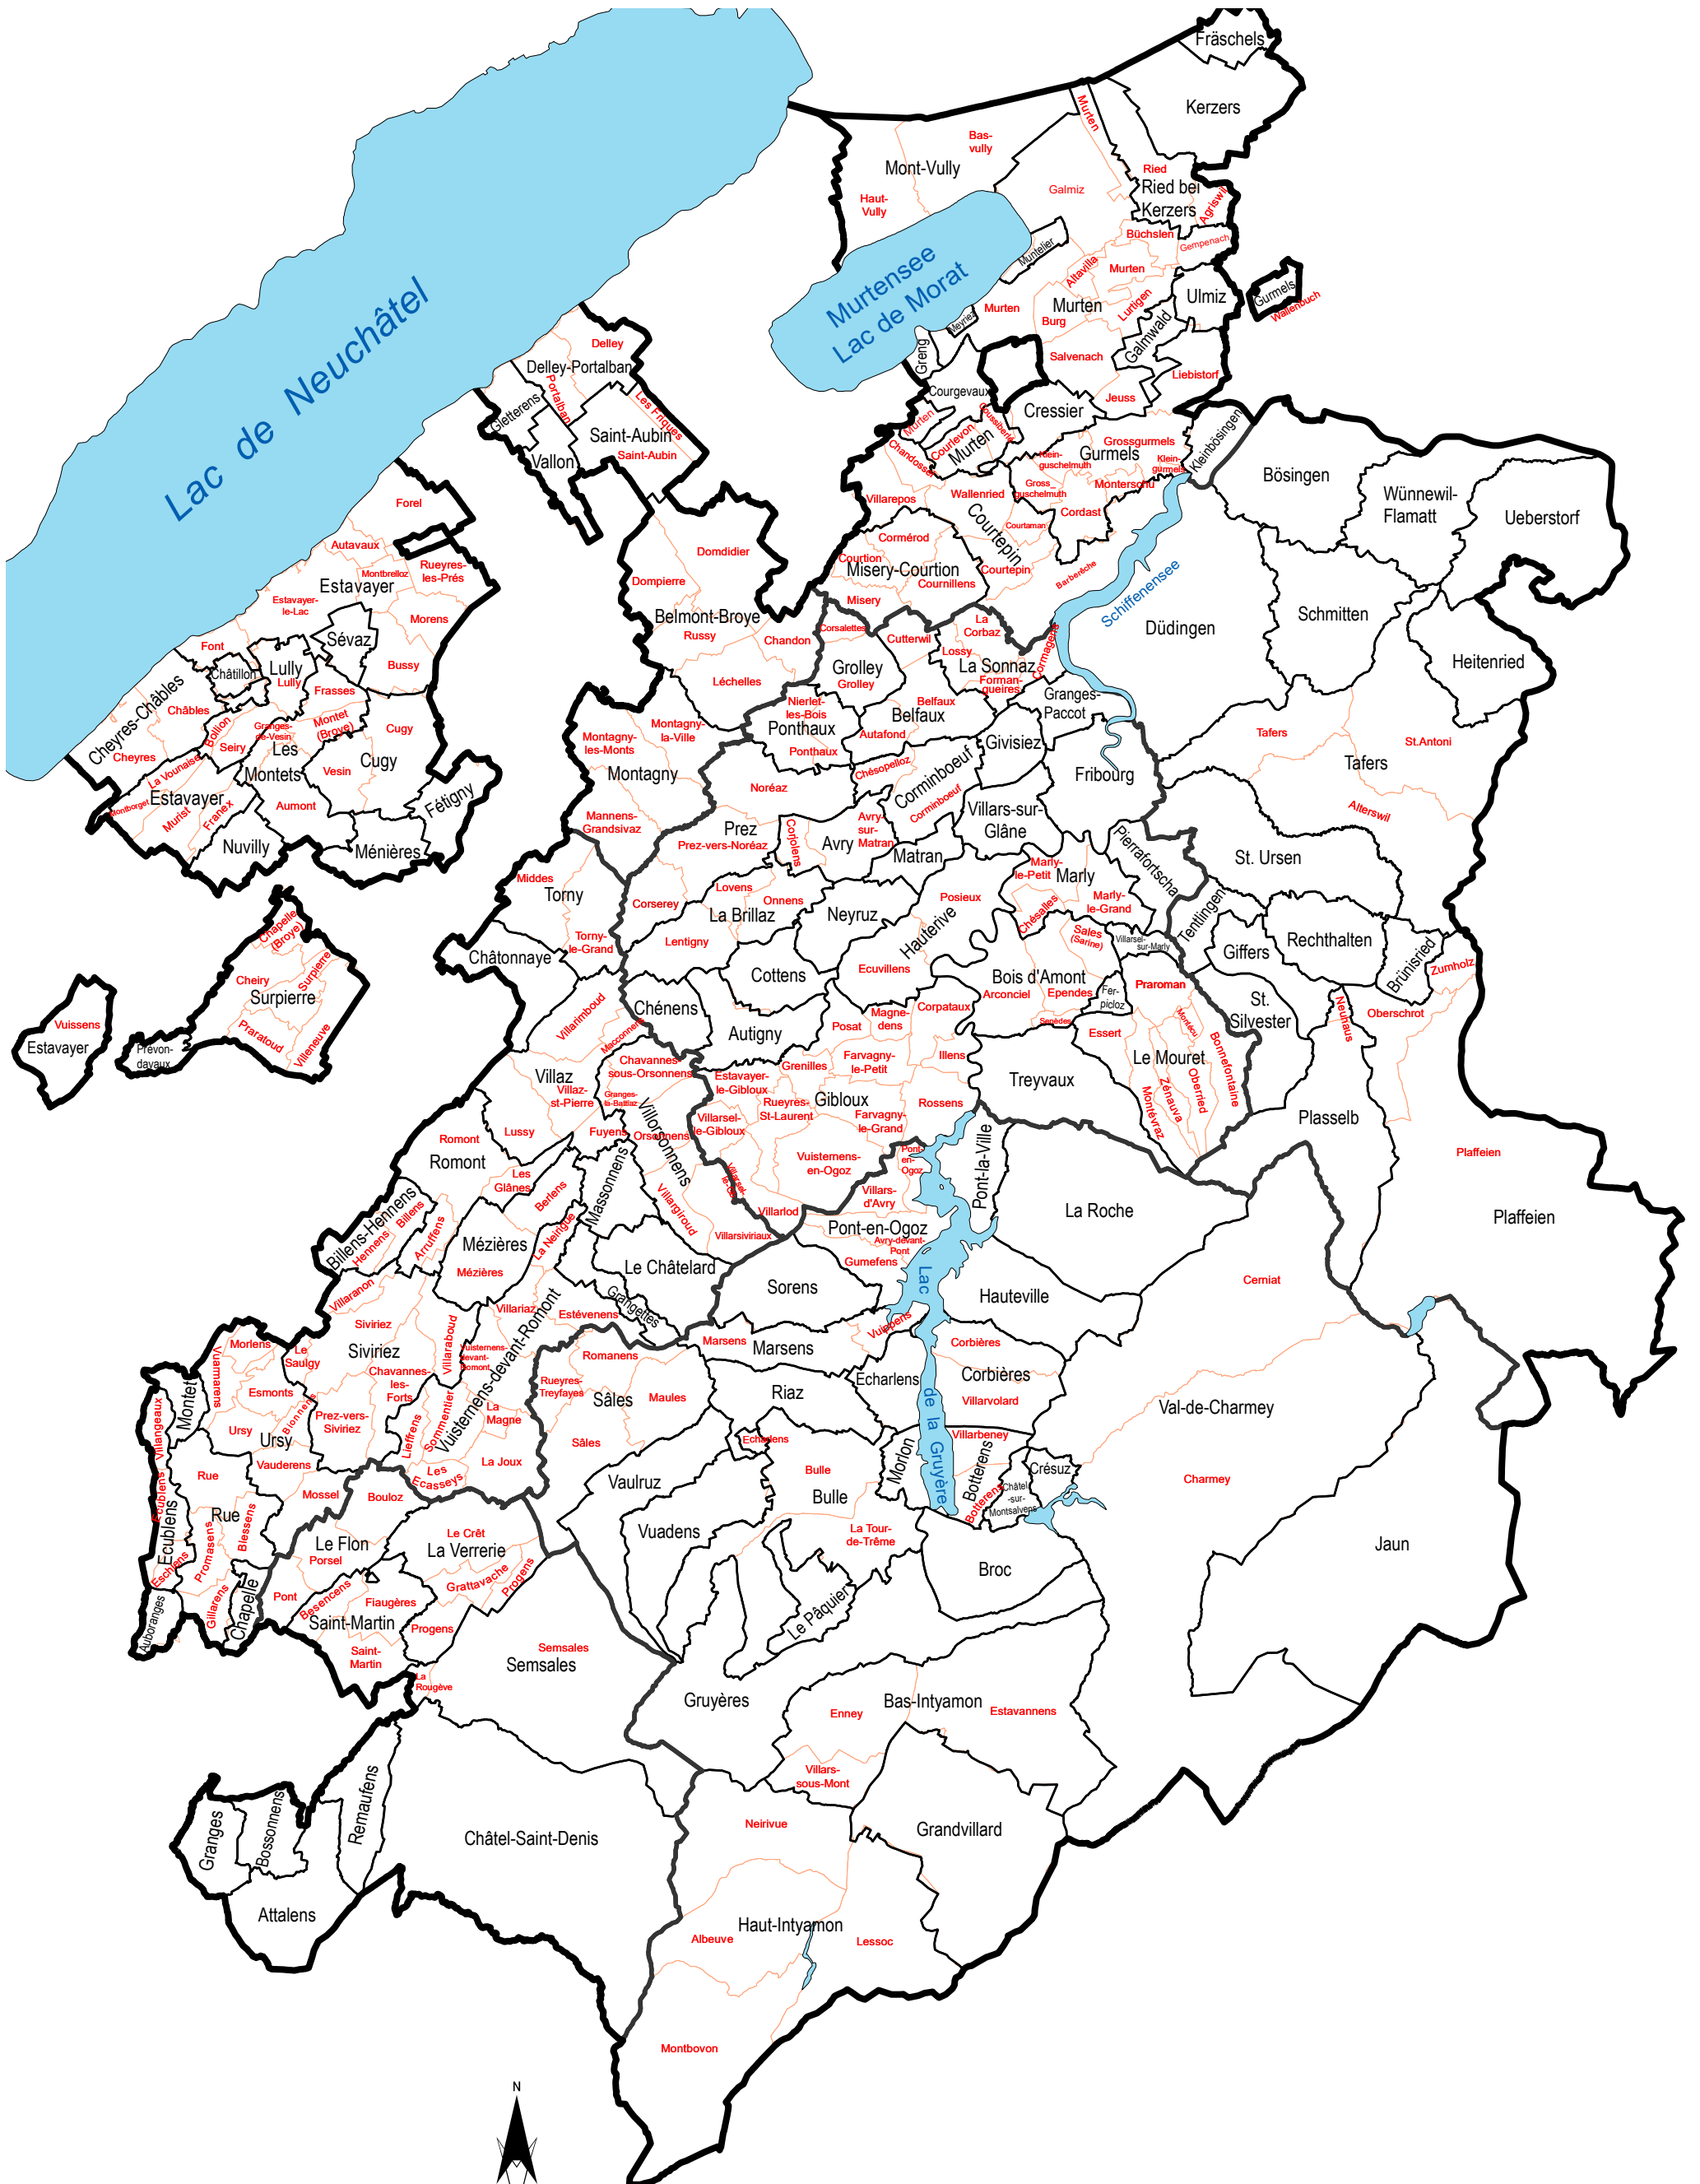

Communes et secteurs / Gemeinden und Sektoren

Etat au 1er janvier 2022 / Stand am 1. Januar 2022

Service du cadastre et de la géomatique SCG
Amt für Vermessung und Geomatik VGA

ETAT DE FRIBOURG
STAAT FREIBURG

Source: Etat de Fribourg / SCG
Quelle: Staat Freiburg / VGA