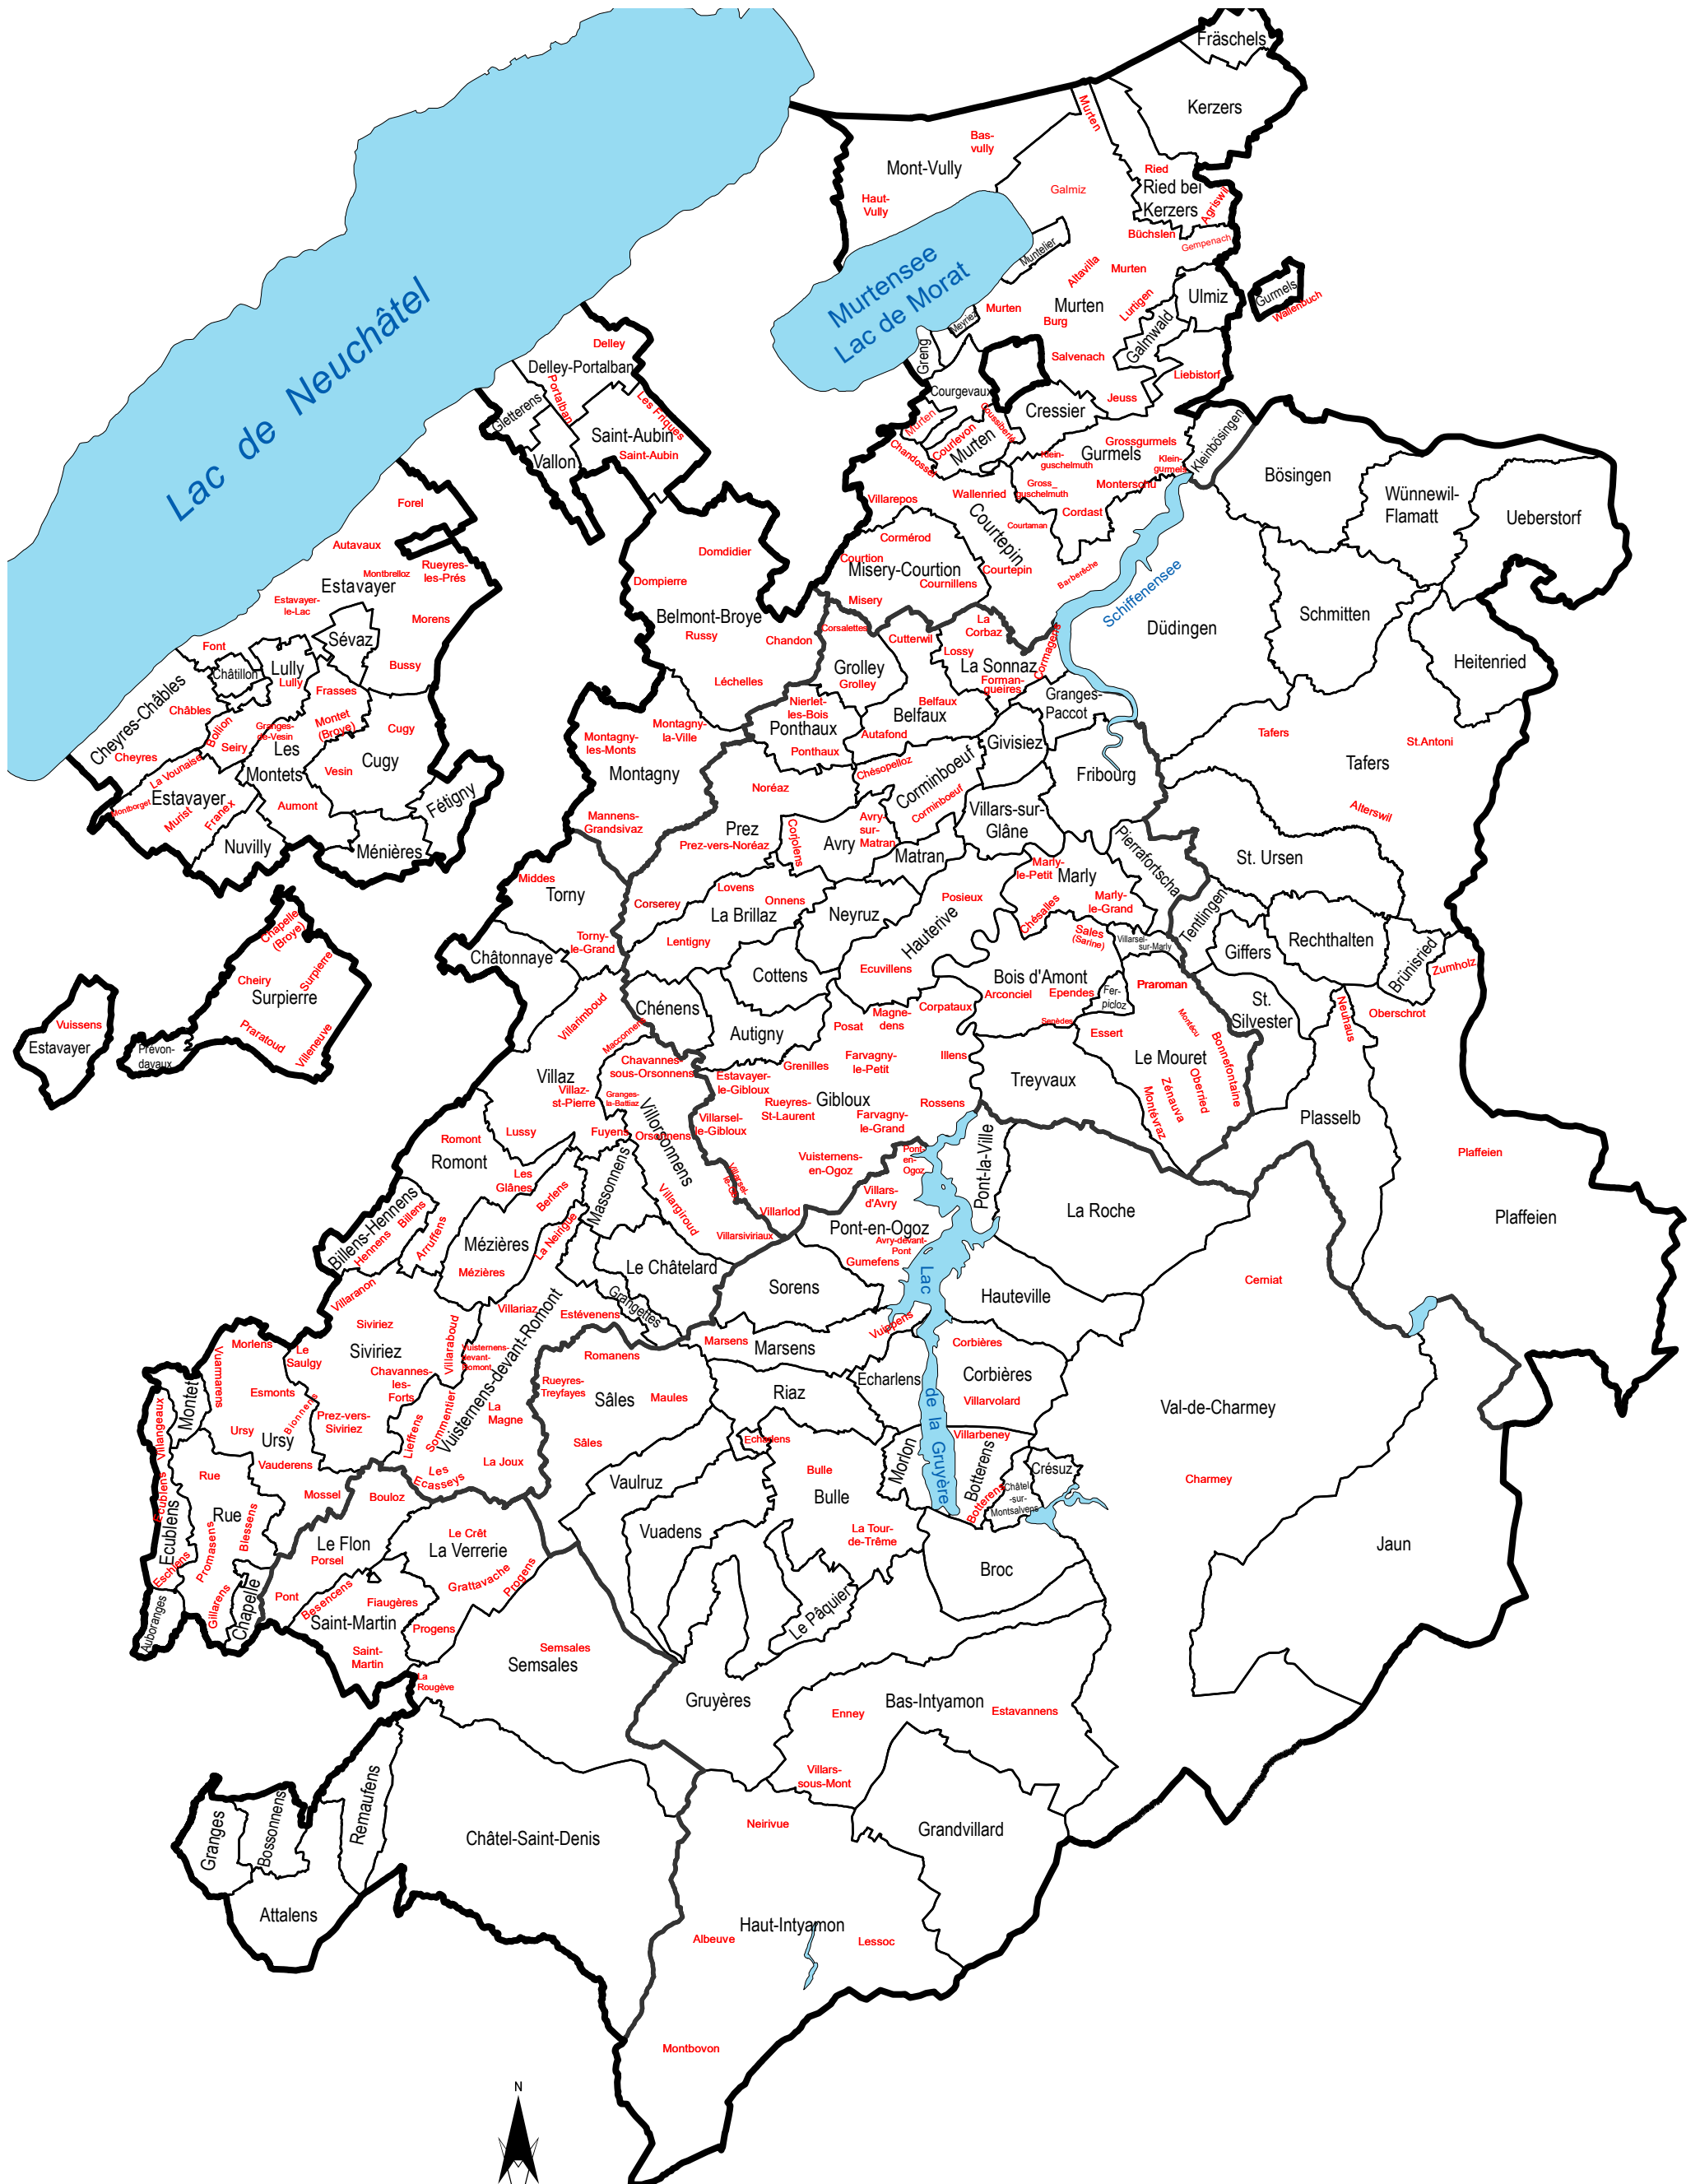

Communes et secteurs / Gemeinden und Sektoren

Etat au 1er janvier 2022 / Stand am 1. Januar 2022

Service du cadastre et de la géomatique SCG
Amt für Vermessung und Geomatik VGA

ETAT DE FRIBOURG
STAAT FREIBURG

Source: Etat de Fribourg / SCG
Quelle: Staat Freiburg / VGA