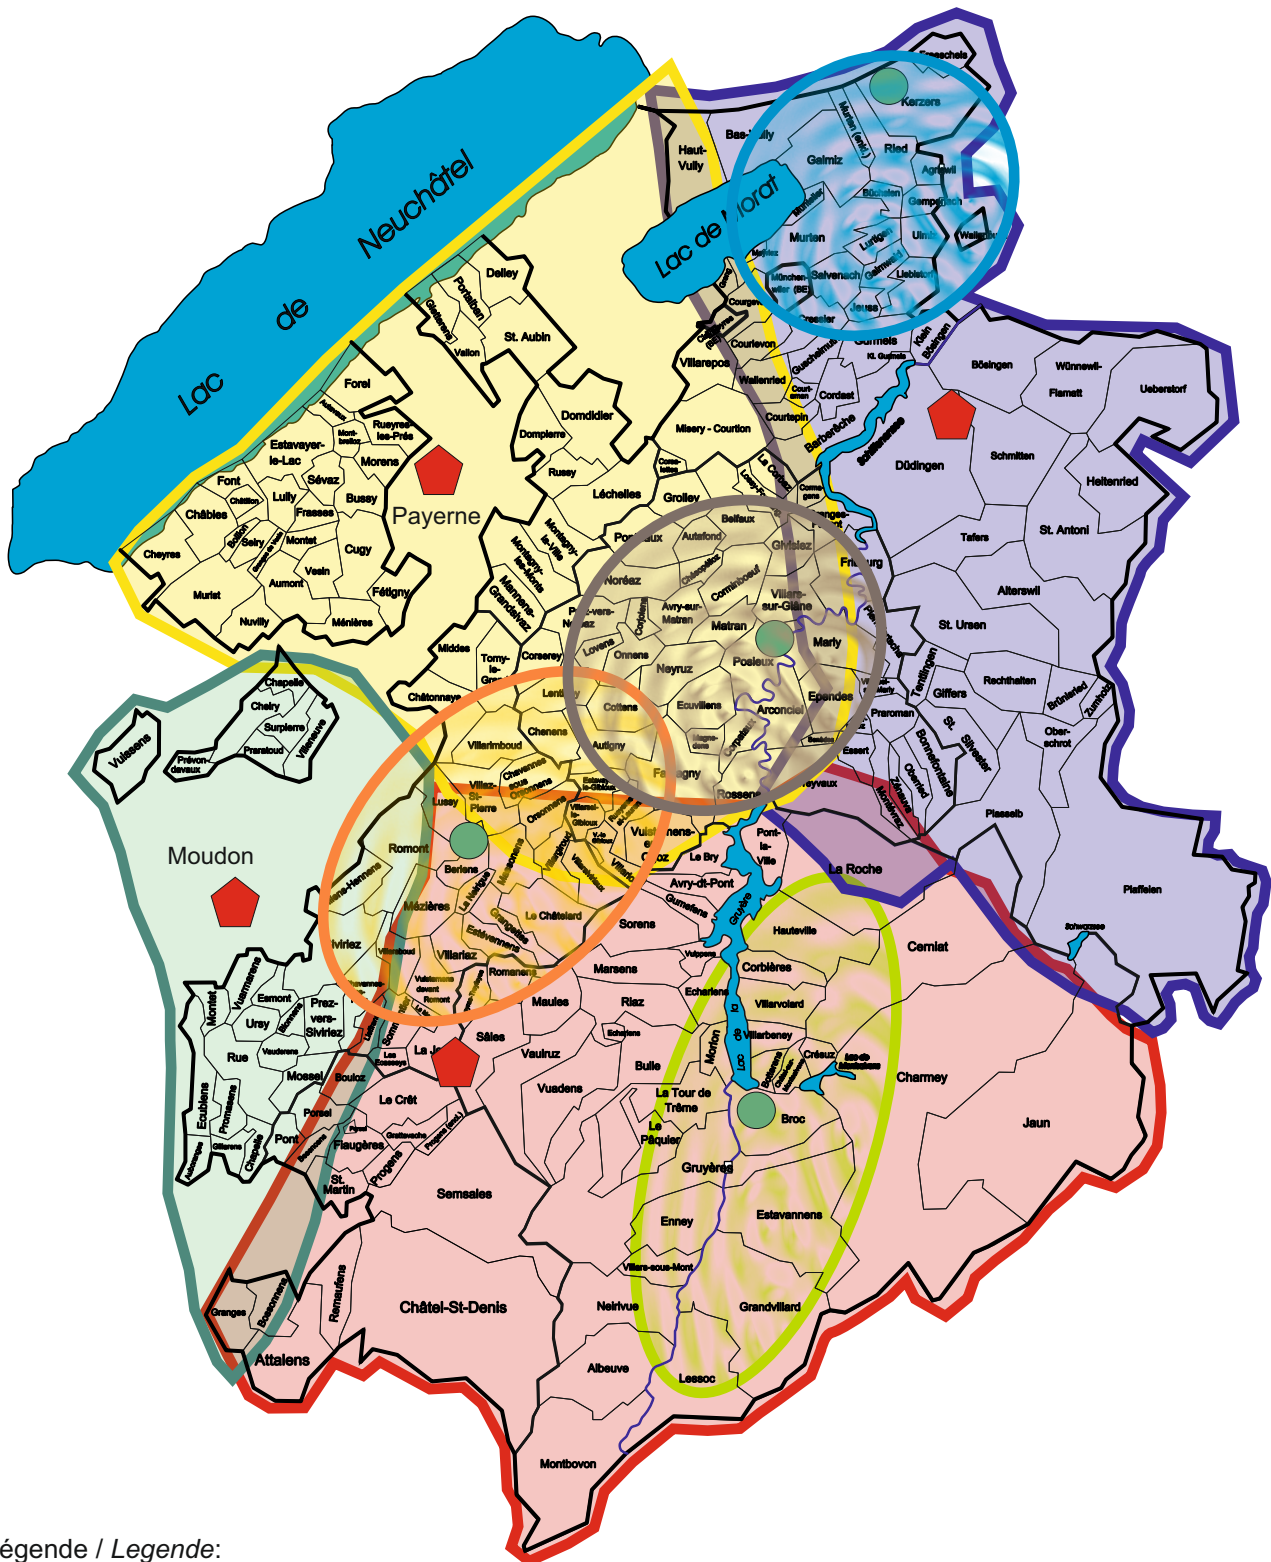

Plan cantonal de couverture des besoins en centres collecteurs de déchets animaux ¹⁾
 Kantonaler Bedarfsdeckungsplan für Sammelstellen tierischer Abfälle ¹⁾

Légende / Legende:

- Centres collecteurs régionaux pour les cadavres jusqu'à 250 kg
 Regionale Sammelstellen für Tierkadaver bis 250 kg
- Centres collecteurs régionaux pour les cadavres sans limite de poids
 Regionale Sammelstellen für Tierkadaver ohne Gewichtslimite