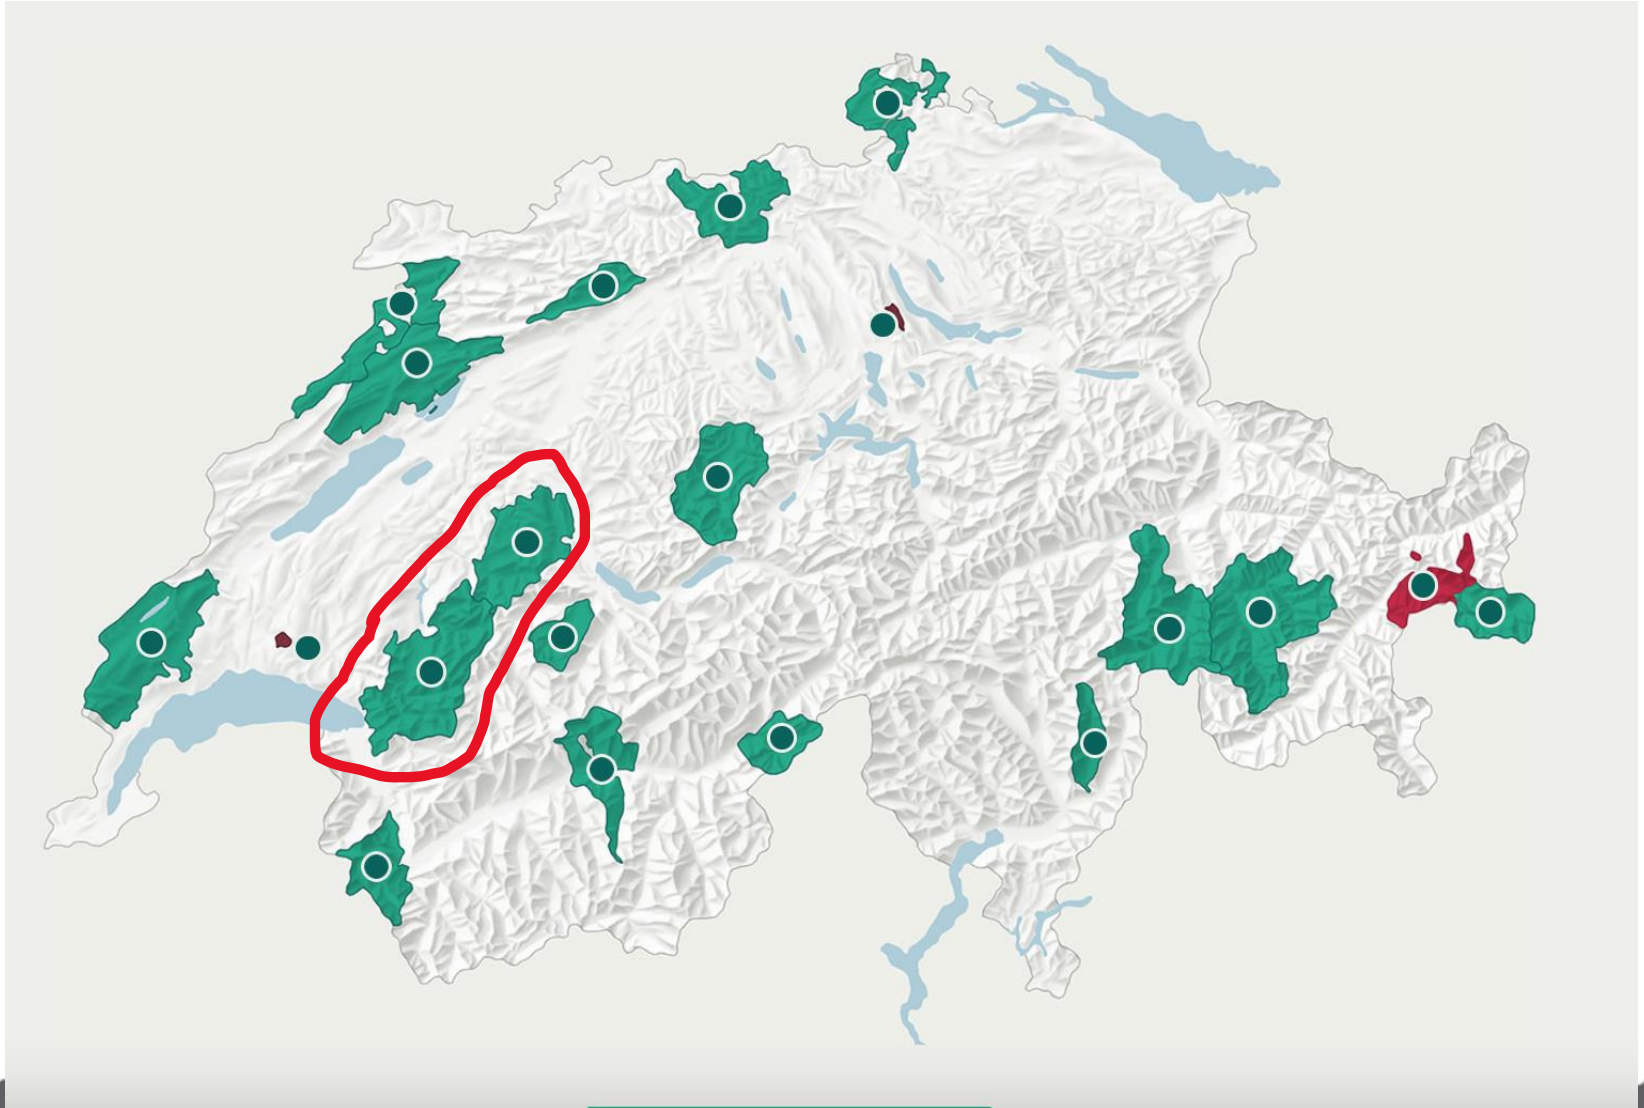

Le tourisme durable – l'exemple des deux parcs régionaux naturels:

Gruyère Pays d'Enhaut & Naturpark Gantrisch

François Margot / Katharina Conradin

Alpen

Nachthimmel

Gruyères Pays d'Enhaut

Gruyères Pays d'Enhaut

Adobe Stock | #100069690