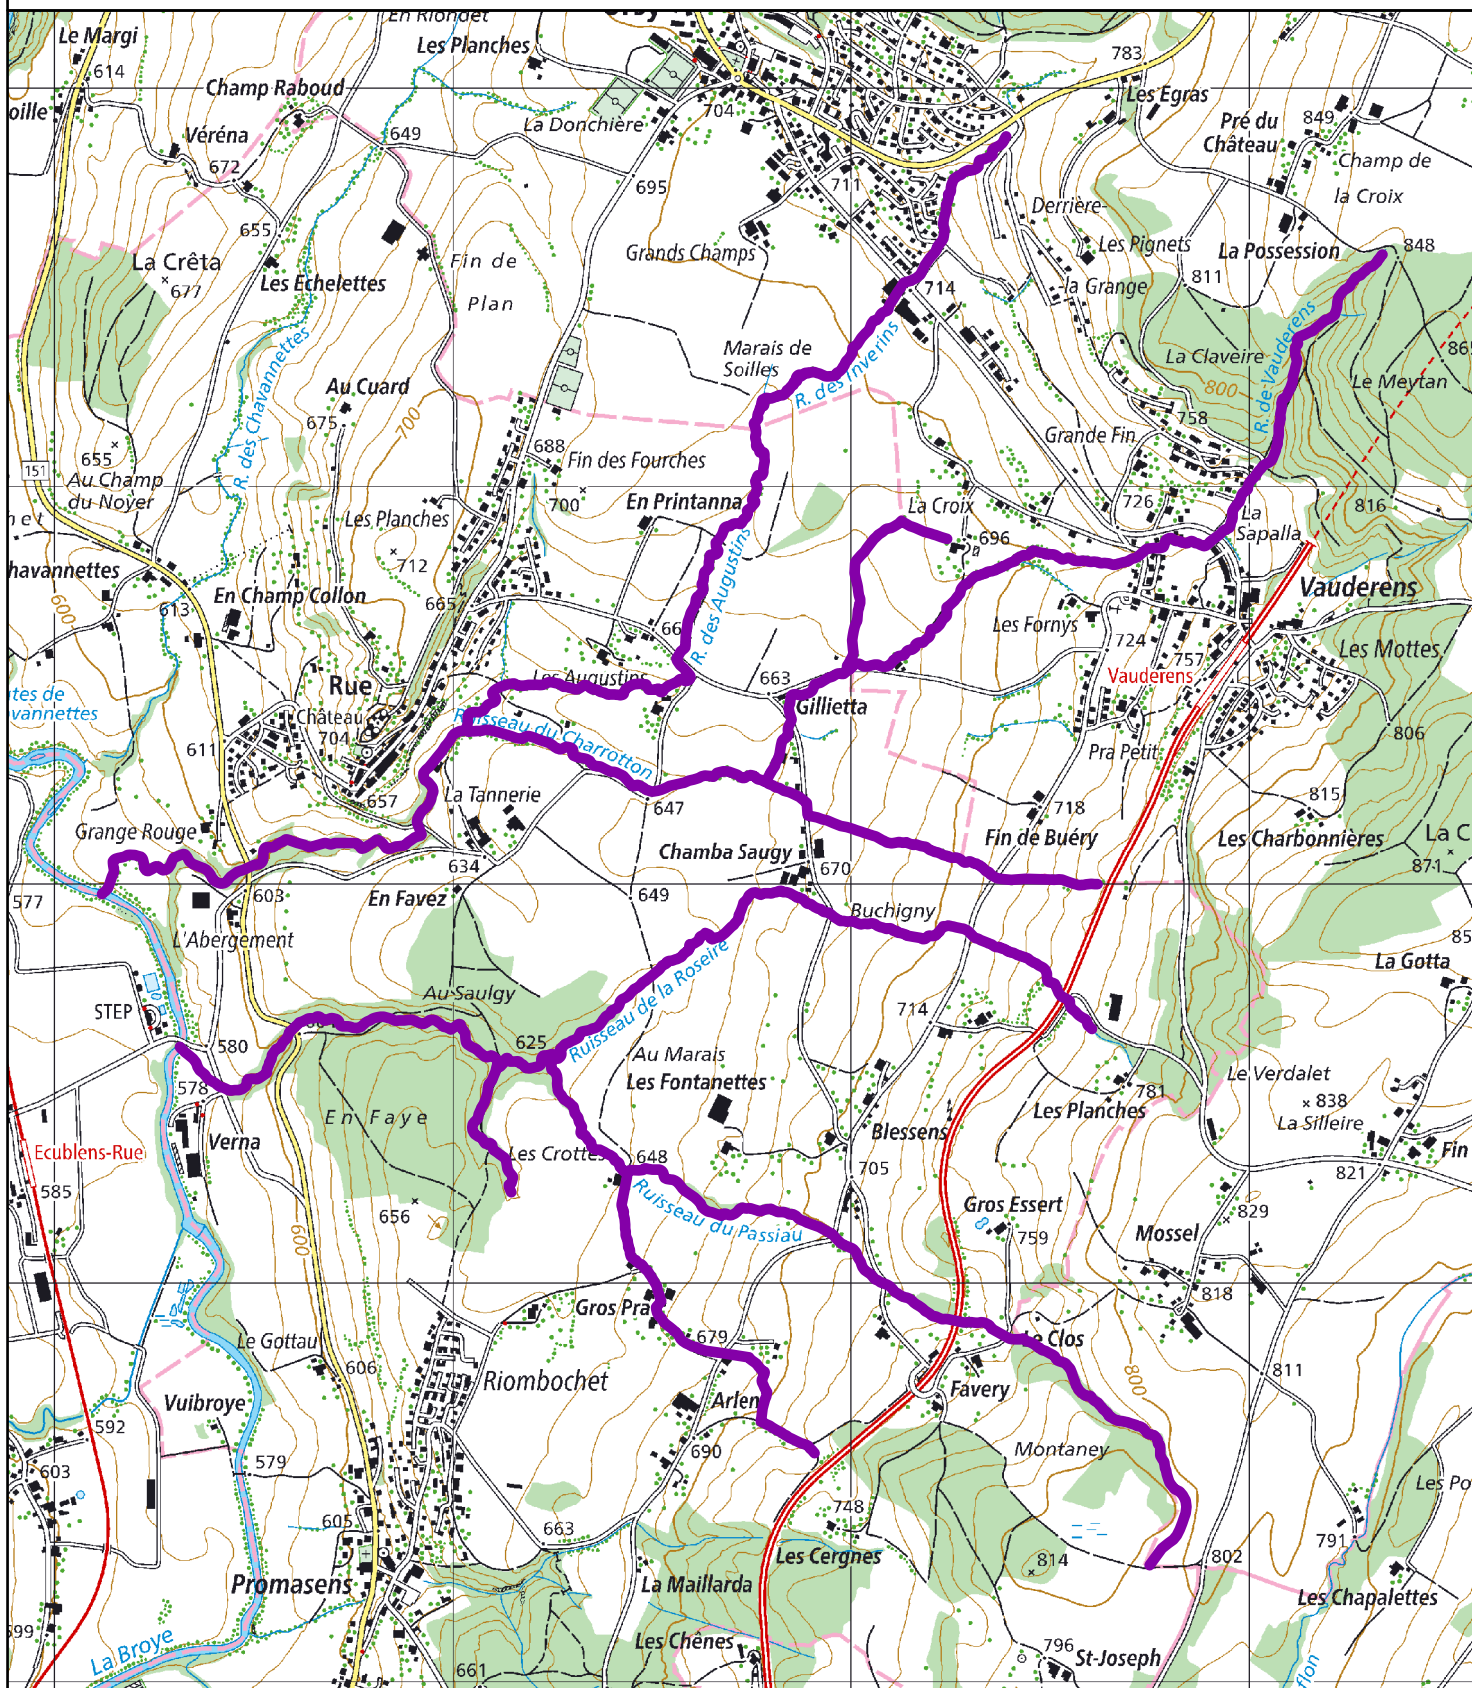

Ruisseaux affermés Aufzuchtbäche

2022-2027

Charroton, Roseire
& Passiau
(551)

Descriptif: de leurs sources jusqu'à la Broye, avec leurs affluents

 Ruisseaux affermés
Aufzuchtbäche

0 180 360 720
m

Source / Quelle:
Swisstopo & Etat de Fribourg / Staat Freiburg

Ruisseaux affermés Aufzuchtbäche

2022-2027

Chavannes-les-Forts & Fochaux
(552)

Descriptif: de leurs sources jusqu'à la Glâne, avec leurs affluents

 Ruisseaux affermés
Aufzuchtbäche

0 230 460 920
m

Source / Quelle:
Swisstopo & Etat de Fribourg / Staat Freiburg

ETAT DE FRIBOURG
STAAT FREIBURG

Service des forêts et de la nature SFN
Amt für Wald und Natur WNA

Ruisseaux affermés Aufzuchtbäche

2022-2027

**La Neirigue II
(553)**

Descriptif: du confluent du ruisseau des Brets jusqu'au pont du Moulin-Affamaz, sans ses affluents

2022-2027

**Le Maussion
(557)**

Descriptif: de ses sources jusqu'à la Neirigue, avec ses affluents

 Ruisseaux affermés
Aufzuchtbäche

0 250 500 1'000
m

Source / Quelle:
Swisstopo & Etat de Fribourg / Staat Freiburg