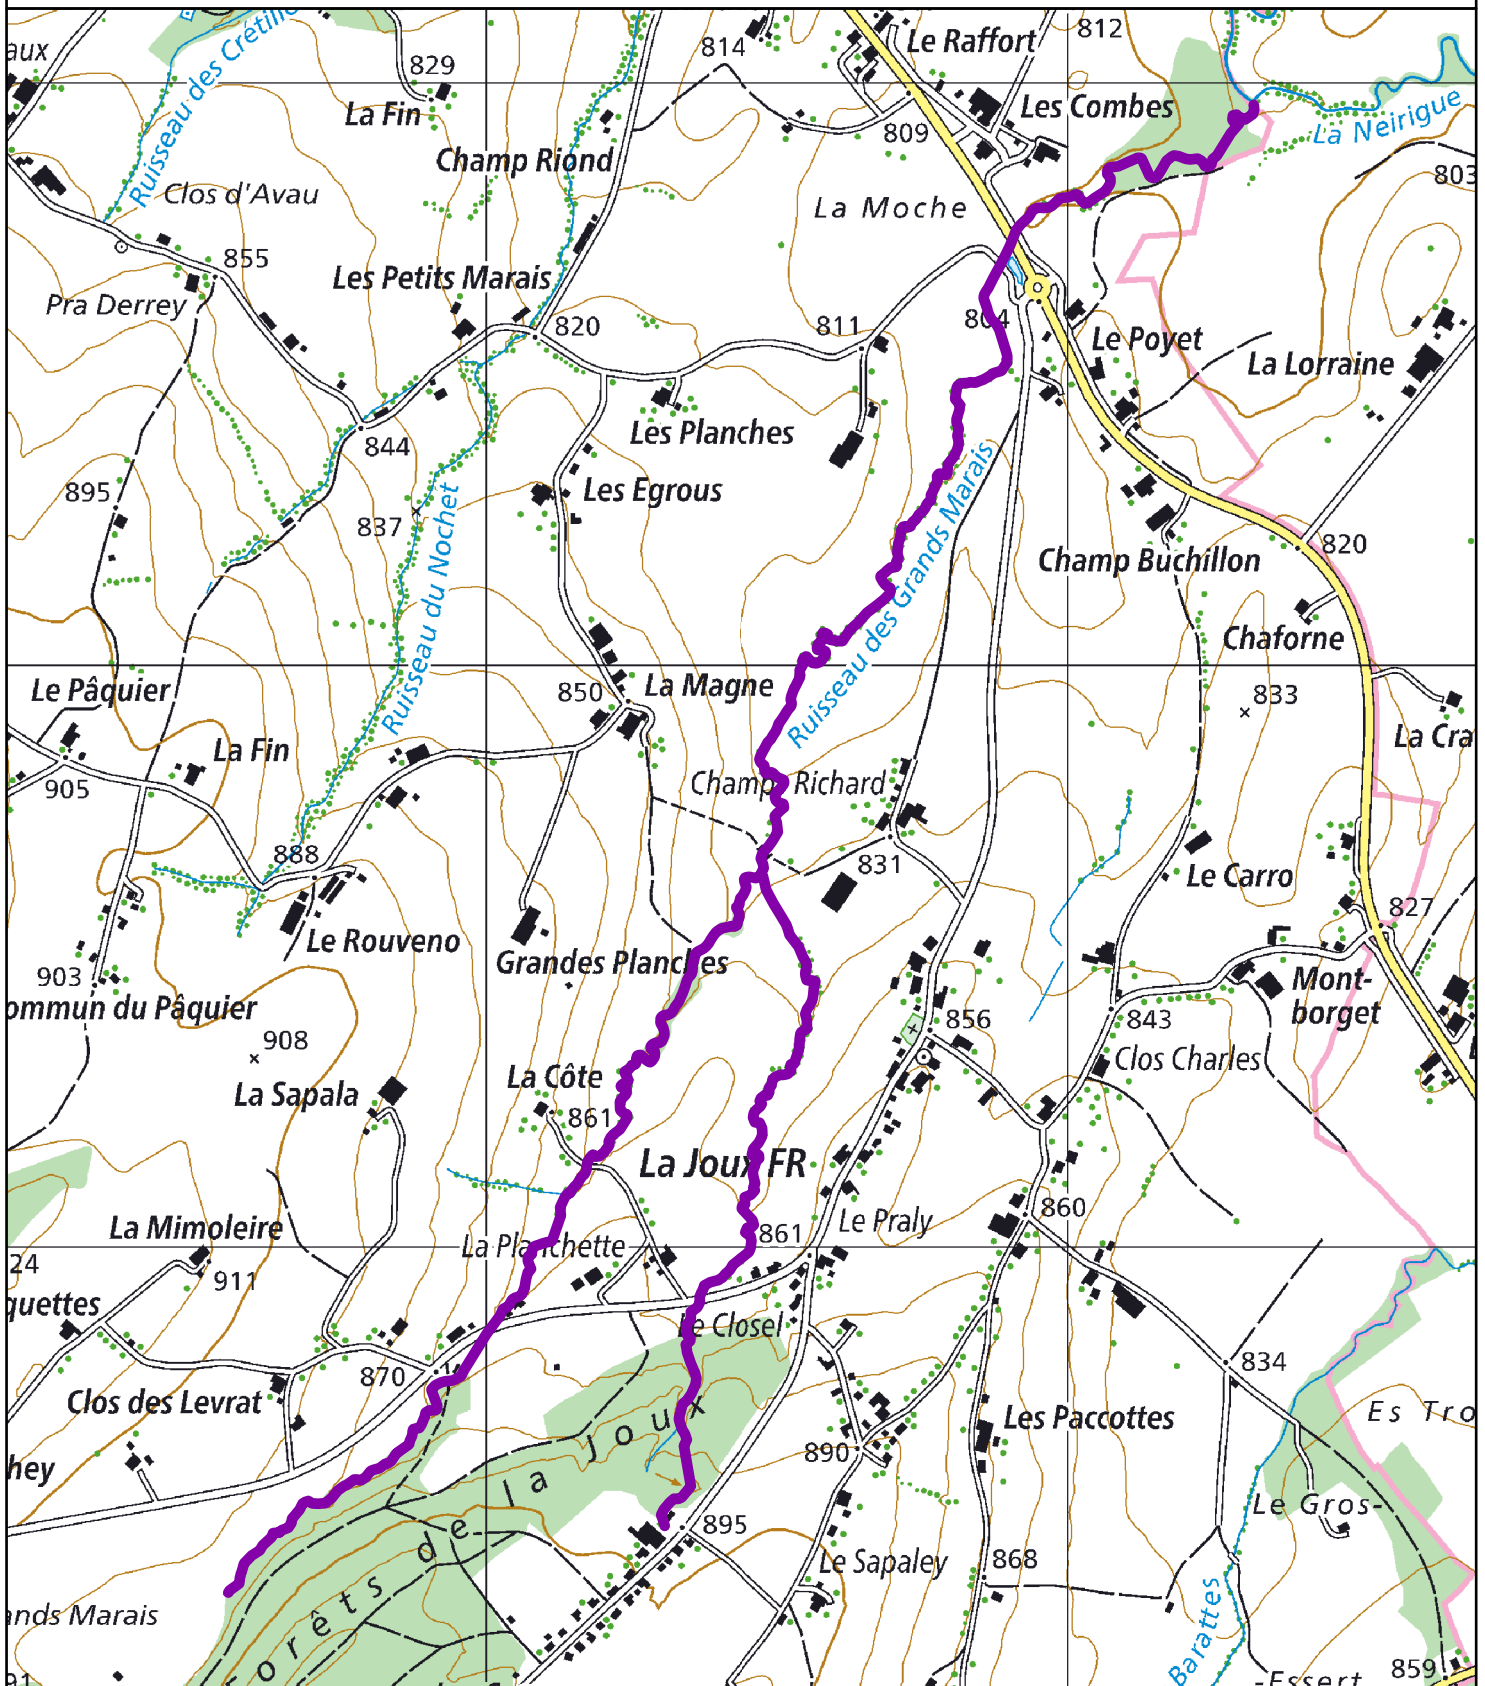

Ruisseaux affermés Aufzuchtbäche

2022-2027

La Neirigue III
(554)

Descriptif: du confluent du ruisseau des Grands-Marais jusu'au confluent du ruisseau des Brets, avec son affluent, le ruisseau des Bioles

 Ruisseaux affermés
Aufzuchtbäche

0 125 250 500
m

Source / Quelle:
Swisstopo & Etat de Fribourg / Staat Freiburg

Ruisseaux affermés Aufzuchtbäche

2022-2027

Nilles
(555)

Descriptif: de sa source jusqu'à la Neirigue, avec ses affluents

 Ruisseaux affermés
Aufzuchtbäche

Source / Quelle:
Swisstopo & Etat de Fribourg / Staat Freiburg

Ruisseaux affermés Aufzuchtbäche

2022-2027

**Grands-Marais
(556)**

Descriptif: de ses sources jusqu'à la Neirigue

 Ruisseaux affermés
Aufzuchtbäche

2022-2027

**Le Maussion
(557)**

Descriptif: de ses sources jusqu'à la Neirigue, avec ses affluents

 Ruisseaux affermés
Aufzuchtbäche

0 250 500 1'000
m

Source / Quelle:
Swisstopo & Etat de Fribourg / Staat Freiburg