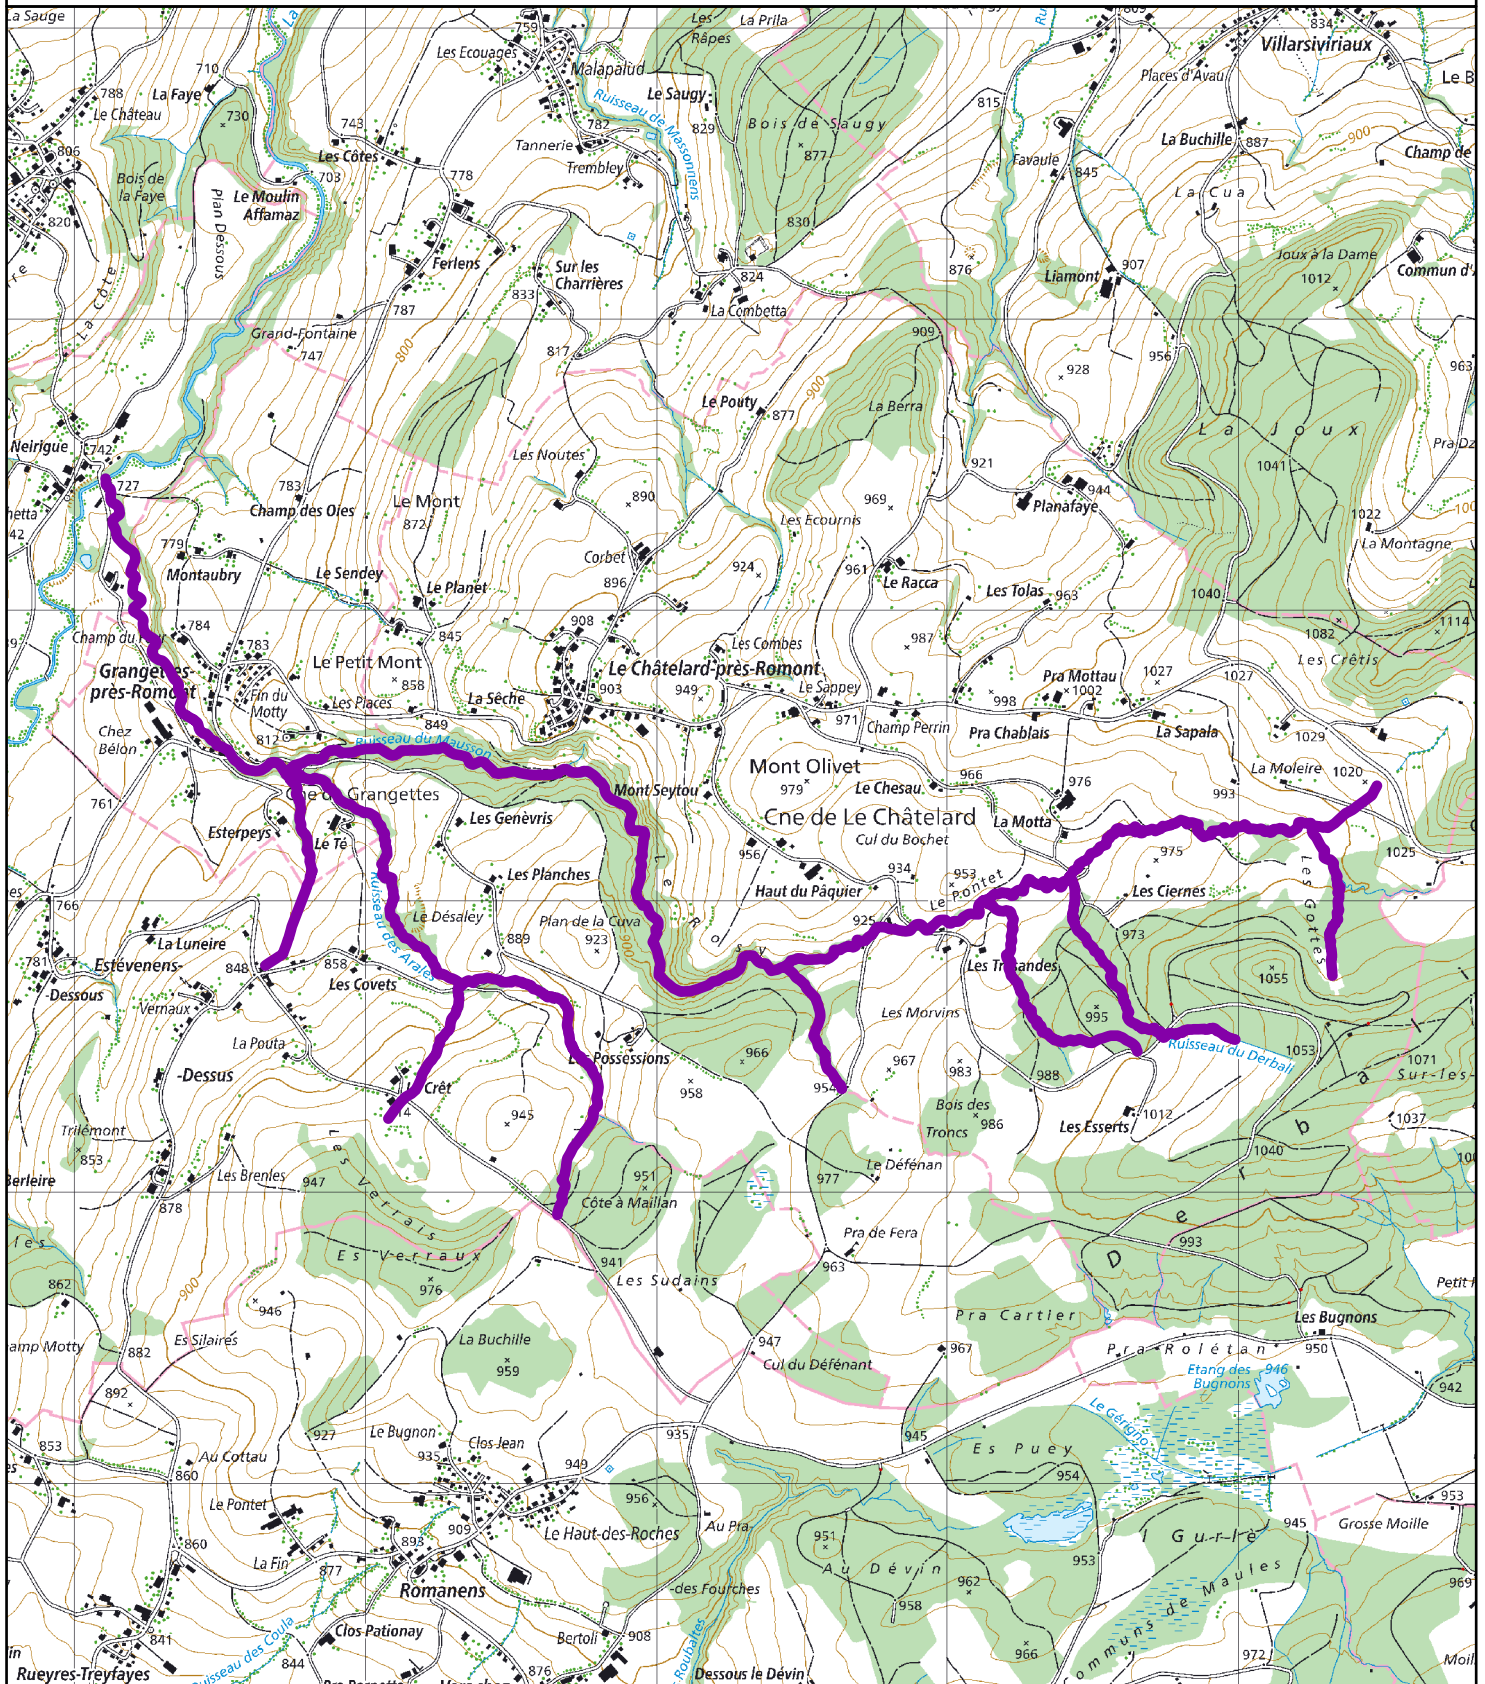

0 125 250 500
m

Source / Quelle:
Swisstopo & Etat de Fribourg / Staat Freiburg

Ruisseaux affermés Aufzuchtbäche

2022-2027

Nilles
(555)

Descriptif: de sa source jusqu'à la Neirigue, avec ses affluents

 Ruisseaux affermés
Aufzuchtbäche

Source / Quelle:
Swisstopo & Etat de Fribourg / Staat Freiburg

Ruisseaux affermés Aufzuchtbäche

2022-2027

**Grands-Marais
(556)**

Descriptif: de ses sources jusqu'à la Neirigue

 Ruisseaux affermés
Aufzuchtbäche

0 125 250 500
m

Source / Quelle:
Swisstopo & Etat de Fribourg / Staat Freiburg

ETAT DE FRIBOURG
STAAT FREIBURG

Service des forêts et de la nature SFN
Amt für Wald und Natur WNA

Ruisseaux affermés Aufzuchtbäche

2022-2027

**Le Maussion
(557)**

Descriptif: de ses sources jusqu'à la Neirigue, avec ses affluents

 Ruisseaux affermés
Aufzuchtbäche

0 250 500 1'000
m

Source / Quelle:
Swisstopo & Etat de Fribourg / Staat Freiburg