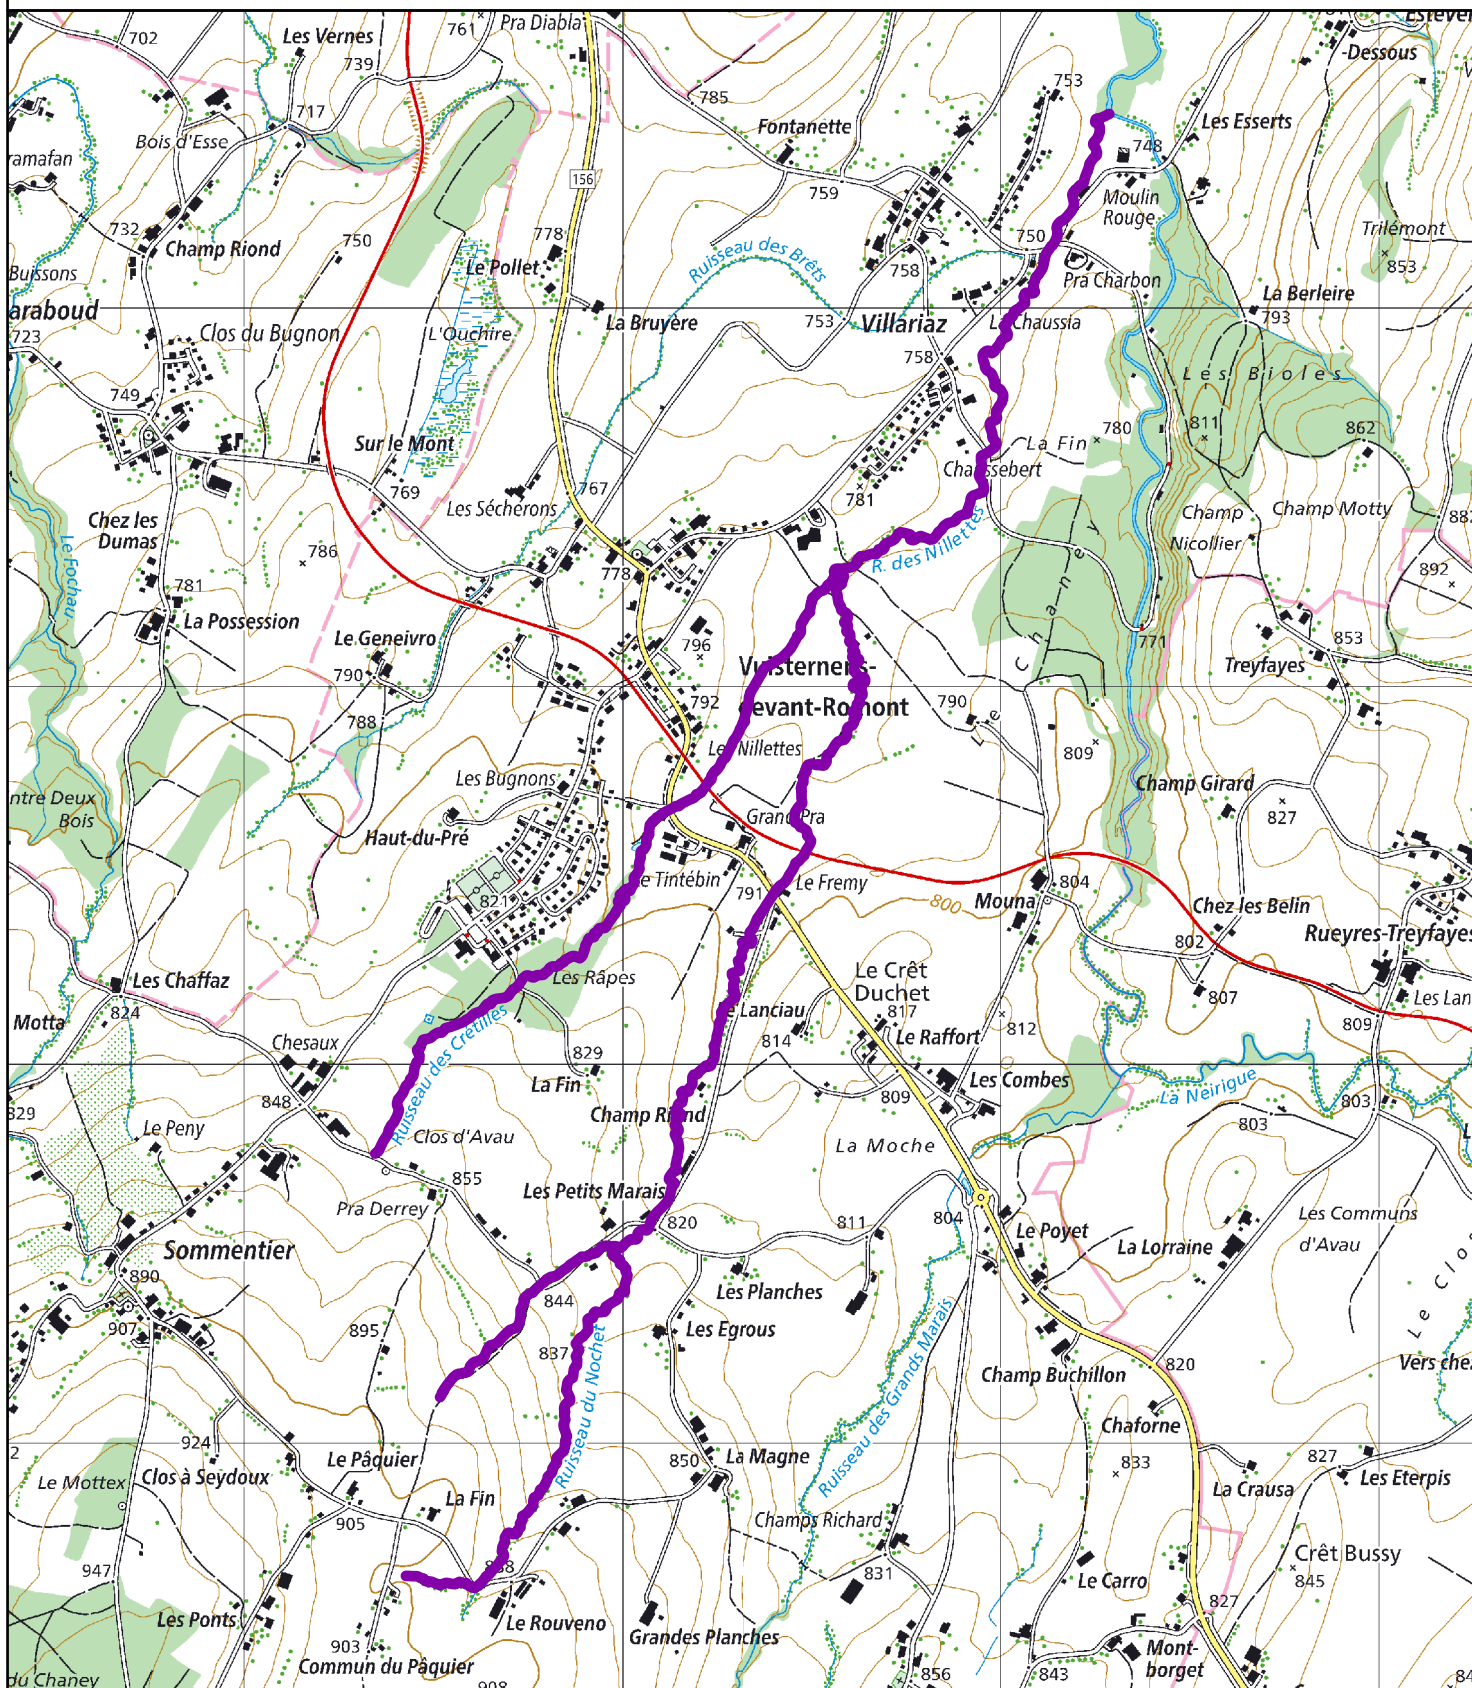

 Ruisseaux affermés
 Aufzuchtbäche

0 150 300 600
m

Source / Quelle:
Swisstopo & Etat de Fribourg / Staat Freiburg

ETAT DE FRIBOURG
STAAT FREIBURG

Service des forêts et de la nature SFN
Amt für Wald und Natur WNA

Ruisseaux affermés Aufzuchtbäche

2022-2027

La Neirigue III
(554)

Descriptif: du confluent du ruisseau des Grands-Marais jusu'au confluent du ruisseau des Brets, avec son affluent, le ruisseau des Bioles

 Ruisseaux affermés
Aufzuchtbäche

0 125 250 500
m

Source / Quelle:
Swisstopo & Etat de Fribourg / Staat Freiburg

Ruisseaux affermés Aufzuchtbäche

2022-2027

Nilles
(555)

Descriptif: de sa source jusqu'à la Neirigue, avec ses affluents

 Ruisseaux affermés
Aufzuchtbäche

Source / Quelle:
Swisstopo & Etat de Fribourg / Staat Freiburg

Ruisseaux affermés Aufzuchtbäche

2022-2027

**Grands-Marais
(556)**

Descriptif: de ses sources jusqu'à la Neirigue

 Ruisseaux affermés
Aufzuchtbäche