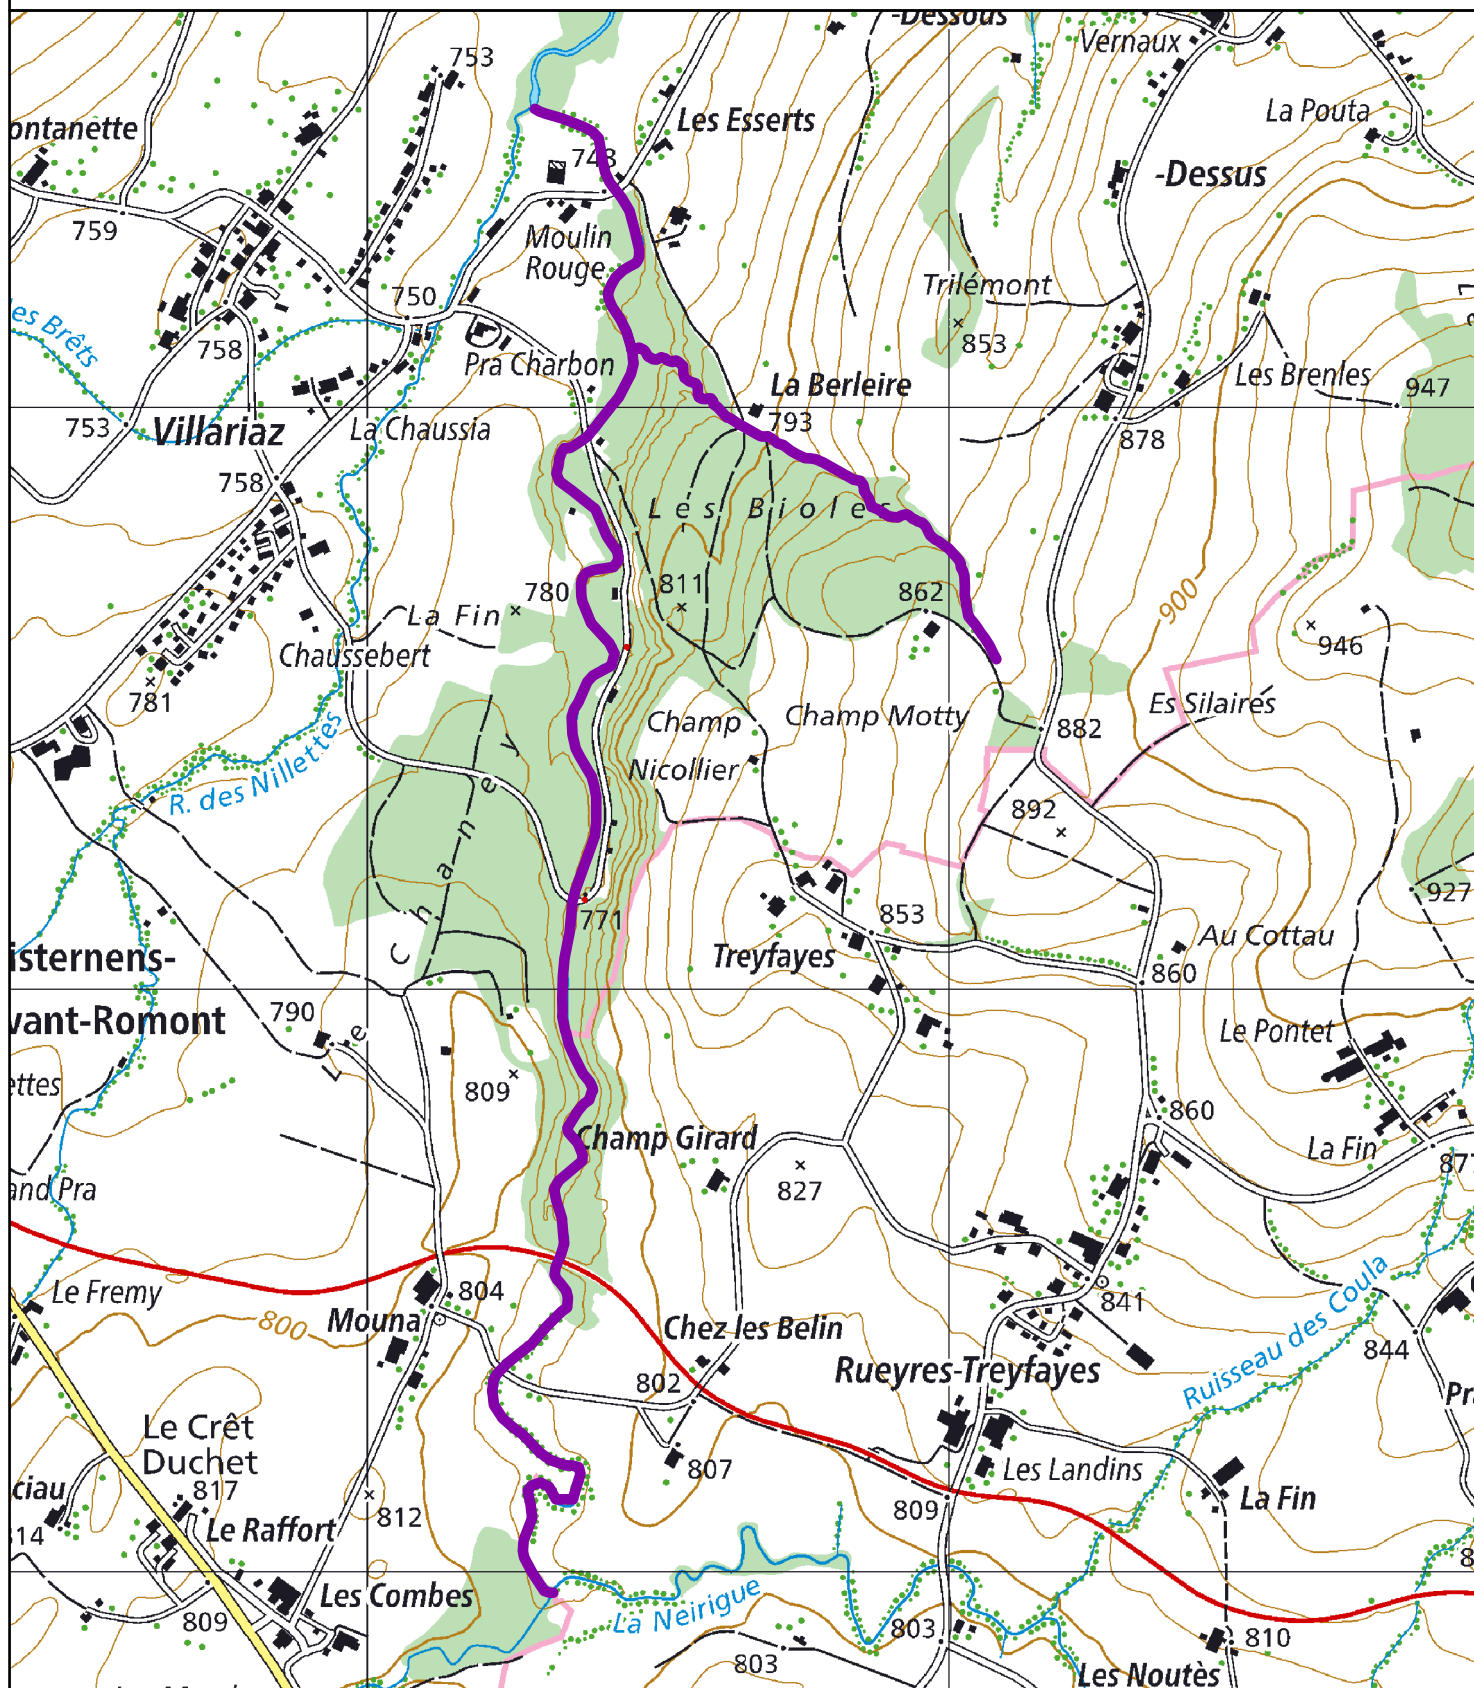

ETAT DE FRIBOURG
STAAT FREIBURG

Service des forêts et de la nature SFN
Amt für Wald und Natur WNA

Ruisseaux affermés Aufzuchtbäche

2022-2027

**La Neirigue II
(553)**

Descriptif: du confluent du ruisseau des Brets jusqu'au pont du Moulin-Affamaz, sans ses affluents

 Ruisseaux affermés
 Aufzuchtbäche

0 150 300 600
m

Source / Quelle:
Swisstopo & Etat de Fribourg / Staat Freiburg

ETAT DE FRIBOURG
STAAT FREIBURG

Service des forêts et de la nature SFN
Amt für Wald und Natur WNA

Ruisseaux affermés Aufzuchtbäche

2022-2027

La Neirigue III
(554)

Descriptif: du confluent du ruisseau des Grands-Marais jusu'au confluent du ruisseau des Brets, avec son affluent, le ruisseau des Bioles

 Ruisseaux affermés
Aufzuchtbäche

0 125 250 500
m

Source / Quelle:
Swisstopo & Etat de Fribourg / Staat Freiburg

Ruisseaux affermés Aufzuchtbäche

2022-2027

Nilles
(555)

Descriptif: de sa source jusqu'à la Neirigue, avec ses affluents

 Ruisseaux affermés
Aufzuchtbäche