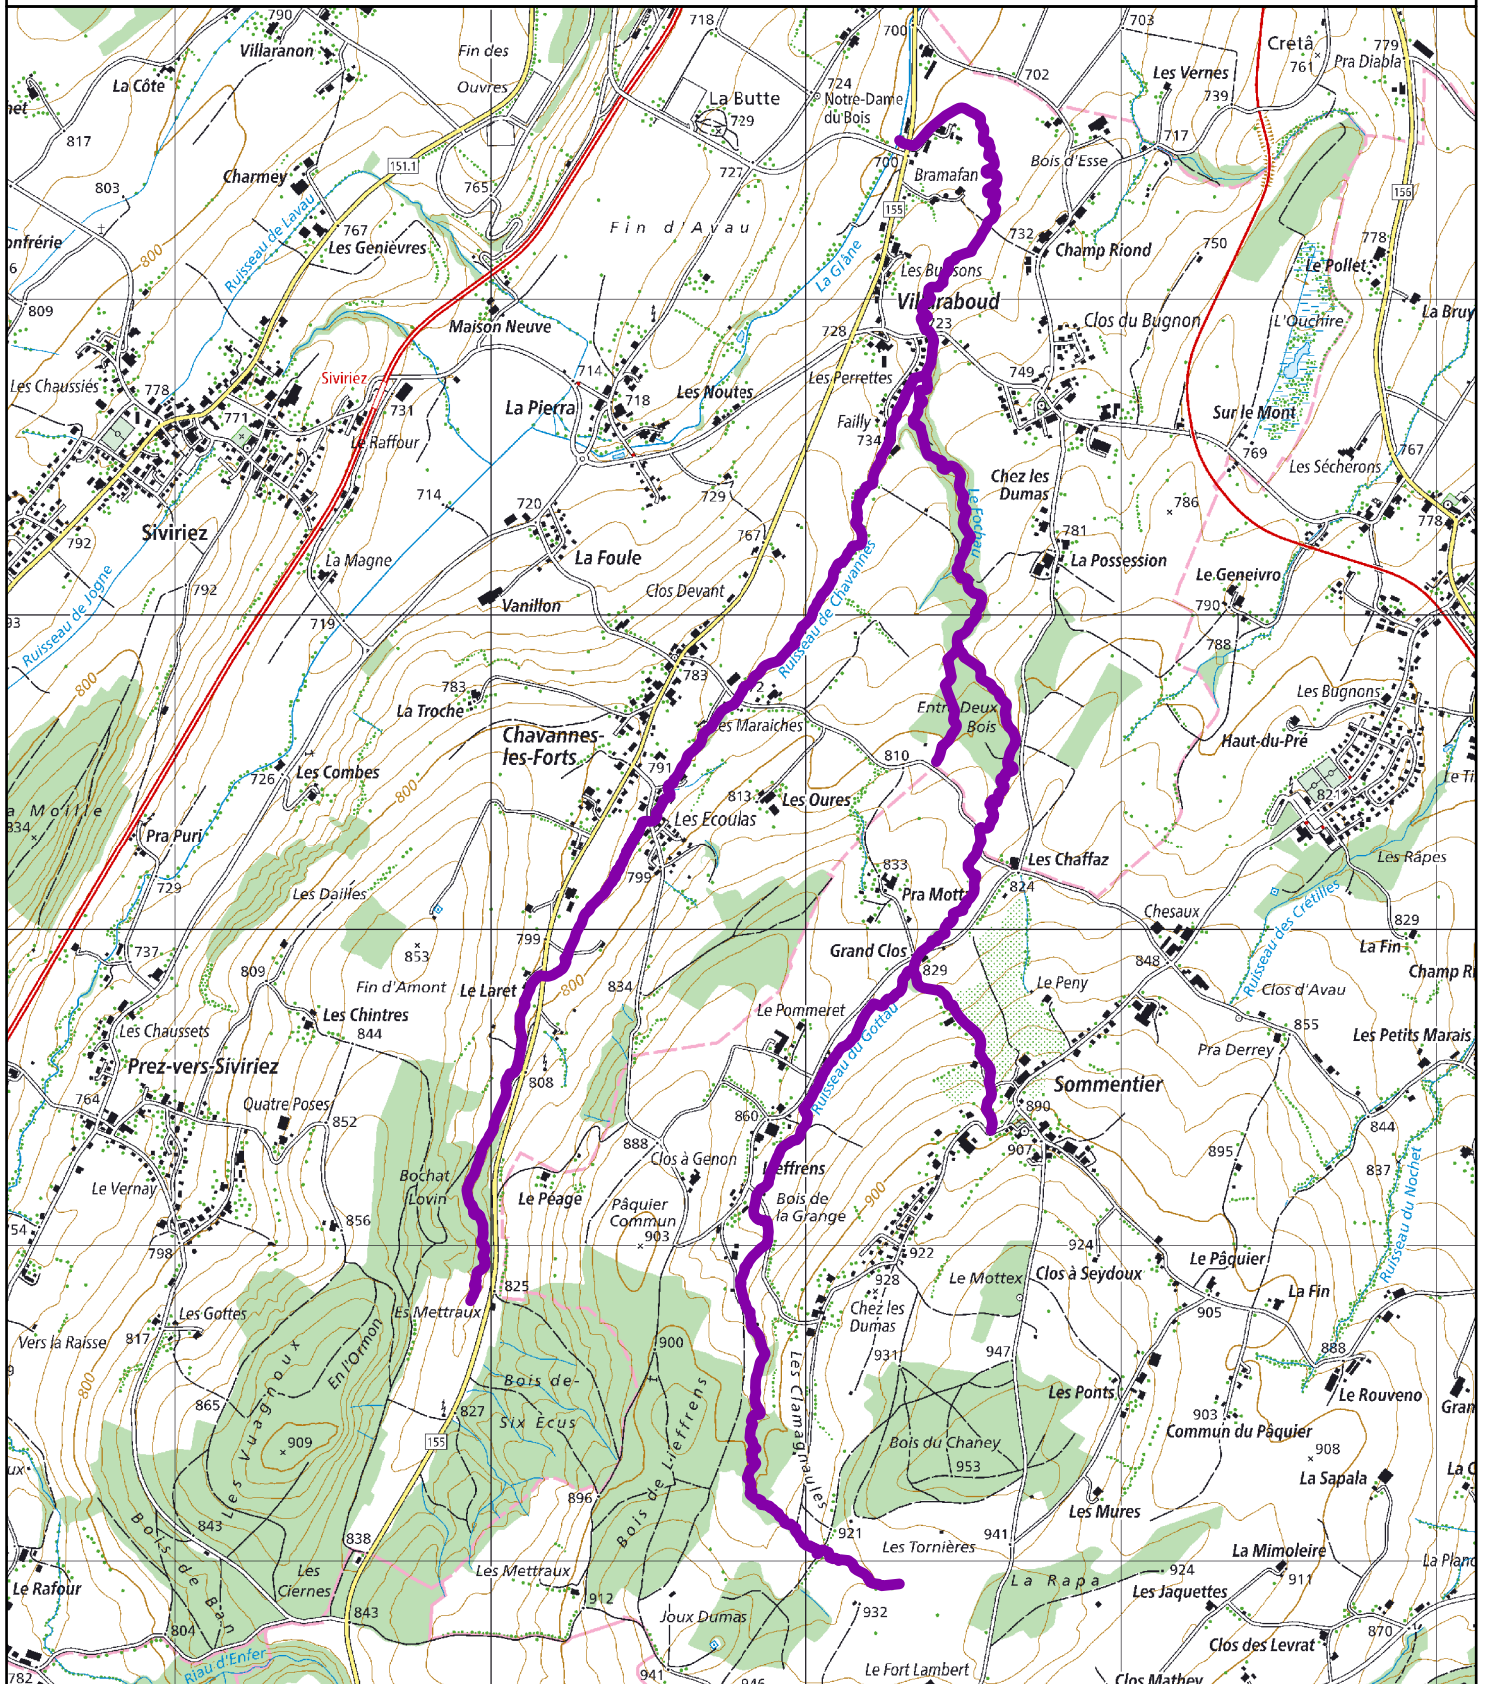

Ruisseaux affermés Aufzuchtbäche

2022-2027

Charroton, Roseire
& Passiau
(551)

Descriptif: de leurs sources jusqu'à la Broye, avec leurs affluents

 Ruisseaux affermés
Aufzuchtbäche

0 180 360 720
m

Source / Quelle:
Swisstopo & Etat de Fribourg / Staat Freiburg

Ruisseaux affermés Aufzuchtbäche

2022-2027

Chavannes-les-Forts & Fochaux
(552)

Descriptif: de leurs sources jusqu'à la Glâne, avec leurs affluents

 Ruisseaux affermés
Aufzuchtbäche

0 230 460 920
m

Source / Quelle:
Swisstopo & Etat de Fribourg / Staat Freiburg

ETAT DE FRIBOURG
STAAT FREIBURG

Service des forêts et de la nature SFN
Amt für Wald und Natur WNA

Ruisseaux affermés Aufzuchtbäche

2022-2027

**La Neirigue II
(553)**

Descriptif: du confluent du ruisseau des Brets jusqu'au pont du Moulin-Affamaz, sans ses affluents

2022-2027

**Le Maussion
(557)**

Descriptif: de ses sources jusqu'à la Neirigue, avec ses affluents

 Ruisseaux affermés
Aufzuchtbäche

0 250 500 1'000
m

Source / Quelle:
Swisstopo & Etat de Fribourg / Staat Freiburg