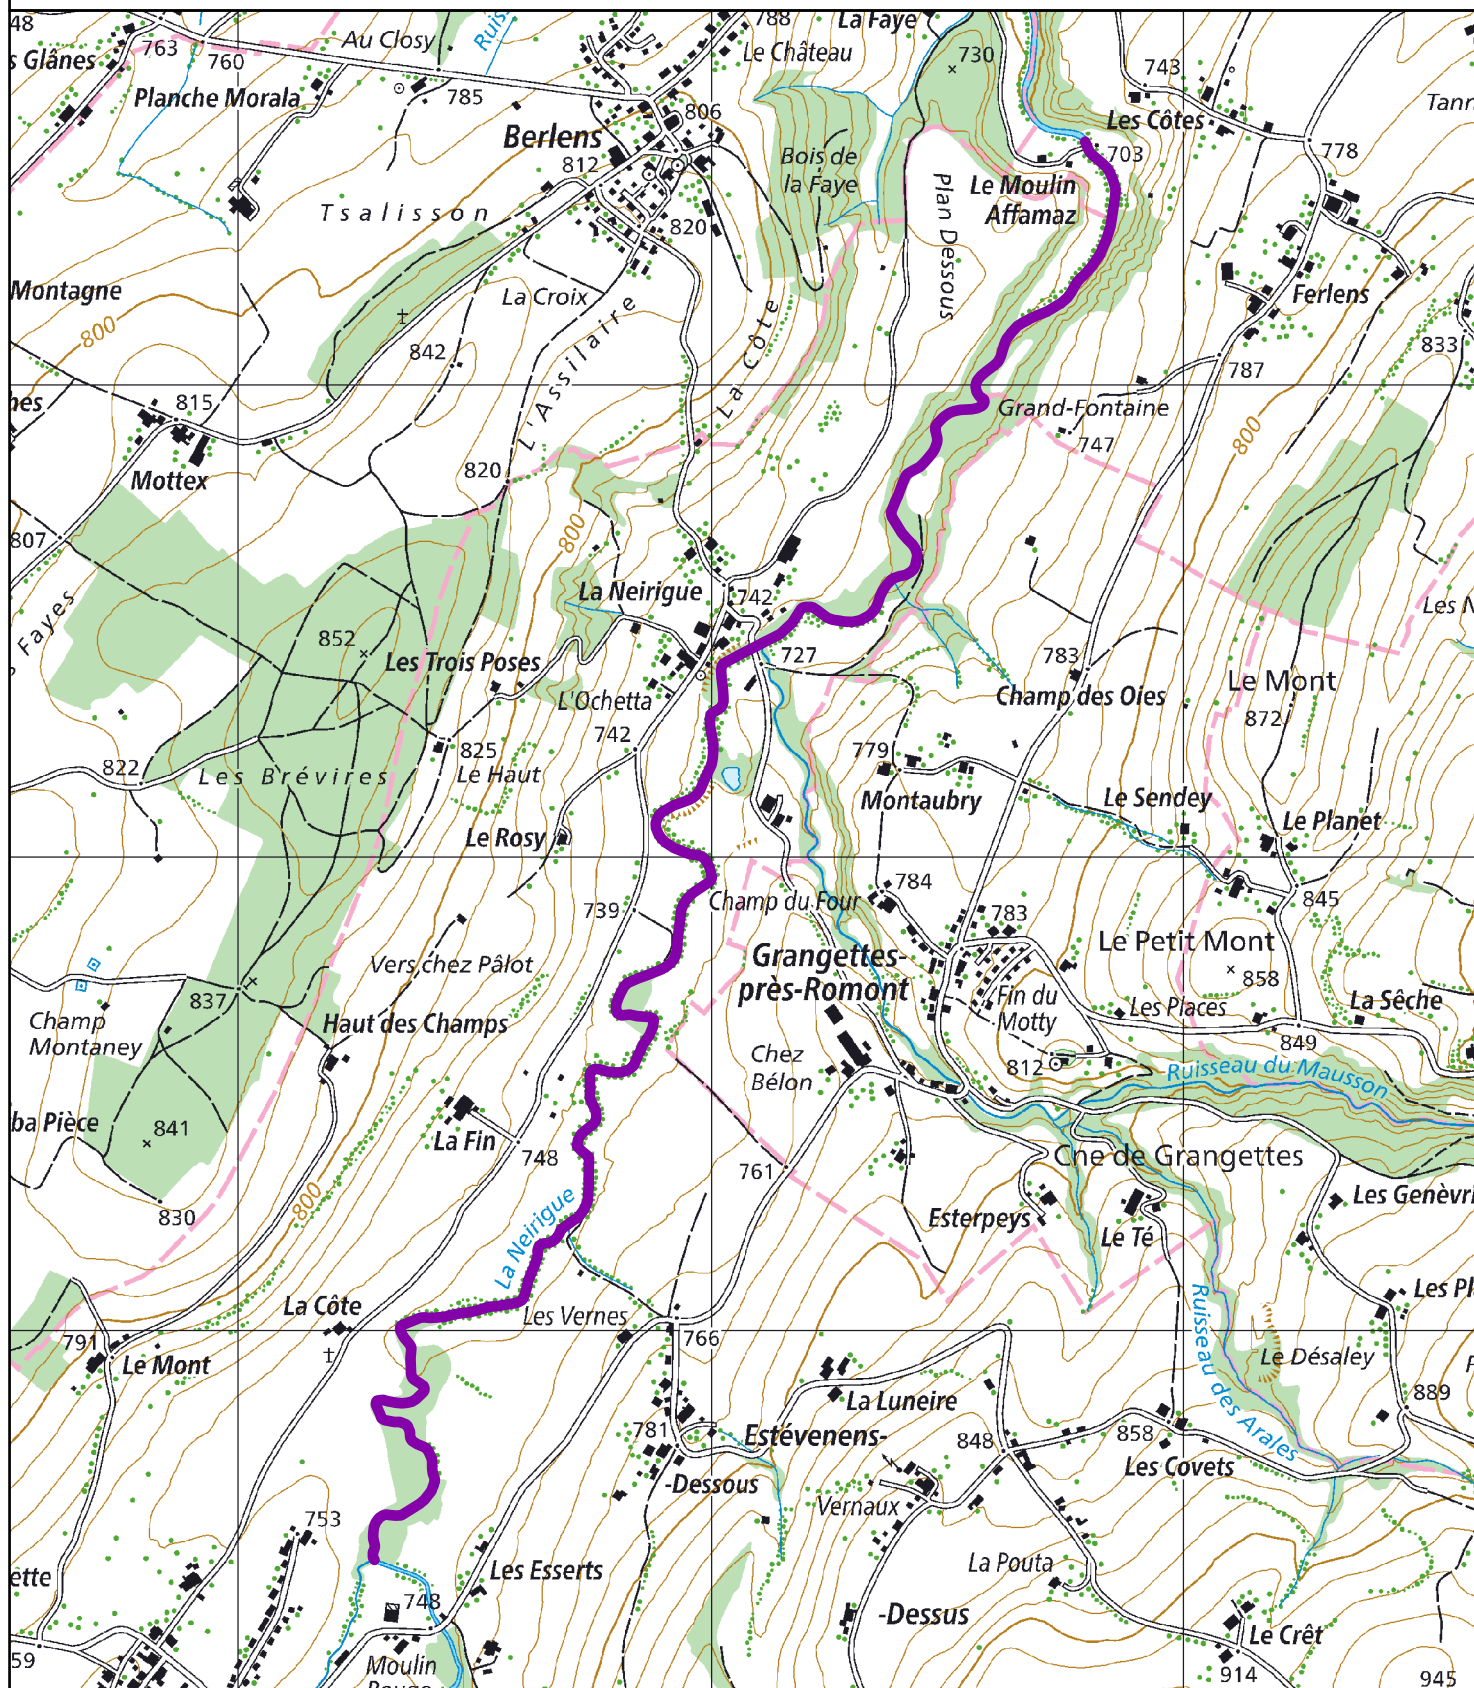

Ruisseaux affermés Aufzuchtbäche

2022-2027

Charroton, Roseire
& Passiau
(551)

Descriptif: de leurs sources jusqu'à la Broye, avec leurs affluents

 Ruisseaux affermés
Aufzuchtbäche

0 180 360 720
m

Source / Quelle:
Swisstopo & Etat de Fribourg / Staat Freiburg

Ruisseaux affermés Aufzuchtbäche

2022-2027

Chavannes-les-Forts & Fochaux
(552)

Descriptif: de leurs sources jusqu'à la Glâne, avec leurs affluents

 Ruisseaux affermés
Aufzuchtbäche

0 230 460 920
m

Source / Quelle:
Swisstopo & Etat de Fribourg / Staat Freiburg

ETAT DE FRIBOURG
STAAT FREIBURG

Service des forêts et de la nature SFN
Amt für Wald und Natur WNA

Ruisseaux affermés Aufzuchtbäche

2022-2027

**La Neirigue II
(553)**

Descriptif: du confluent du ruisseau des Brets jusqu'au pont du Moulin-Affamaz, sans ses affluents

 Ruisseaux affermés
 Aufzuchtbäche

0 150 300 600
m

Source / Quelle:
Swisstopo & Etat de Fribourg / Staat Freiburg

ETAT DE FRIBOURG
STAAT FREIBURG

Service des forêts et de la nature SFN
Amt für Wald und Natur WNA