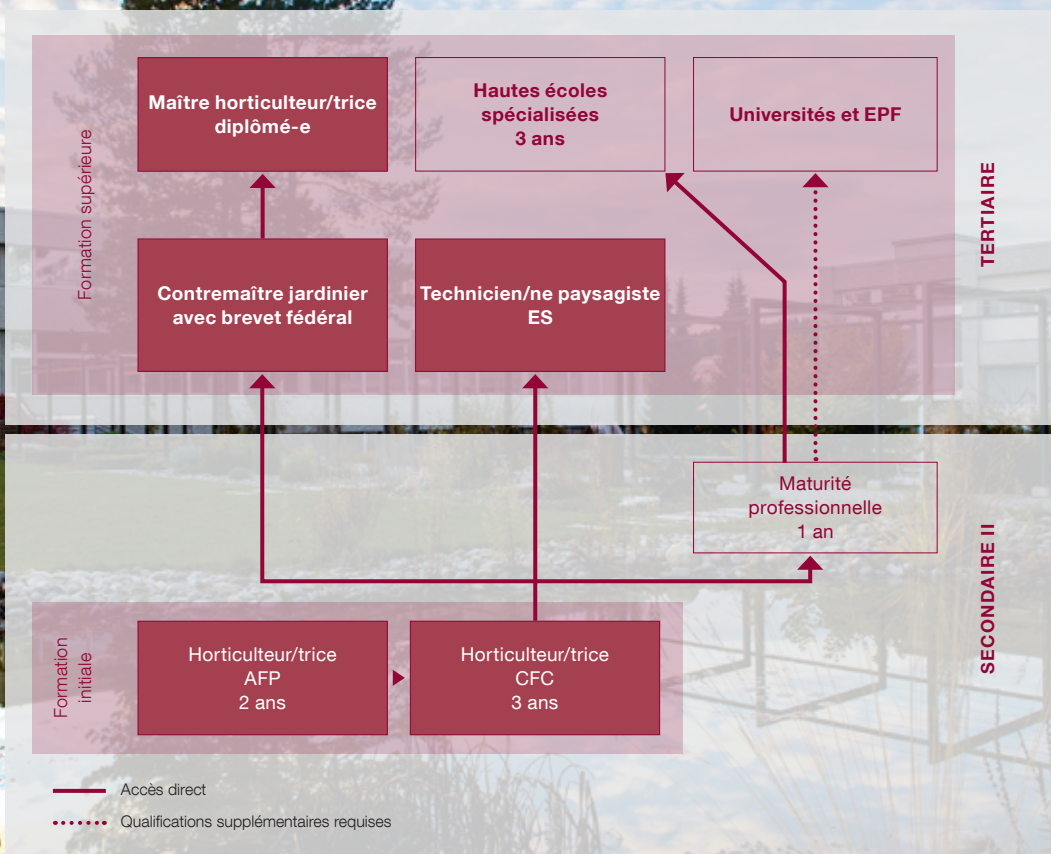

Grangeneuve

Horticulteur / Horticultrice CFC

ETAT DE FRIBOURG
STAAT FREIBURG

Une activité variée, autonome, créative

Tu aimes la nature, le travail en plein air et les plantes t'intéressent. Créer des aménagements, des jardins te passionnent. Le travail physique te plaît. Observateur, tu fais preuve d'habileté manuelle. Tu es sensible au charme des couleurs et des formes. Tu aimes le contact et tu es attentif aux requêtes des clients. Tu contribues au bien-être des autres en embellissant leur environnement.

Paysagiste

- › Création de nouveaux aménagements ou rénovation d'espaces verts existants
- › Soins et entretien de jardins existants
- › Construction de chemins, places, murs, équipements sportifs
- › Utilisation de machines et engins
- › Utilisation et entretien des plantes

Floriculteur

- › Culture de plantes décoratives pour l'intérieur et l'extérieur
- › Travail dans les serres
- › Service à la clientèle, conseils et vente

Pépinieriste

- › Culture d'arbres, arbustes, rosiers et plantes d'ornement
- › Multiplication et entretien des végétaux
- › Replantation
- › Composition d'assortiments de vente

A l'école professionnelle, tu acquiers des notions théoriques en lien avec des situations de travail :

- › 1 jour de cours professionnels par semaine et des semaines thématiques
- › des cours interentreprises