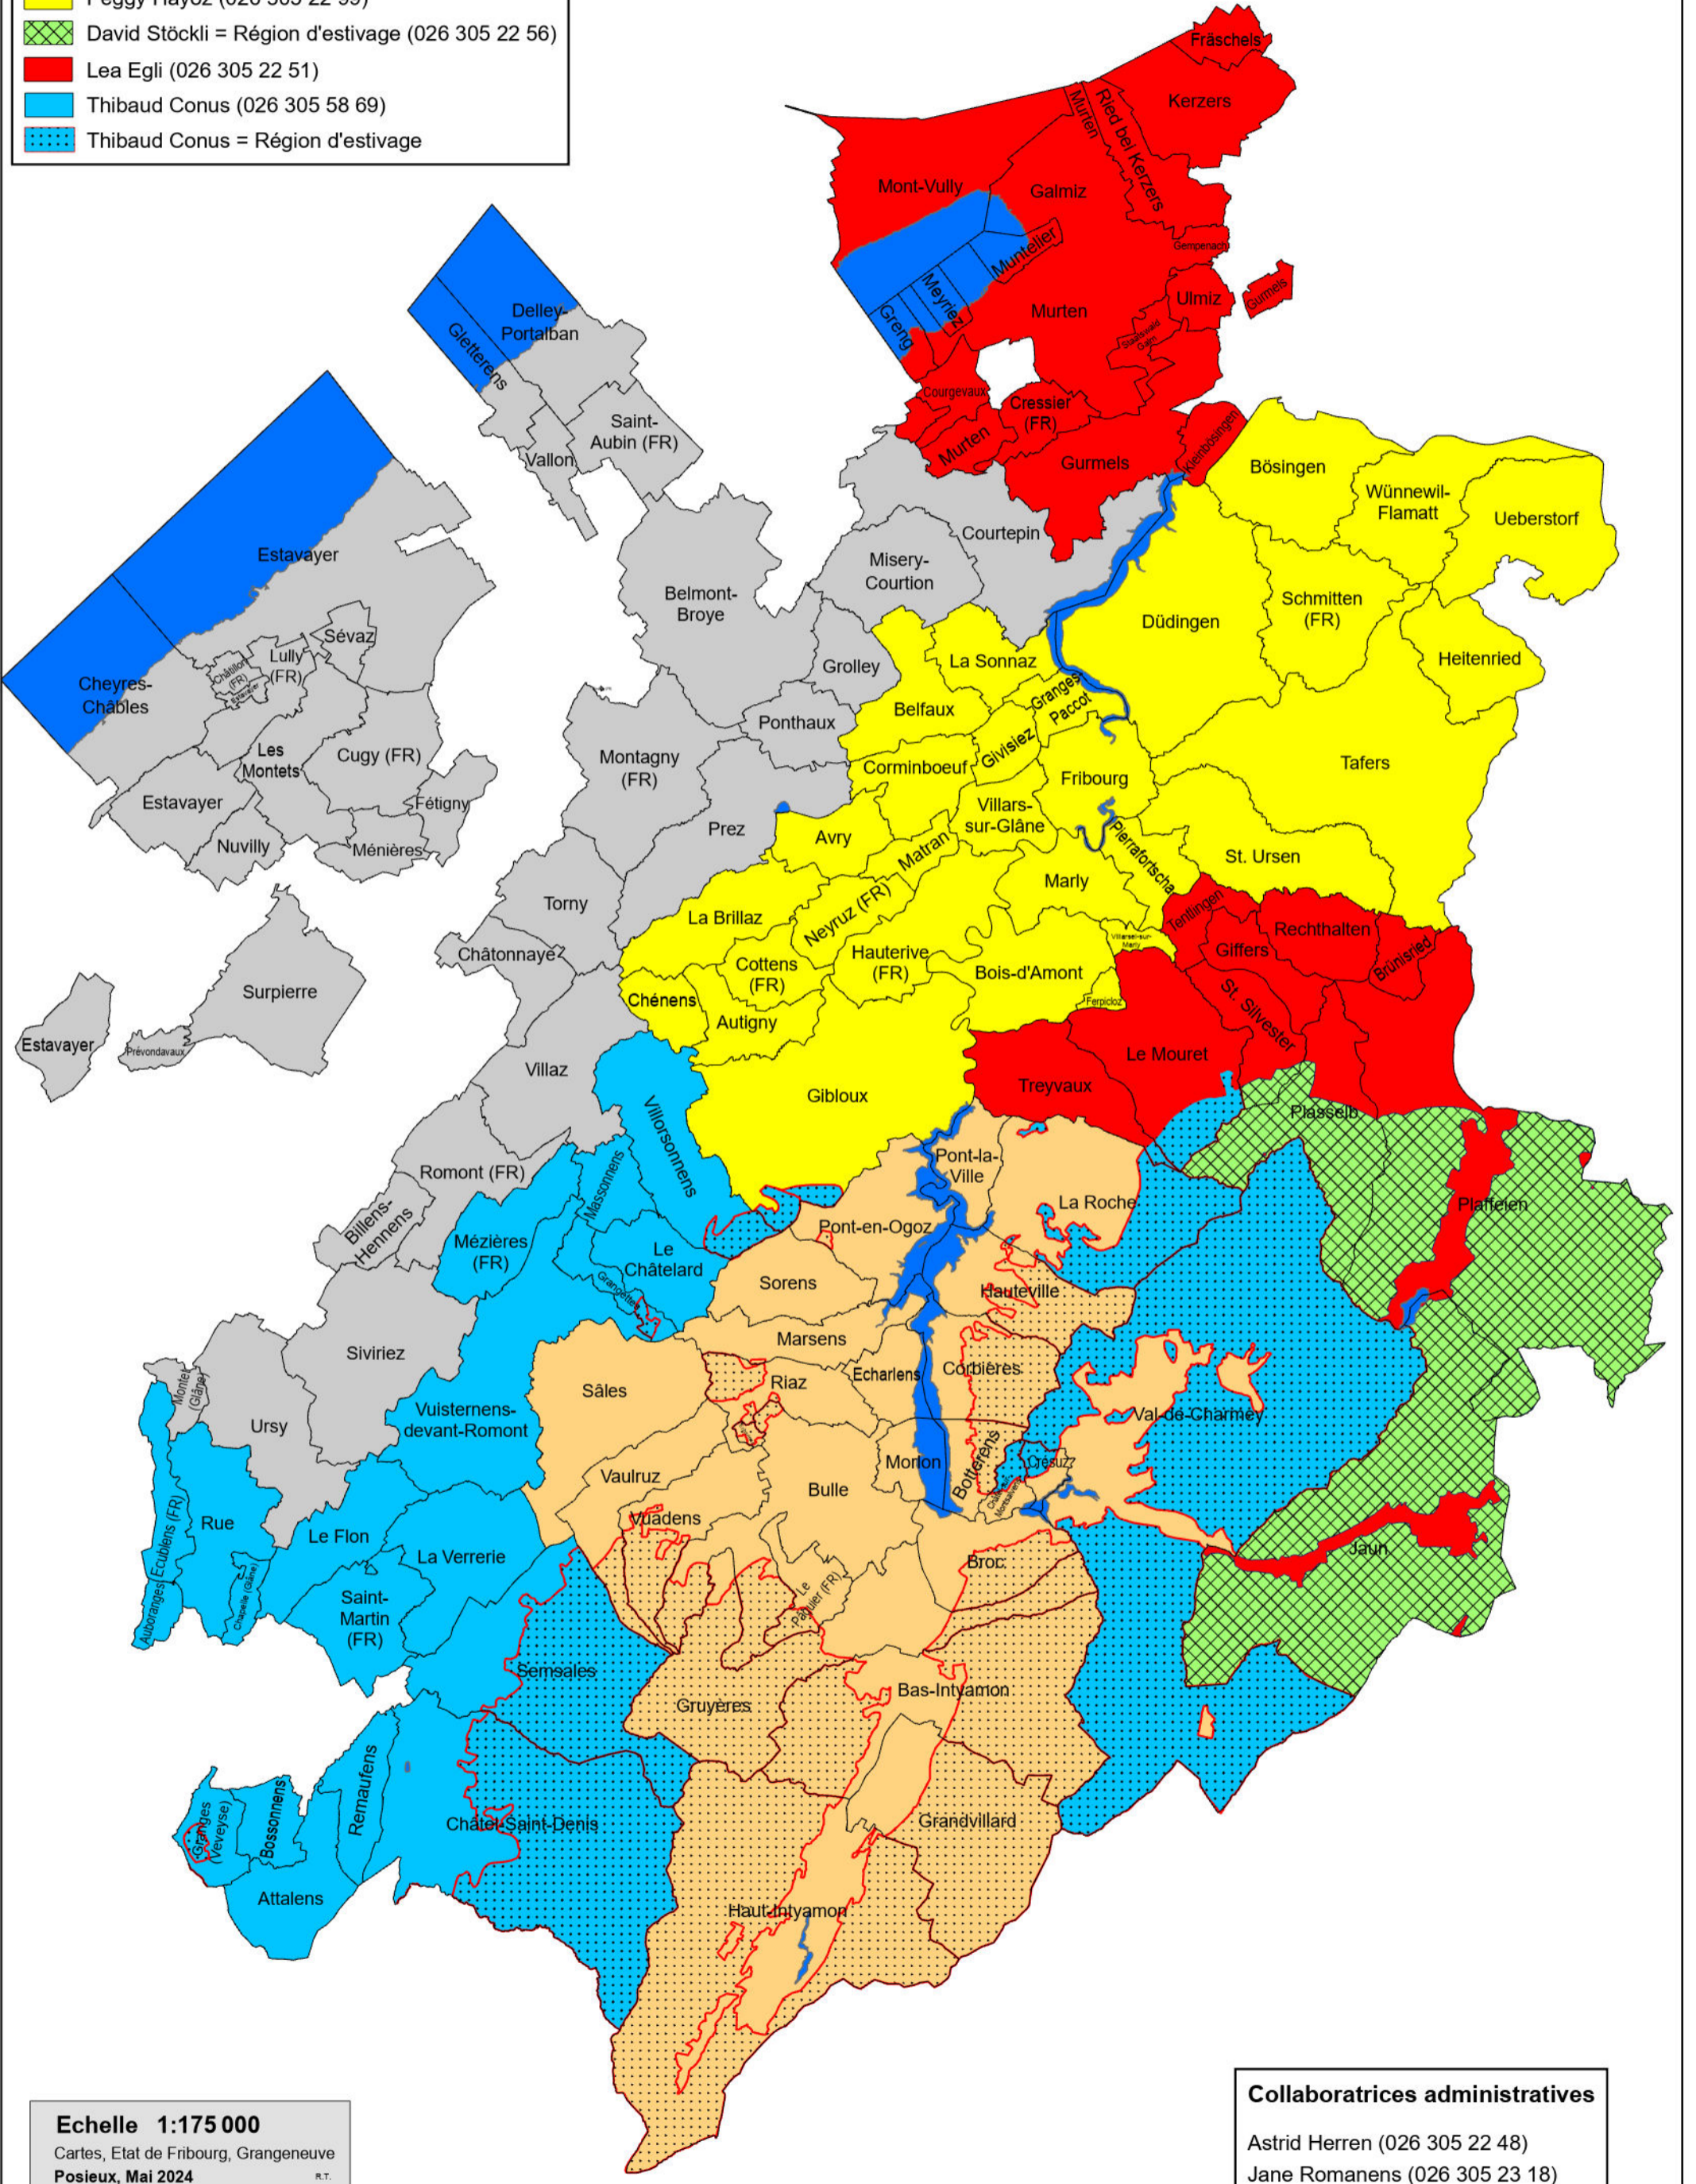

Grangeneuve, Section Agriculture Paielements directs Répartition des régions

- Répartition des régions**
- Vincent Allemann (026 305 22 61)
 - Vincent Allemann = Région d'estivage
 - Maxime Braillard (026 305 21 98)
 - Peggy Hayoz (026 305 22 99)
 - David Stöckli = Région d'estivage (026 305 22 56)
 - Lea Egli (026 305 22 51)
 - Thibaud Conus (026 305 58 69)
 - Thibaud Conus = Région d'estivage

Echelle 1:175 000
Cartes, Etat de Fribourg, Grangeneuve
Posieux, Mai 2024

Collaboratrices administratives
Astrid Herren (026 305 22 48)
Jane Romanens (026 305 23 18)