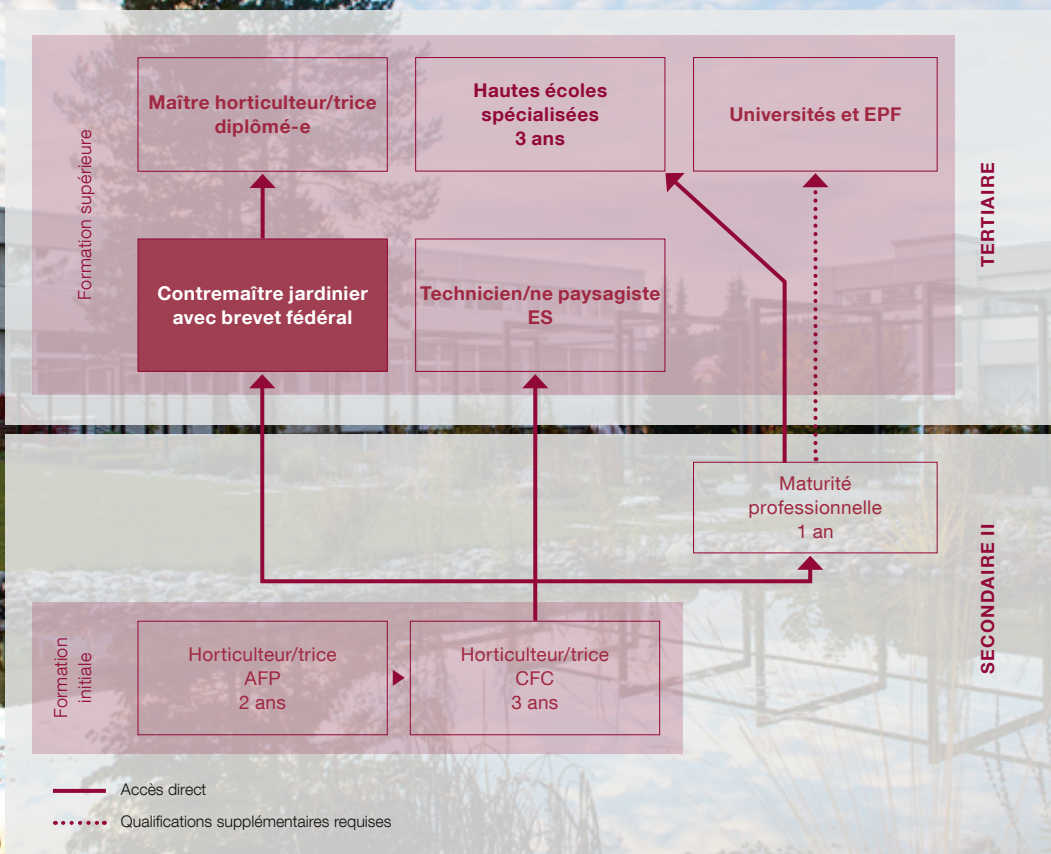

### Premier pas vers un poste à responsabilité

Les hortultrices et horticulteurs EP (examen professionnel) avec brevet fédéral sont des collaborateurs cadres du domaine artisanal dans le secteur d'exécution d'une entreprise de paysagisme et/ou de production de plantes. Suivant les directives de leur supérieur, ils sont, au sein de l'exploitation, responsables de la préparation et de l'organisation, de l'exécution (direction technique et surveillance de l'équipe) et de l'évaluation des travaux. Ils participent activement à l'exécution des travaux et sont garants du respect des prescriptions de qualité et de sécurité.

### Une formation proche du terrain

La formation modulaire s'articule autour de plusieurs modules. A la fin de chaque module, les participants ont acquis des compétences opérationnelles définies. Pour attester de l'acquisition des connaissances requises, une procédure de qualification est prévue. Elle se

### Durée

3 semestres à raison de 2-3 jours de cours par semaine, samedi incl.

Début des cours : fin août

Clôture des cours : fin février

### Modules de formation

Modules tels que Formateur dans l'entreprise formatrice, Communication et relations clients, Gestion du personnel, Entretien du sol, Soins et nutrition des plantes, Connaissances et utilisation des plantes, Technique de paysagisme, Entretien des espaces verts, Organisation du travail, etc.