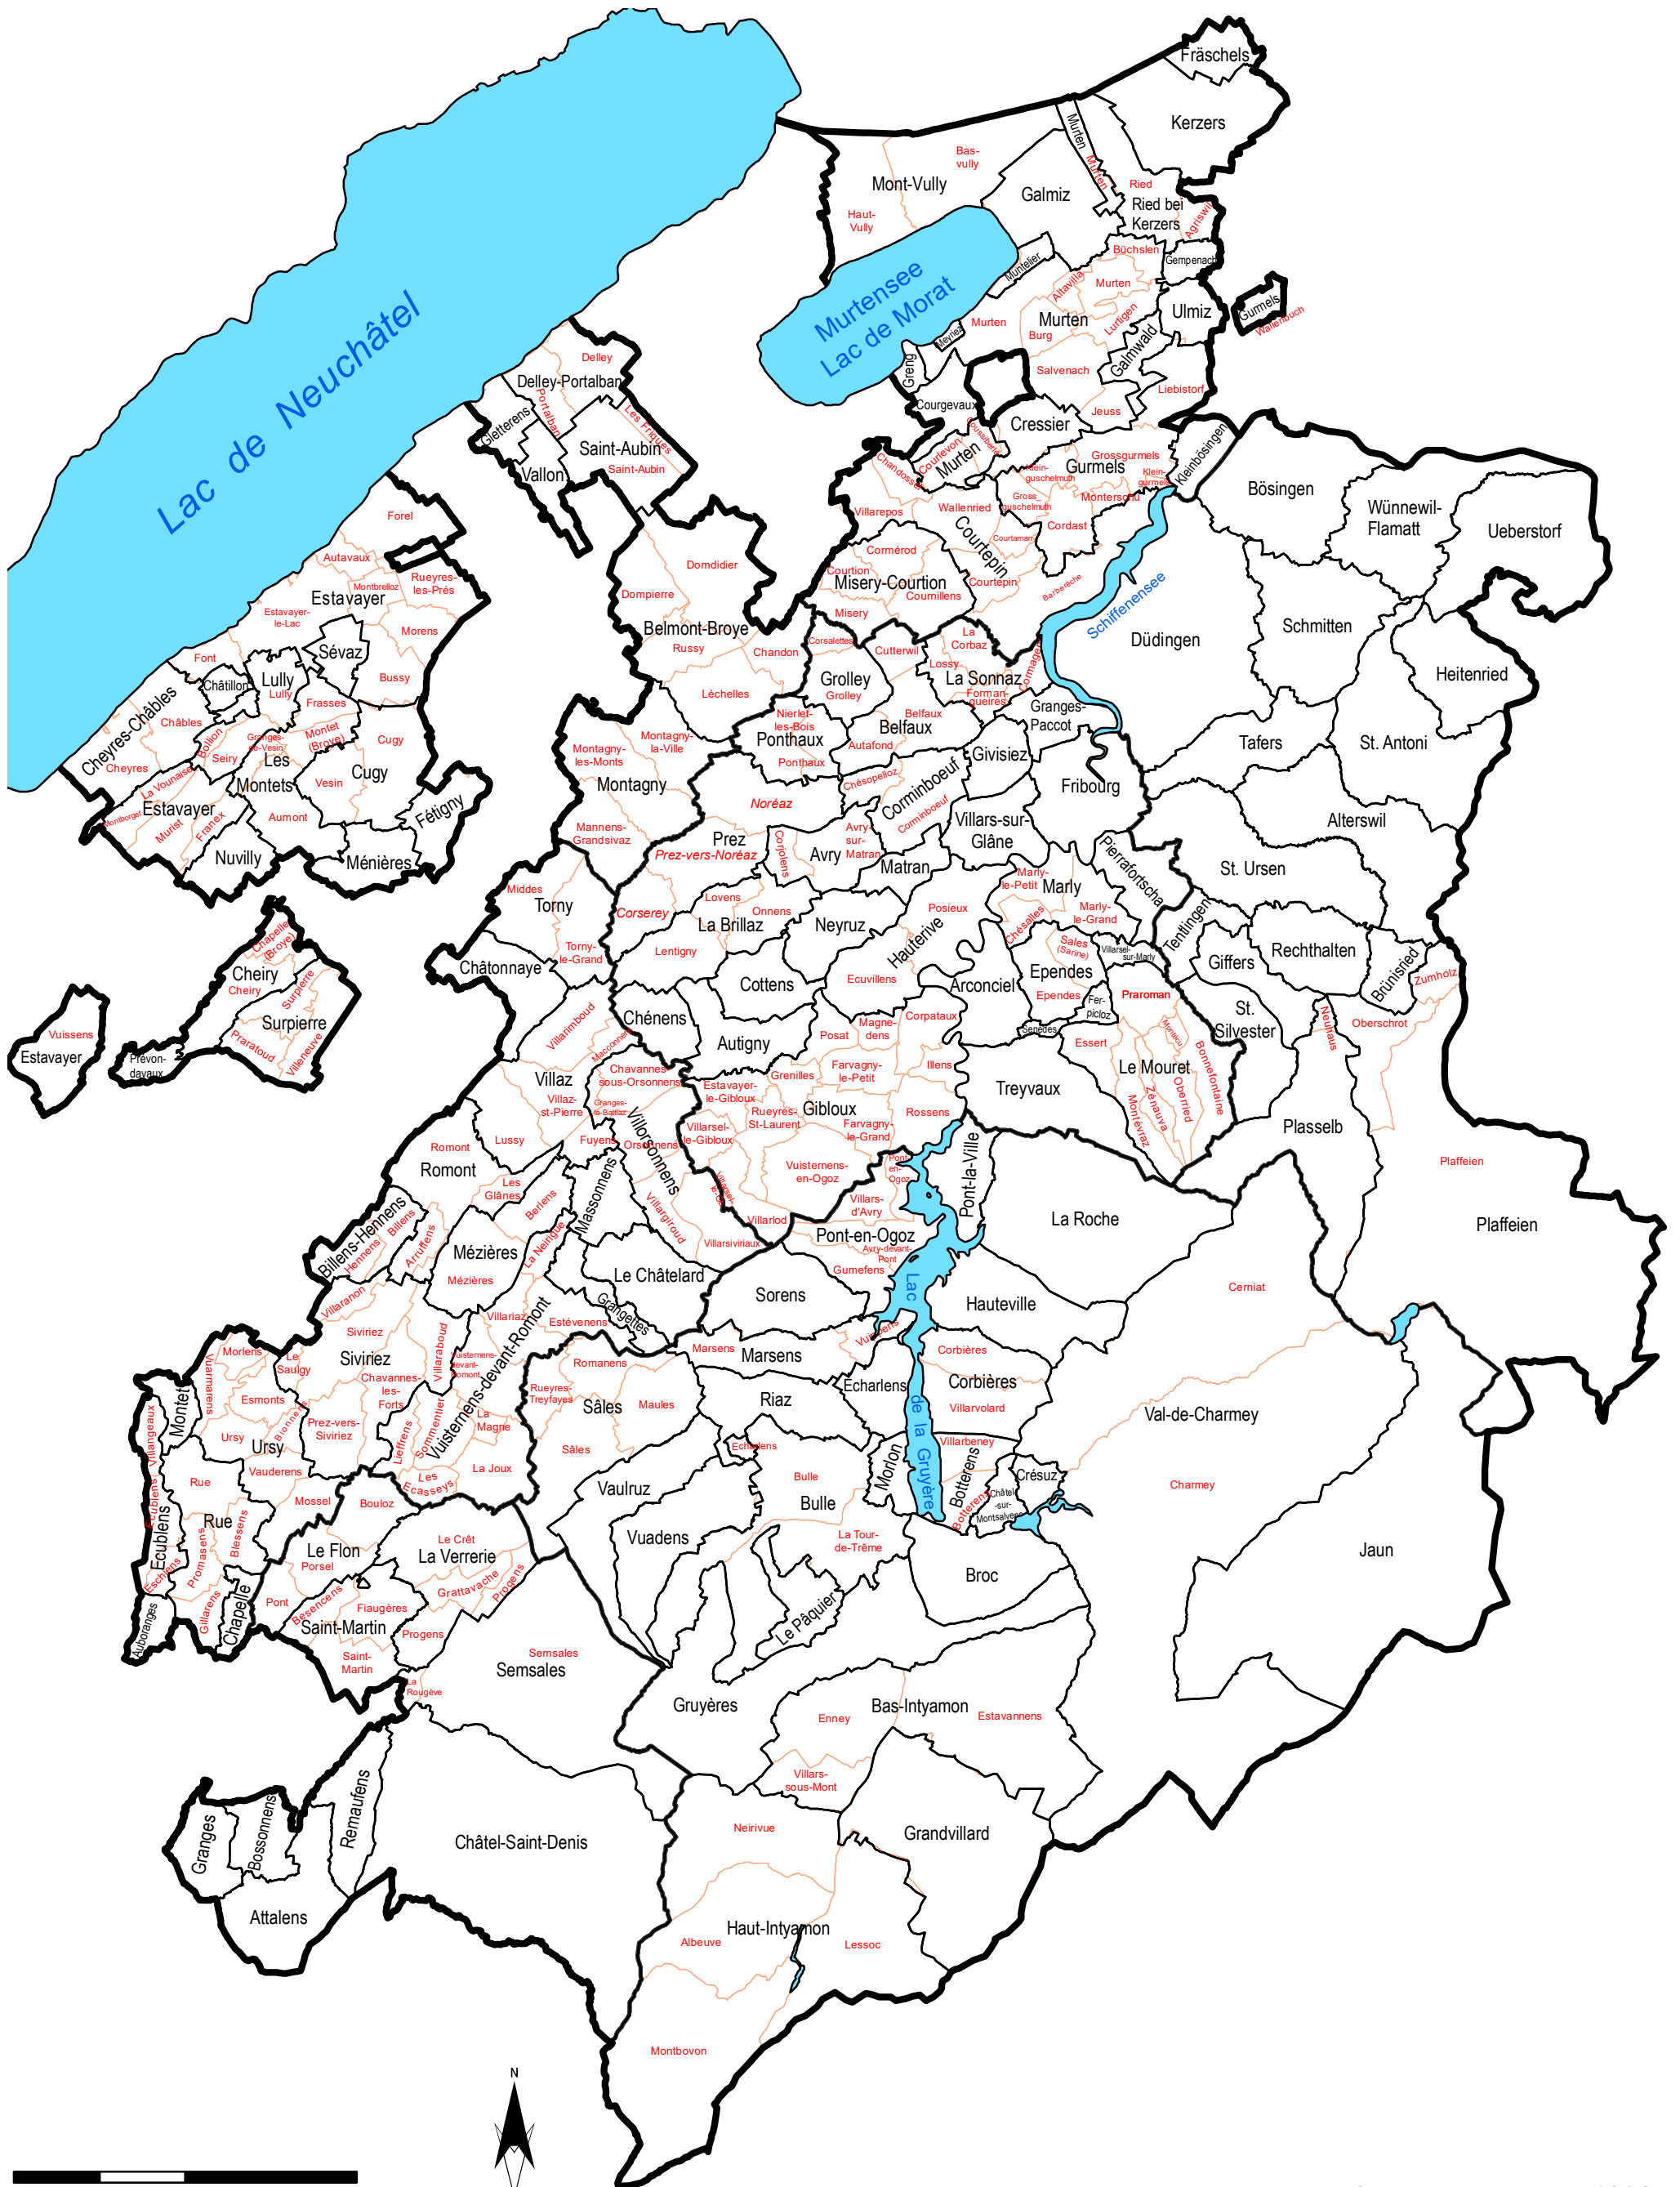

Communes et secteurs / Gemeinden und Sektoren

Etat au 1er janvier 2020 / Stand am 1. Januar 2020

Service du cadastre et de la géomatique SCG
Amt für Vermessung und Geomatik VGA

ETAT DE FRIBOURG
STAAT FREIBURG

Source: Etat de Fribourg / SCG
Quelle: Staat Freiburg / VGA