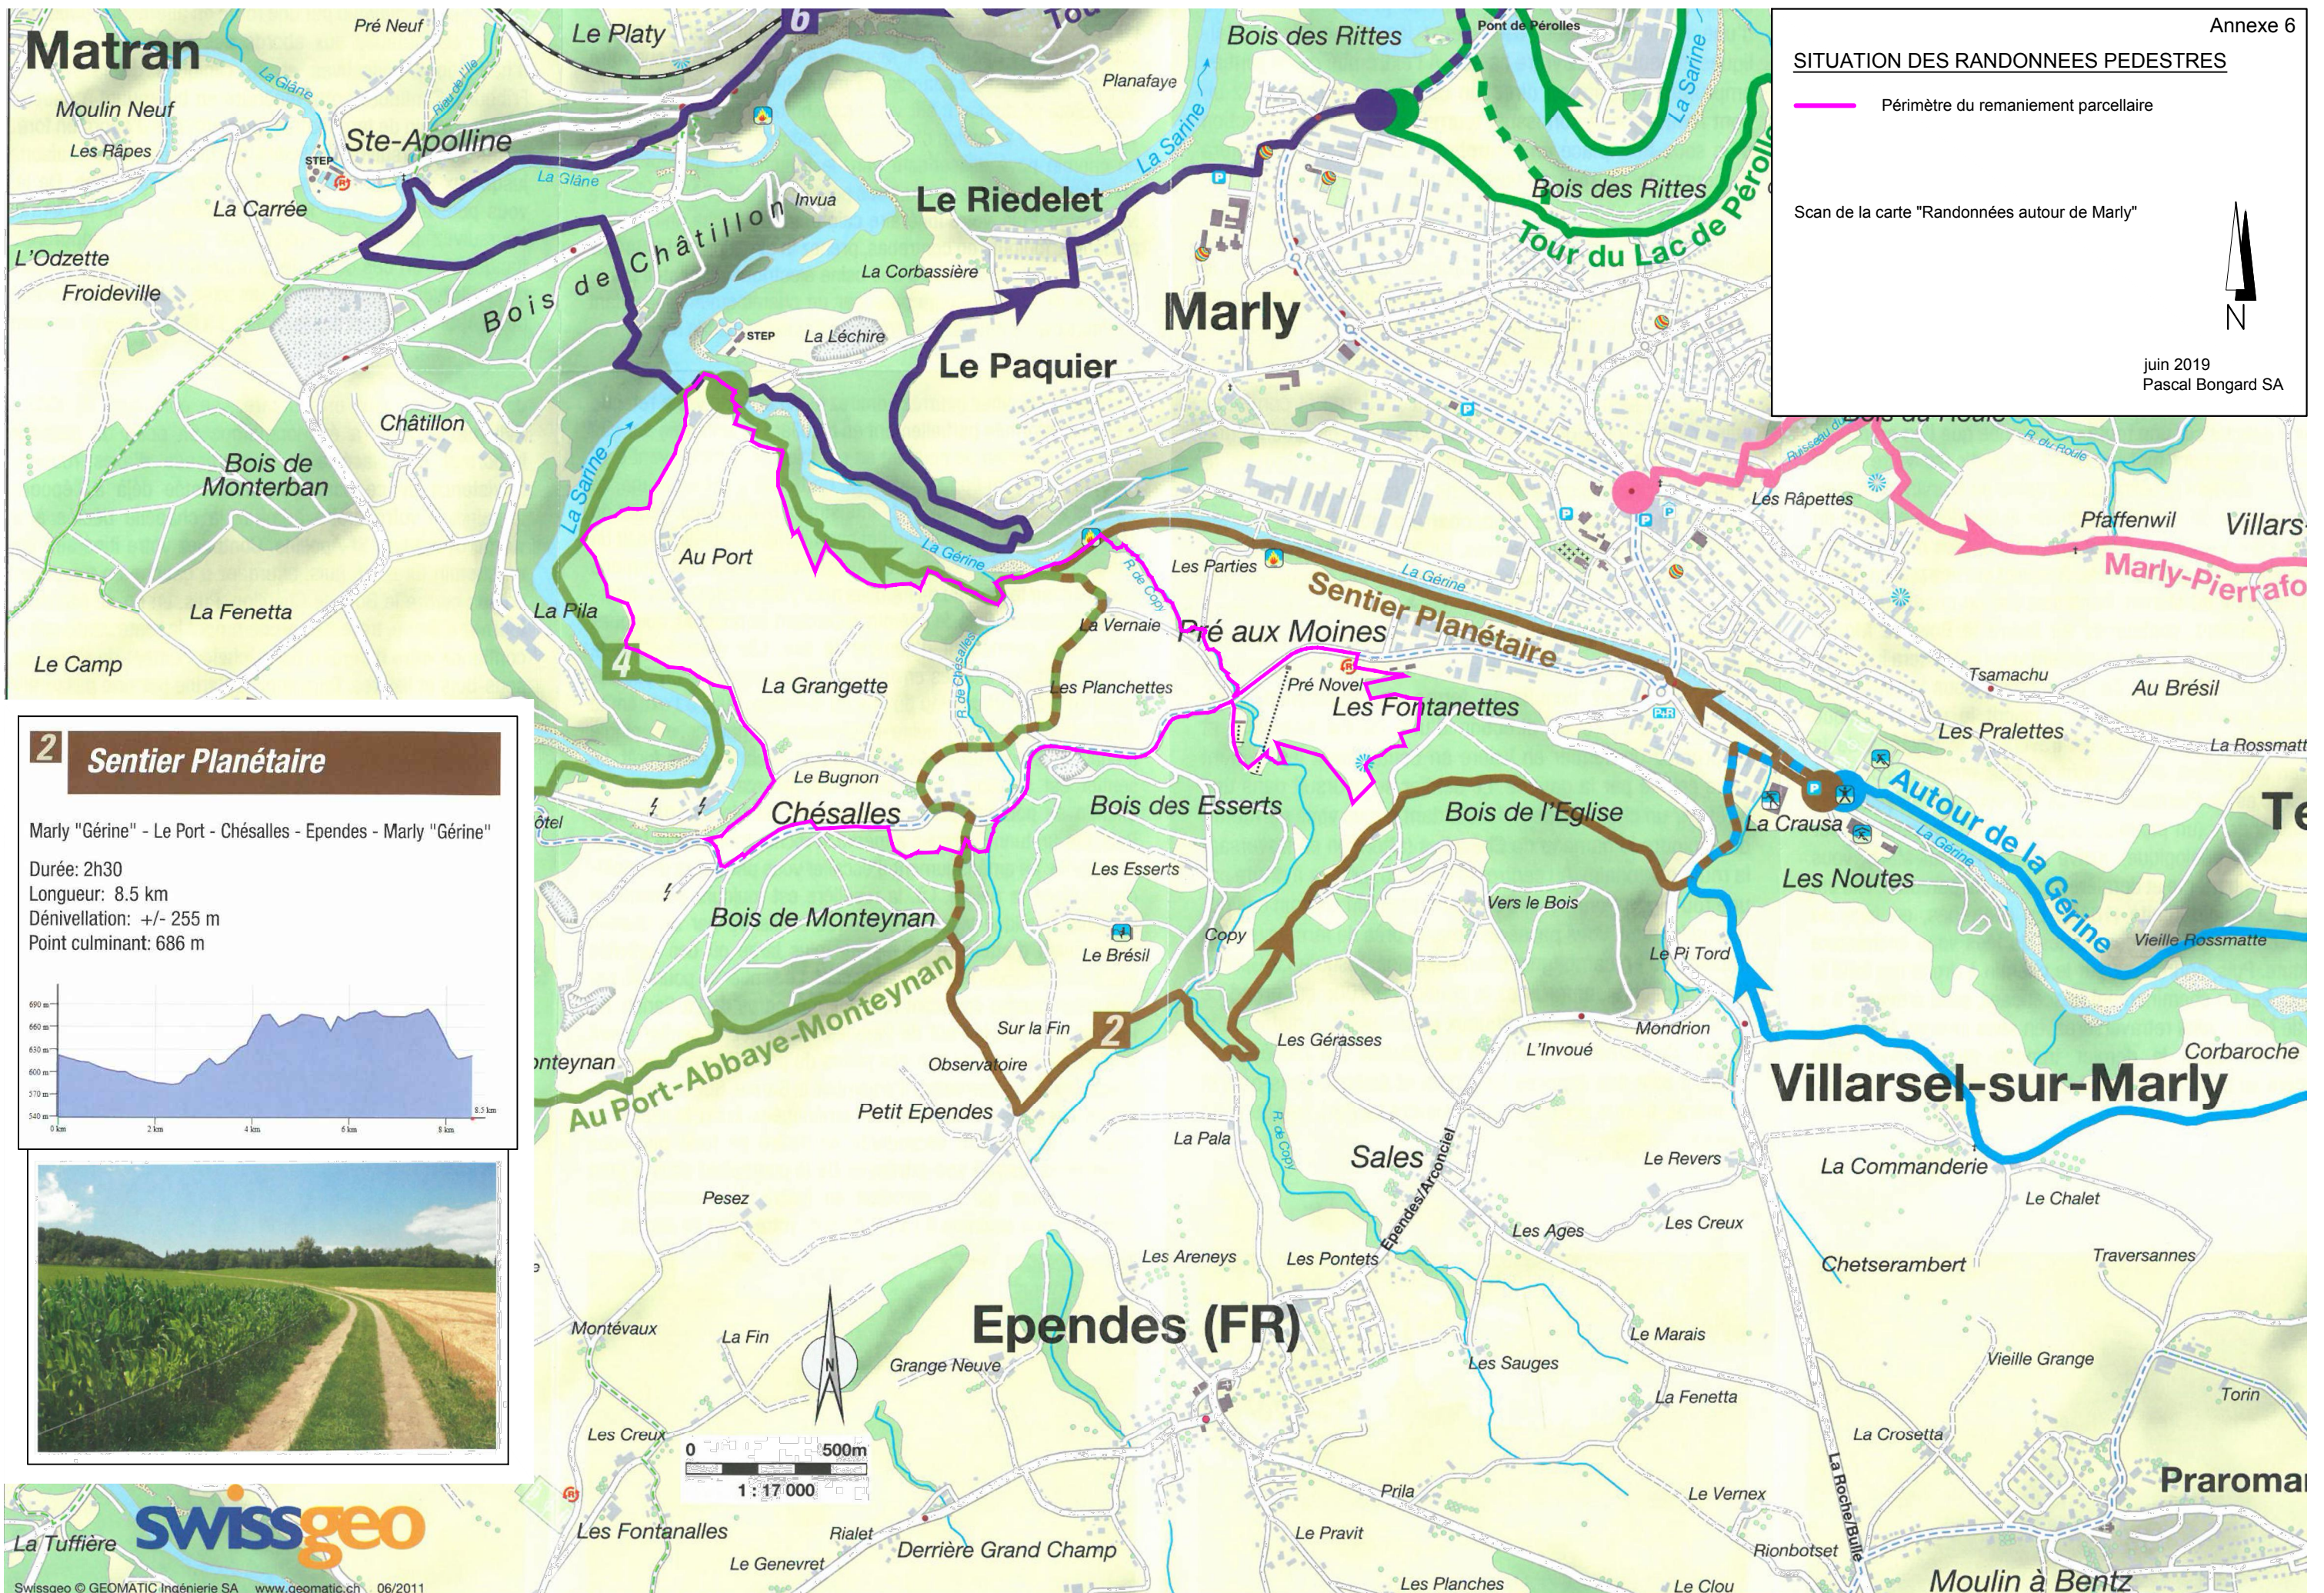

SITUATION DES RANDONNEES PEDESTRES

Périmètre du remaniement parcellaire

Scan de la carte "Randonnées autour de Marly"

juin 2019
Pascal Bongard SA

2 Sentier Planétaire

Marly "Gérine" - Le Port - Chésalles - Ependes - Marly "Gérine"

Durée: 2h30
Longueur: 8.5 km
Dénivellation: +/- 255 m
Point culminant: 686 m