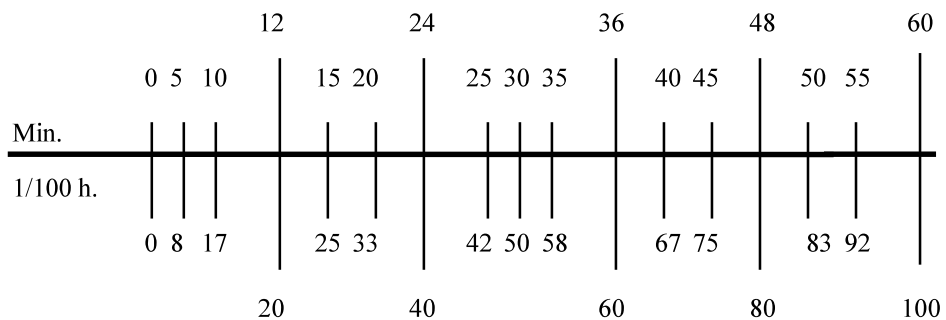

TEMPS DE TRAVAIL

Mois : juillet 2022

Heures : 176.40

Jour	Heures	Jour	Heures	Jour	Heures
1.	8.40	11.	58.80	21.	126.00
2.	Samedi	12.	67.20	22.	134.40
3.	Dimanche	13.	75.60	23.	Samedi
4.	16.80	14.	84.00	24.	Dimanche
5.	25.20	15.	92.40	25.	142.80
6.	33.60	16.	Samedi	26.	151.20
7.	42.00	17.	Dimanche	27.	159.60
8.	50.40	18.	100.80	28.	168.00
9.	Samedi	19.	109.20	29.	176.40
10.	Dimanche	20.	117.60	30.	Samedi
				31.	Dimanche