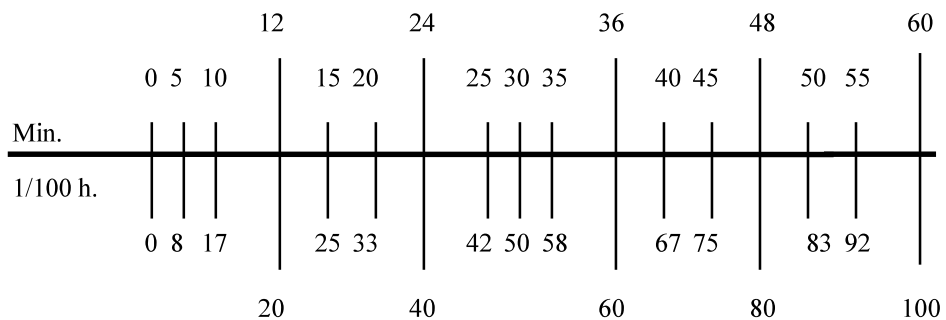

TEMPS DE TRAVAIL

Mois : **avril 2022**

Heures : **157.50**

Jour	Heures	Jour	Heures	Jour	Heures
1.	8.40	11.	58.80	21.	107.10
2.	Samedi	12.	67.20	22.	115.50
3.	Dimanche	13.	75.60	23.	Samedi
4.	16.80	14.	81.90	24.	Dimanche
5.	25.20	15.	Vendredi-Saint	25.	123.90
6.	33.60	16.	Samedi	26.	132.30
7.	42.00	17.	Dimanche	27.	140.70
8.	50.40	18.	Lundi de Pâques	28.	149.10
9.	Samedi	19.	90.30	29.	157.50
10.	Dimanche	20.	98.70	30.	Samedi
				31.	--