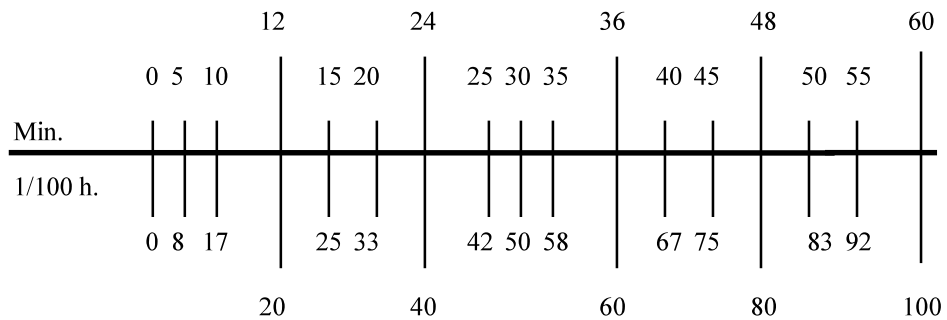

TEMPS DE TRAVAIL

Mois : **novembre 2022**

Heures : **176.40**

Jour	Heures	Jour	Heures	Jour	Heures
1.	Toussaint	11.	67.20	21.	117.60
2.	8.40	12.	Samedi	22.	126.00
3.	16.80	13.	Dimanche	23.	134.40
4.	25.20	14.	75.60	24.	142.80
5.	Samedi	15.	84.00	25.	151.20
6.	Dimanche	16.	92.40	26.	Samedi
7.	33.60	17.	100.80	27.	Dimanche
8.	42.00	18.	109.20	28.	159.60
9.	50.40	19.	Samedi	29.	168.00
10.	58.80	20.	Dimanche	30.	176.40
				31.	--