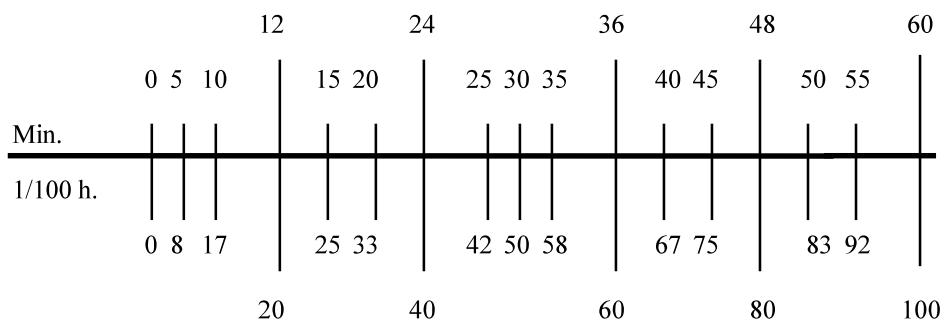

TEMPS DE TRAVAIL

Mois : **janvier 2022**

Heures : **176.40**

Jour	Heures	Jour	Heures	Jour	Heures
1.	Samedi	11.	58.80	21.	126.00
2.	Dimanche	12.	67.20	22.	Samedi
3.	8.40	13.	75.60	23.	Dimanche
4.	16.80	14.	84.00	24.	134.40
5.	25.20	15.	Samedi	25.	142.80
6.	33.60	16.	Dimanche	26.	151.20
7.	42.00	17.	92.40	27.	159.60
8.	Samedi	18.	100.80	28.	168.00
9.	Dimanche	19.	109.20	29.	Samedi
10.	50.40	20.	117.60	30.	Dimanche
				31.	176.40