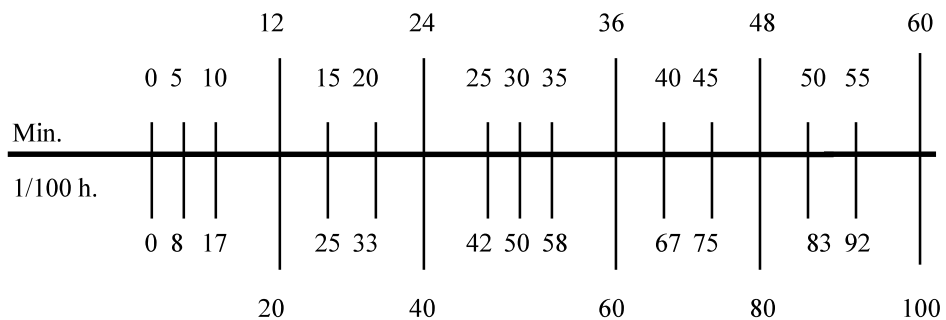

TEMPS DE TRAVAIL

Mois : **juin 2022**

Heures : **165.90**

Jour	Heures	Jour	Heures	Jour	Heures
1.	8.40	11.	Samedi	21.	107.10
2.	16.80	12.	Dimanche	22.	115.50
3.	25.20	13.	67.20	23.	123.90
4.	Samedi	14.	75.60	24.	132.30
5.	Dimanche	15.	81.90	25.	Samedi
6.	Lundi de Pentecôte	16.	Fête-Dieu	26.	Dimanche
7.	33.60	17.	90.30	27.	140.70
8.	42.00	18.	Samedi	28.	149.10
9.	50.40	19.	Dimanche	29.	157.50
10.	58.80	20.	98.70	30.	165.90
				31.	--