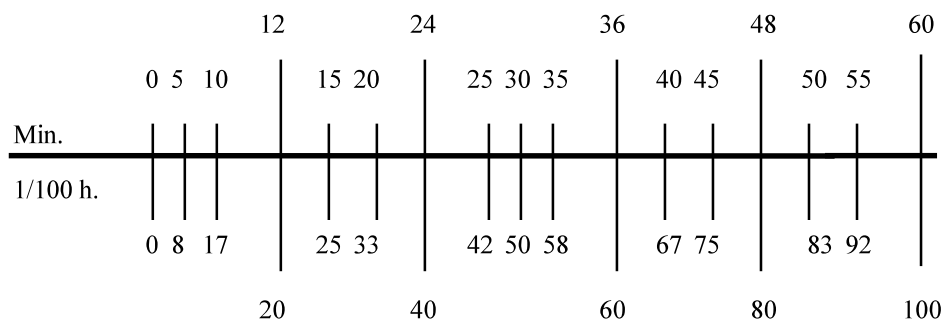

TEMPS DE TRAVAIL

Mois : **Septembre 2022**

Heures : **184.80**

Jour	Heures	Jour	Heures	Jour	Heures
1.	8.40	11.	Dimanche	21.	126.00
2.	16.80	12.	67.20	22.	134.40
3.	Samedi	13.	75.60	23.	142.80
4.	Dimanche	14.	84.00	24.	Samedi
5.	25.20	15.	92.40	25.	Dimanche
6.	33.60	16.	100.80	26.	151.20
7.	42.00	17.	Samedi	27.	159.60
8.	50.40	18.	Dimanche	28.	168.00
9.	58.80	19.	109.20	29.	176.40
10.	Samedi	20.	117.60	30.	184.80
				31.	--