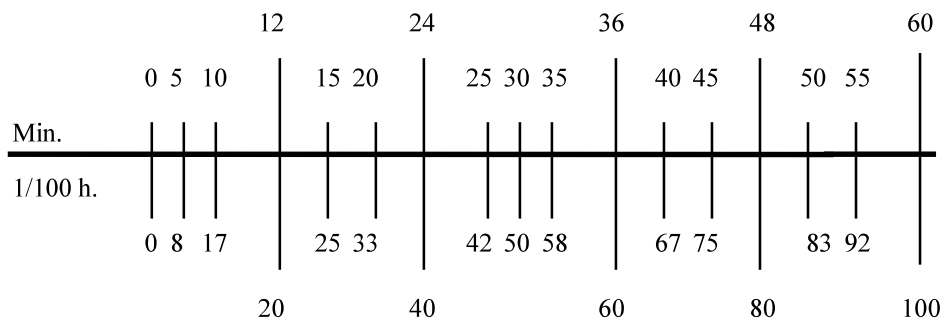

TEMPS DE TRAVAIL

Mois : mai 2022

Heures : 174.30

Jour	Heures	Jour	Heures	Jour	Heures
1.	Dimanche	11.	67.20	21.	Samedi
2.	8.40	12.	75.60	22.	Dimanche
3.	16.80	13.	84.00	23.	134.40
4.	25.20	14.	Samedi	24.	142.80
5.	33.60	15.	Dimanche	25.	149.10
6.	42.00	16.	92.40	26.	Ascension
7.	Samedi	17.	100.80	27.	157.50
8.	Dimanche	18.	109.20	28.	Samedi
9.	50.40	19.	117.60	29.	Dimanche
10.	58.80	20.	126.00	30.	165.90
				31.	174.30