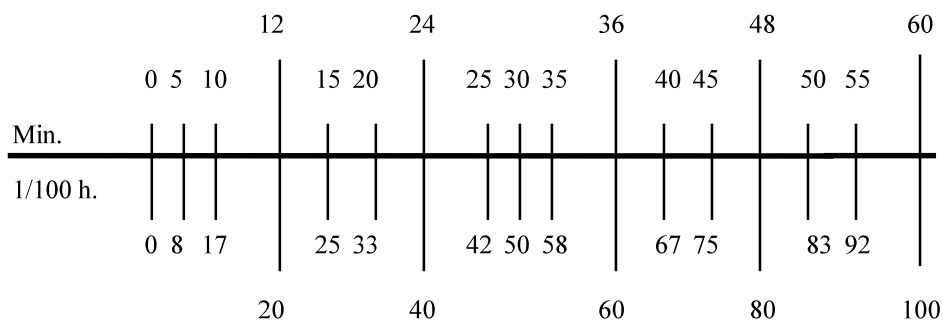

TEMPS DE TRAVAIL

Mois : **octobre 2022**

Heures : **174.30**

Jour	Heures	Jour	Heures	Jour	Heures
1.	Samedi	11.	58.80	21.	126.00
2.	Dimanche	12.	67.20	22.	Samedi
3.	8.40	13.	75.60	23.	Dimanche
4.	16.80	14.	84.00	24.	134.40
5.	25.20	15.	Samedi	25.	142.80
6.	33.60	16.	Dimanche	26.	151.20
7.	42.00	17.	92.40	27.	159.60
8.	Samedi	18.	100.80	28.	168.00
9.	Dimanche	19.	109.20	29.	Samedi
10.	50.40	20.	117.60	30.	Dimanche
				31.	174.30