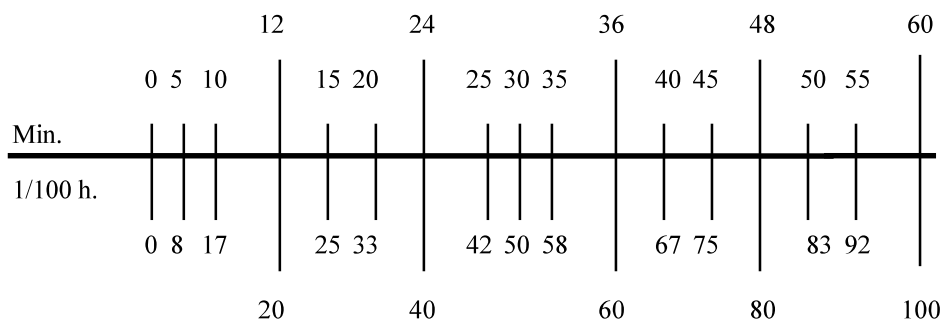

TEMPS DE TRAVAIL

Mois : mars 2022

Heures : 193.20

Jour	Heures	Jour	Heures	Jour	Heures
1.	8.40	11.	75.60	21.	126.00
2.	16.80	12.	Samedi	22.	134.40
3.	25.20	13.	Dimanche	23.	142.80
4.	33.60	14.	84.00	24.	151.20
5.	Samedi	15.	92.40	25.	159.60
6.	Dimanche	16.	100.80	26.	Samedi
7.	42.00	17.	109.20	27.	Dimanche
8.	50.40	18.	117.60	28.	168.00
9.	58.80	19.	Samedi	29.	176.40
10.	67.20	20.	Dimanche	30.	184.80
				31.	193.20