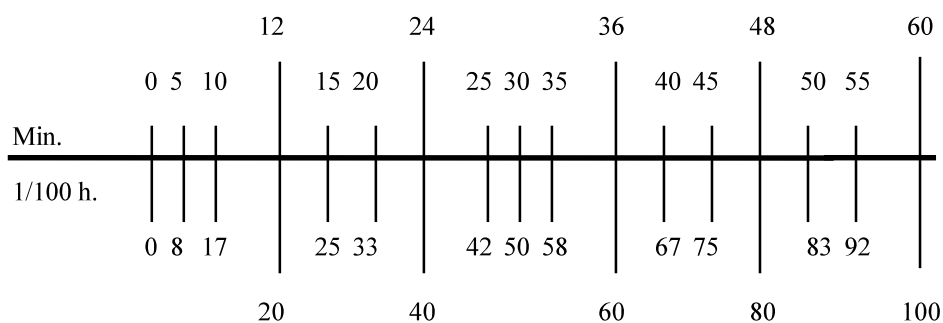

TEMPS DE TRAVAIL

Mois : février 2022

Heures : 168.00

Jour	Heures	Jour	Heures	Jour	Heures
1.	8.40	11.	75.60	21.	126.00
2.	16.80	12.	Samedi	22.	134.40
3.	25.20	13.	Dimanche	23.	142.80
4.	33.60	14.	84.00	24.	151.20
5.	Samedi	15.	92.40	25.	159.60
6.	Dimanche	16.	100.80	26.	Samedi
7.	42.00	17.	109.20	27.	Dimanche
8.	50.40	18.	117.60	28.	168.00
9.	58.80	19.	Samedi	29.	--
10.	67.20	20.	Dimanche	30.	--
				31.	--