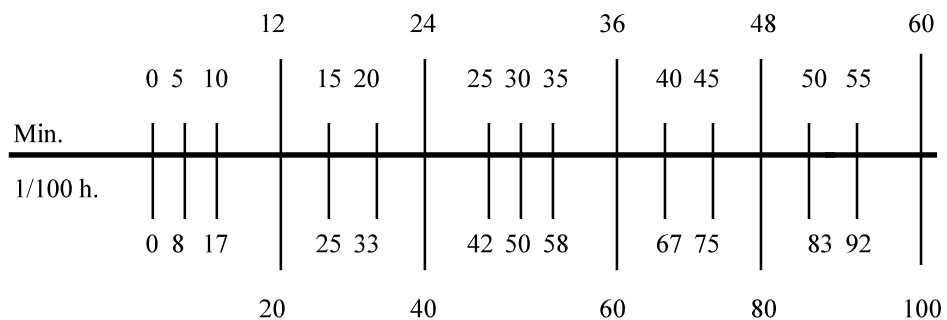

TEMPS DE TRAVAIL

Mois : août 2022

Heures : 176.40

Jour	Heures	Jour	Heures	Jour	Heures
1.	Fête nationale	11.	67.20	21.	Dimanche
2.	8.40	12.	75.60	22.	117.60
3.	16.80	13.	Samedi	23.	126.00
4.	25.20	14.	Dimanche	24.	134.40
5.	33.60	15.	Assomption	25.	142.80
6.	Samedi	16.	84.00	26.	151.20
7.	Dimanche	17.	92.40	27.	Samedi
8.	42.00	18.	100.80	28.	Dimanche
9.	50.40	19.	109.20	29.	159.60
10.	58.80	20.	Samedi	30.	168.00
				31.	176.40