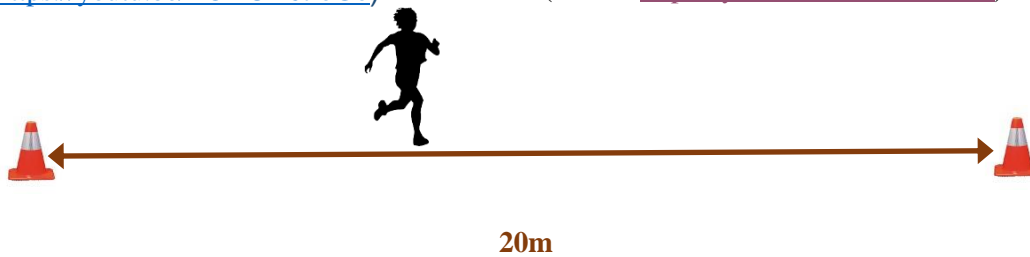

Shuttle-run-test (français)

Non éliminatoire dans le processus de recrutement

Le candidat ou la candidate devra courir entre deux marques distantes de 20 mètres, selon un rythme croissant indiqué par des bips sonores.

Le rythme des bips augmente au fil du temps et par conséquent la vitesse de déplacement entre les deux marques également.

L'application produisant les bips sonores qui sera utilisée, disponible gratuitement sur iOS et Android, se nomme « test armée ».

Il est évalué combien de temps le ou la candidat-e réussit à tenir le rythme.

(vidéo : <https://youtu.be/LODUB6tloGo>)

Shuttle-run-Test (Deutsch)

Nicht ausschliessend im Auswahlverfahren

Zwischen zwei Markierungen mit einem Abstand von 20 Metern hin- und herpendeln nach einem Rhythmus, der von einem Bip-Ton vorgegeben wird.

Der Rhythmus des Bip-Tons beschleunigt sich mit der Zeit und somit die Geschwindigkeit des hin- und herpendelns.

Die von uns beim Test verwendete App für die Bip-Töne ist gratis für iOS und Android abrufbar, sie heisst « Test Armee ».

Es wird beurteilt, wie lange der Kandidat oder die Kandidatin mit dem Rhythmus mithalten kann.

(Video: <https://youtu.be/ek-BXsOfzk4>)

Palier Höhe	Durée Dauer	Distance Distanz	Hommes Männer	Femmes Frauen
11	13 min	2'380 m	A Supérieur aux exigences <i>Übertrifft Anforderungen</i>	A Supérieur aux exigences <i>Übertrifft Anforderungen</i>
10	12 min	2'140 m	B Conforme aux exigences <i>Entspricht Anforderungen</i>	A Supérieur aux exigences <i>Übertrifft Anforderungen</i>
8 30s	10 min 30 s	1'800 m	B Conforme aux exigences <i>Entspricht Anforderungen</i>	B Conforme aux exigences <i>Entspricht Anforderungen</i>
7 30s	9 min 30 s	1'600 m	C Soumis à décision <i>Entscheid vorbehalten</i>	B Conforme aux exigences <i>Entspricht Anforderungen</i>
6	8 min	1'300 m	D En dessous des exigences <i>Unter den Anforderungen</i>	C Soumis à décision <i>Entscheid vorbehalten</i>
5	7 min	1'100 m	E Très en dessous des exigences <i>Deutl. unter Anforderungen</i>	D En dessous des exigences <i>Unter den Anforderungen</i>
4	6 min	920 m	E Très en dessous des exigences <i>Deutl. unter Anforderungen</i>	E Très en dessous des exigences <i>Deutl. unter Anforderungen</i>