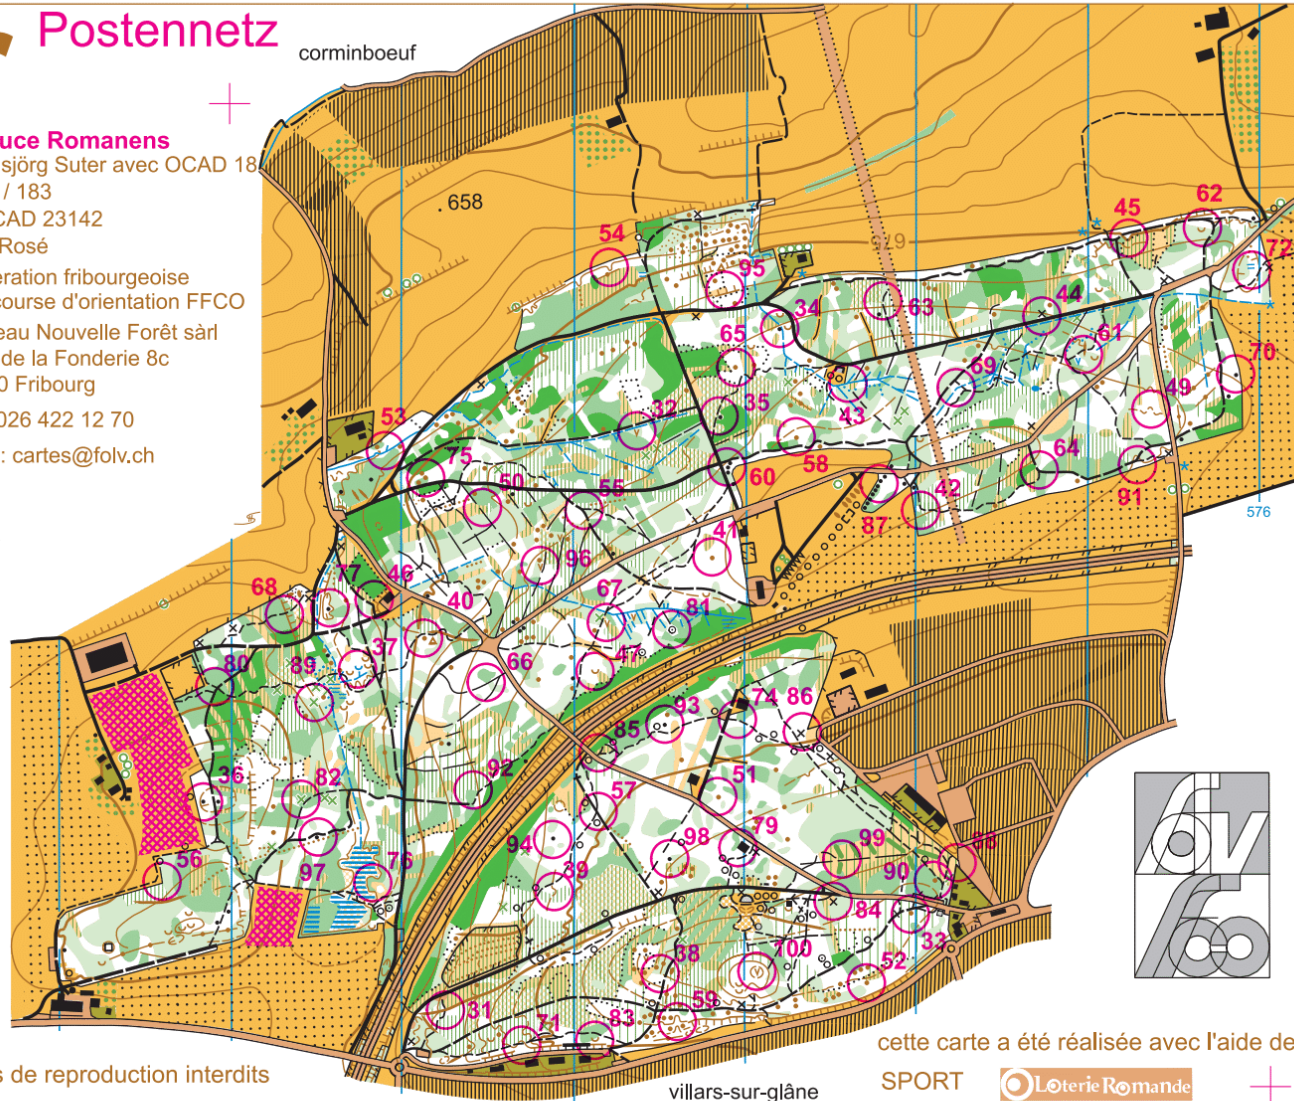

réseau Marie-Luce Romanens
cartographie Hansjörg Suter avec OCAD 18
coordonnées 575 / 183
autorisation SCCAD 23142
imprimerie CA Rosé
éditeur fédération fribourgeoise
de course d'orientation FFCO
vente Bureau Nouvelle Forêt sàrl
Rte de la Fonderie 8c
1700 Fribourg
tél: 026 422 12 70
mail: cartes@folv.ch

sw/ss
orienteering
Carte-CO 266 Q
Cartographe conseil
Fritz Rufer
Contrôlé 2010

tous droits de reproduction interdits

cette carte a été réalisée avec l'aide de

SPORT Loterie Romande

1	2	3	4	5	6	7	8	9	10
11	12	13	14	15	16	17	18	19	20