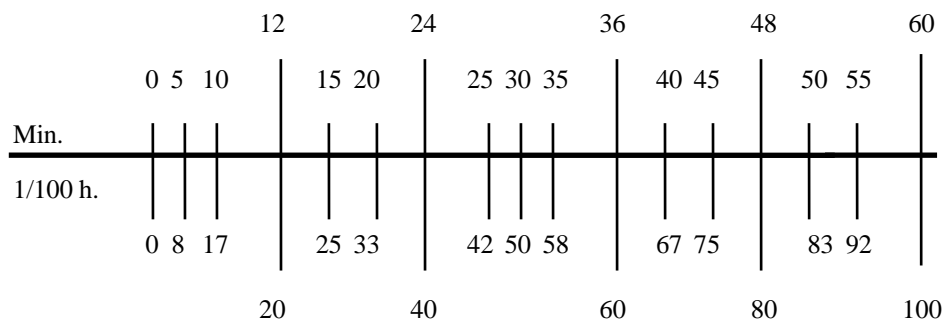

TEMPS DE TRAVAIL

Mois : **mai 2024**

Heures : **159.60**

Jour	Heures	Jour	Heures	Jour	Heures
1.	4.20	11.	Samedi	21.	102.90
2.	12.60	12.	Dimanche	22.	111.30
3.	21.00	13.	60.90	23.	119.70
4.	Samedi	14.	69.30	24.	128.10
5.	Dimanche	15.	77.70	25.	Samedi
6.	29.40	16.	86.10	26.	Dimanche
7.	37.80	17.	94.50	27.	136.50
8.	44.10	18.	Samedi	28.	144.90
9.	Ascension	19.	Dimanche	29.	151.20
10.	52.50	20.	Lundi de Pentecôte	30.	Fête-Dieu
				31.	159.60