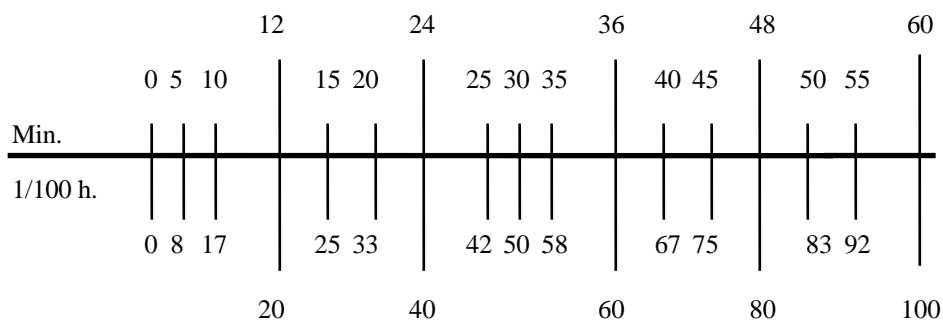

TEMPS DE TRAVAIL

Mois : février 2024

Heures : 176.40

Jour	Heures	Jour	Heures	Jour	Heures
1.	8.40	11.	Dimanche	21.	126.00
2.	16.80	12.	67.20	22.	134.40
3.	Samedi	13.	75.60	23.	142.80
4.	Dimanche	14.	84.00	24.	Samedi
5.	25.20	15.	92.40	25.	Dimanche
6.	33.60	16.	100.80	26.	151.20
7.	42.00	17.	Samedi	27.	159.60
8.	50.40	18.	Dimanche	28.	168.00
9.	58.80	19.	109.20	29.	176.40
10.	Samedi	20.	117.60