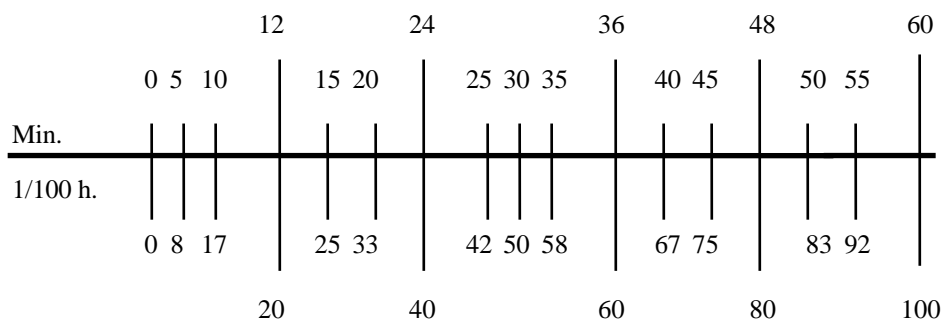

TEMPS DE TRAVAIL

Mois : septembre 2024

Heures : 176.40

Jour	Heures	Jour	Heures	Jour	Heures
1.	Dimanche	11.	67.20	21.	Samedi
2.	8.40	12.	75.60	22.	Dimanche
3.	16.80	13.	84.00	23.	134.40
4.	25.20	14.	Samedi	24.	142.80
5.	33.60	15.	Dimanche	25.	151.20
6.	42.00	16.	92.40	26.	159.60
7.	Samedi	17.	100.80	27.	168.00
8.	Dimanche	18.	109.20	28.	Samedi
9.	50.40	19.	117.60	29.	Dimanche
10.	58.80	20.	126.00	30.	176.40