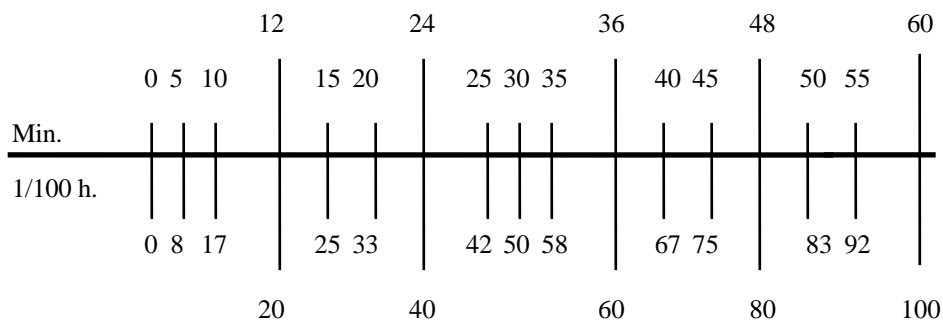

TEMPS DE TRAVAIL

Mois : mars 2024

Heures : 165.90

Jour	Heures	Jour	Heures	Jour	Heures
1.	8.40	11.	58.8	21.	126.00
2.	Samedi	12.	67.20	22.	134.40
3.	Dimanche	13.	75.60	23.	Samedi
4.	16.80	14.	84.00	24.	Dimanche
5.	25.20	15.	92.40	25.	142.80
6.	33.60	16.	Samedi	26.	151.20
7.	42.00	17.	Dimanche	27.	159.60
8.	50.40	18.	100.80	28.	165.90
9.	Samedi	19.	109.20	29.	Vendredi-Saint
10.	Dimanche	20.	117.60	30.	Samedi
				31.	Dimanche