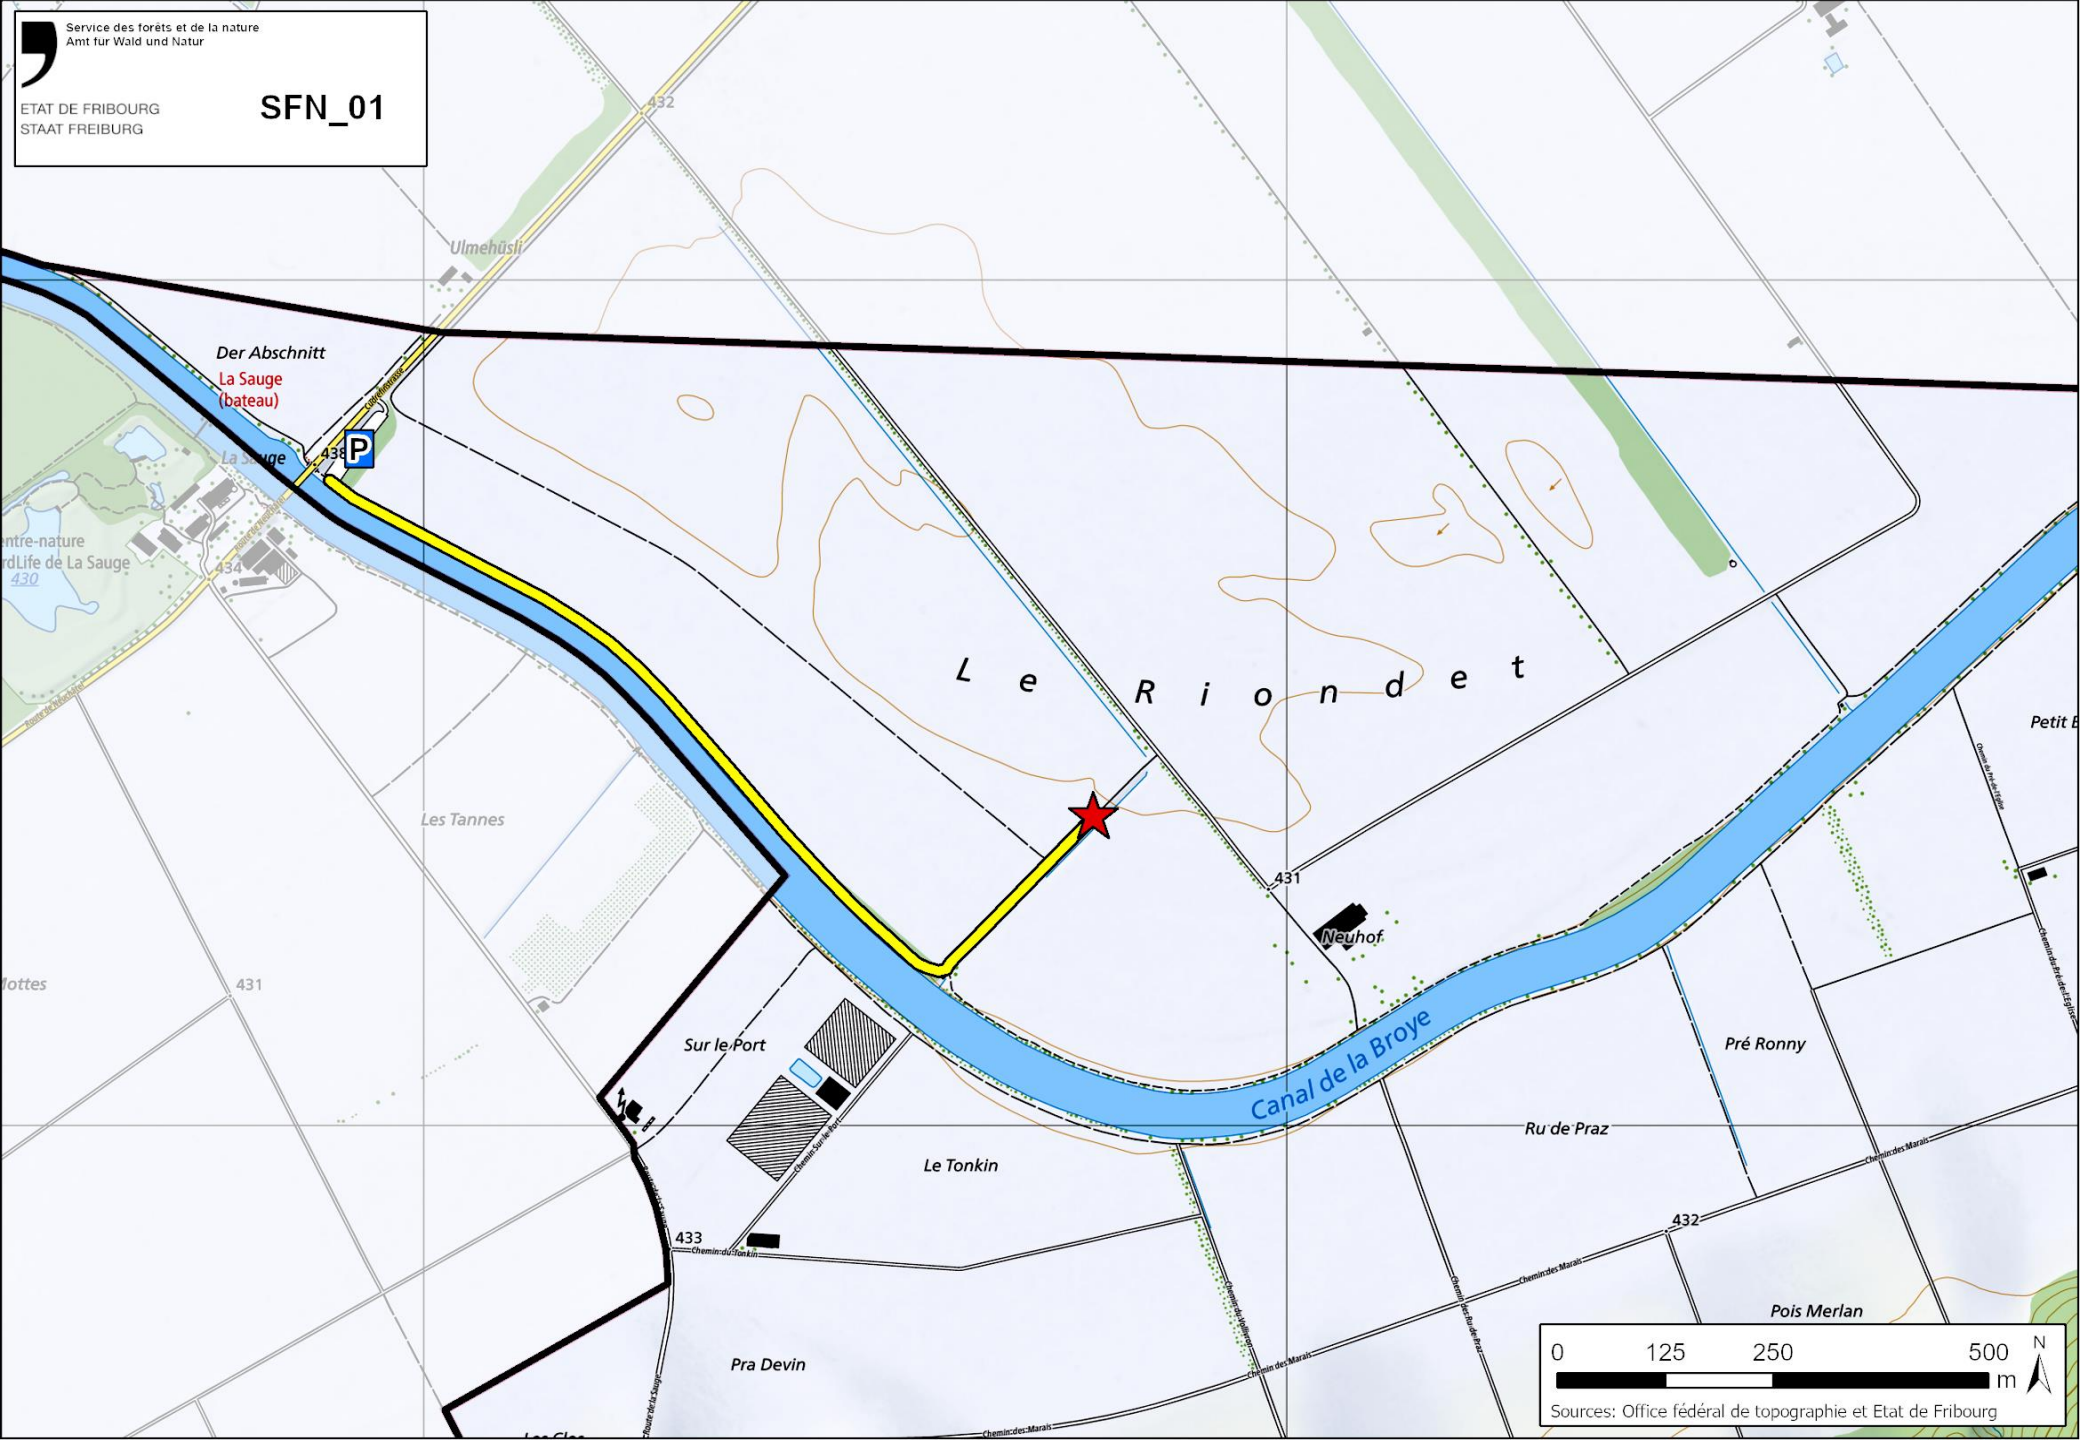

SFN_01

Der Abschnitt
La Sauge
(bateau)

L e R i o n d e t

Sources: Office fédéral de topographie et Etat de Fribourg