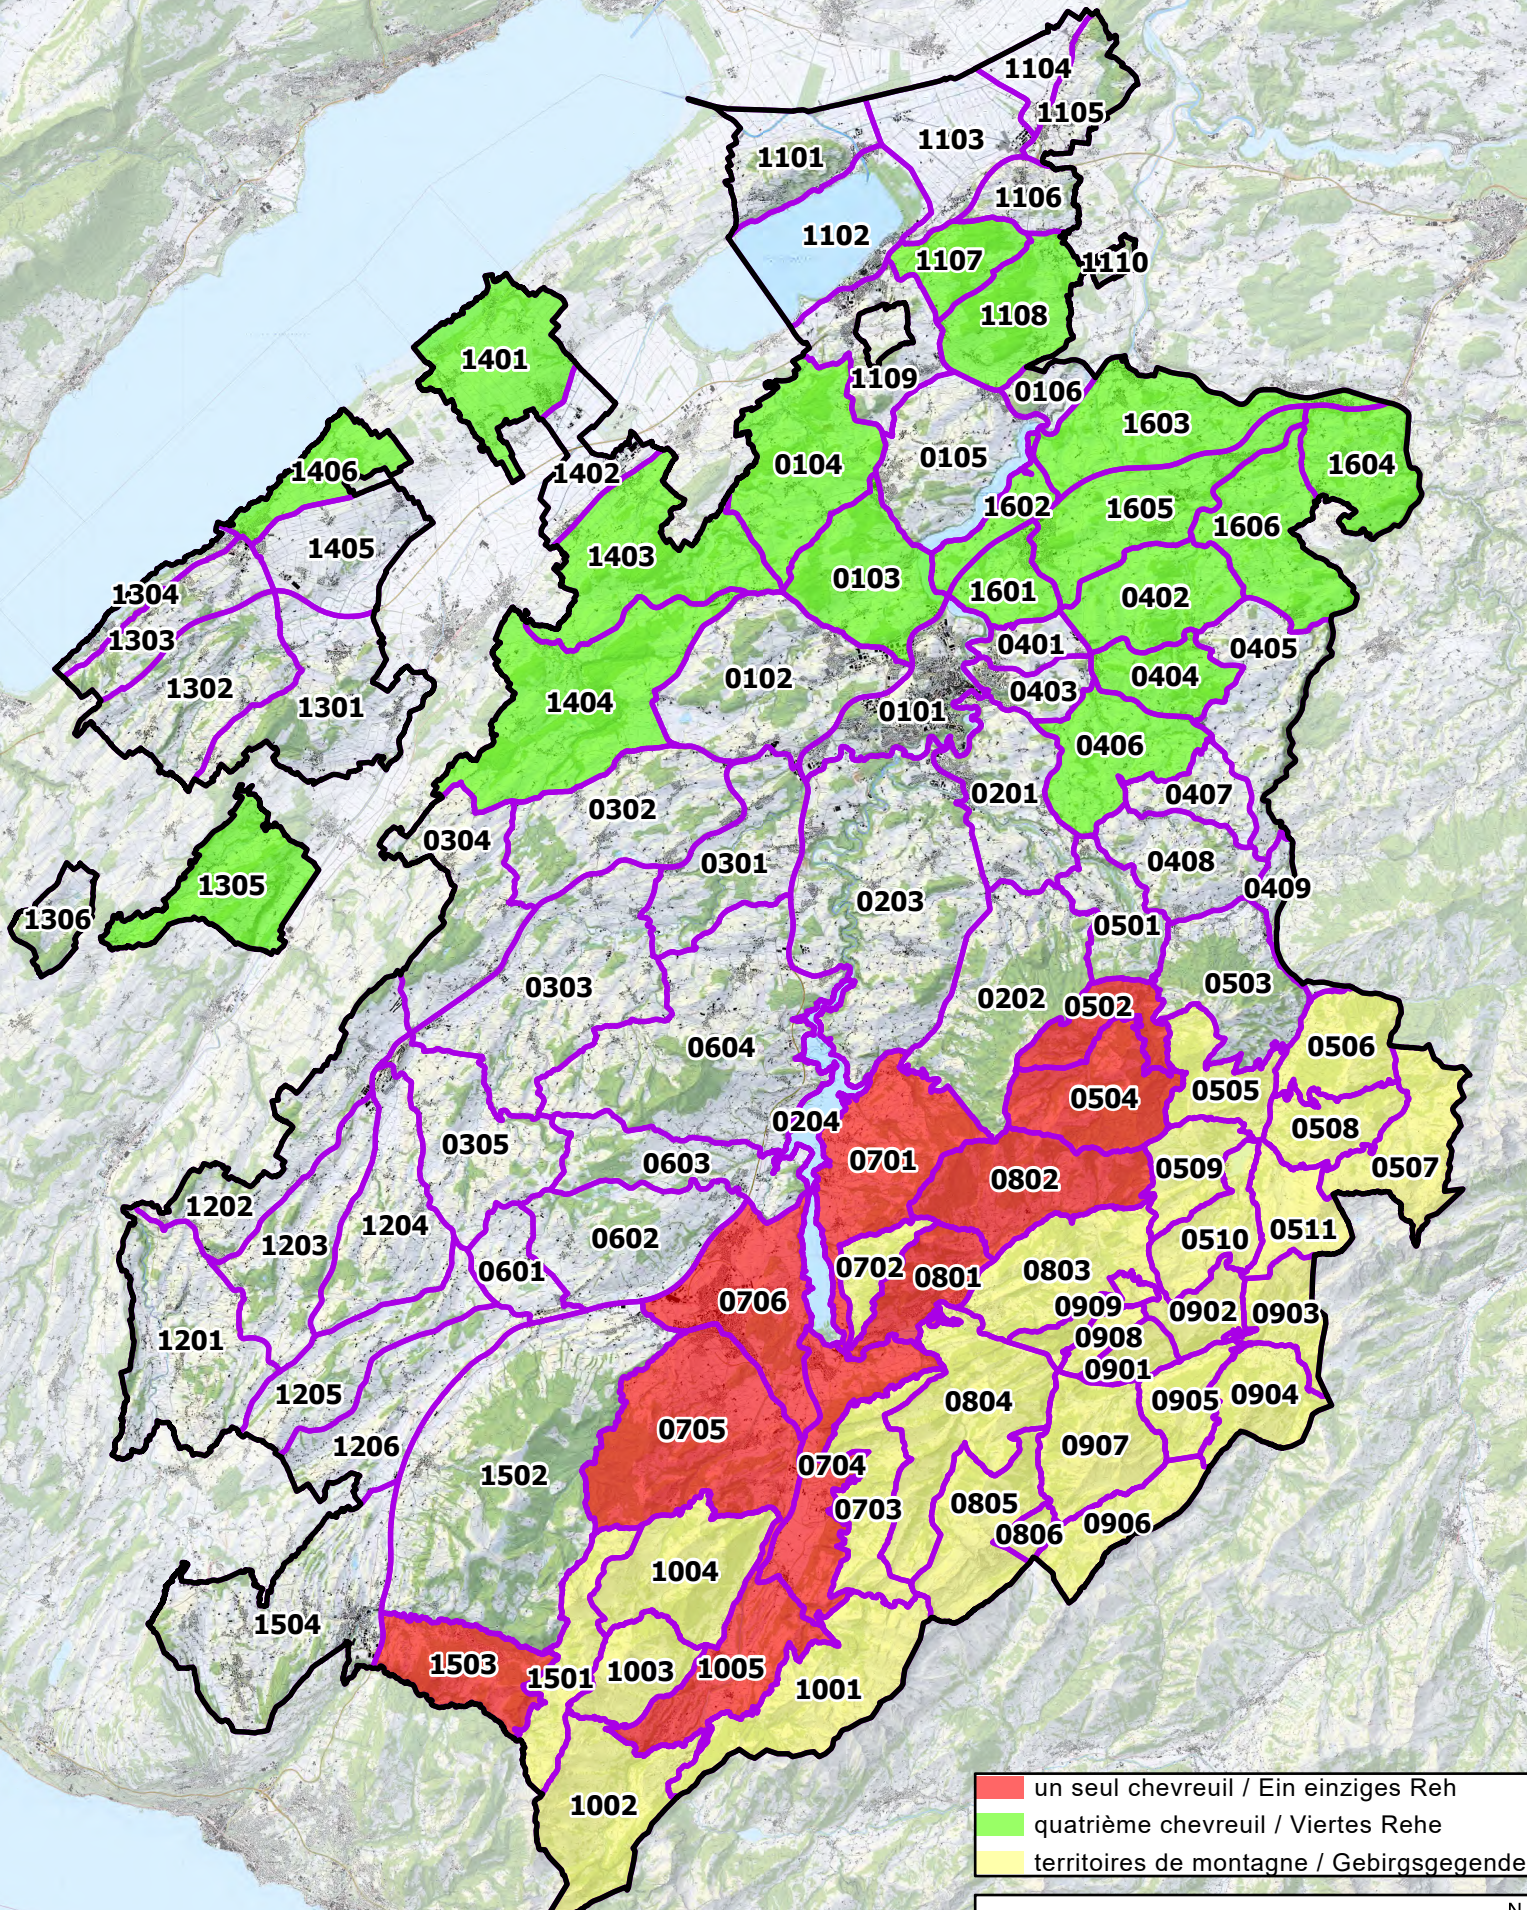

Chasse du chevreuil Jagd auf das Reh

ETAT DE FRIBOURG
STAAT FREIBURG

un seul chevreuil / Ein einziges Reh
quatrième chevreuil / Viertes Rehe
territoires de montagne / Gebirgsgegenden

Sources: Office fédéral de topographie et Etat de Fribourg