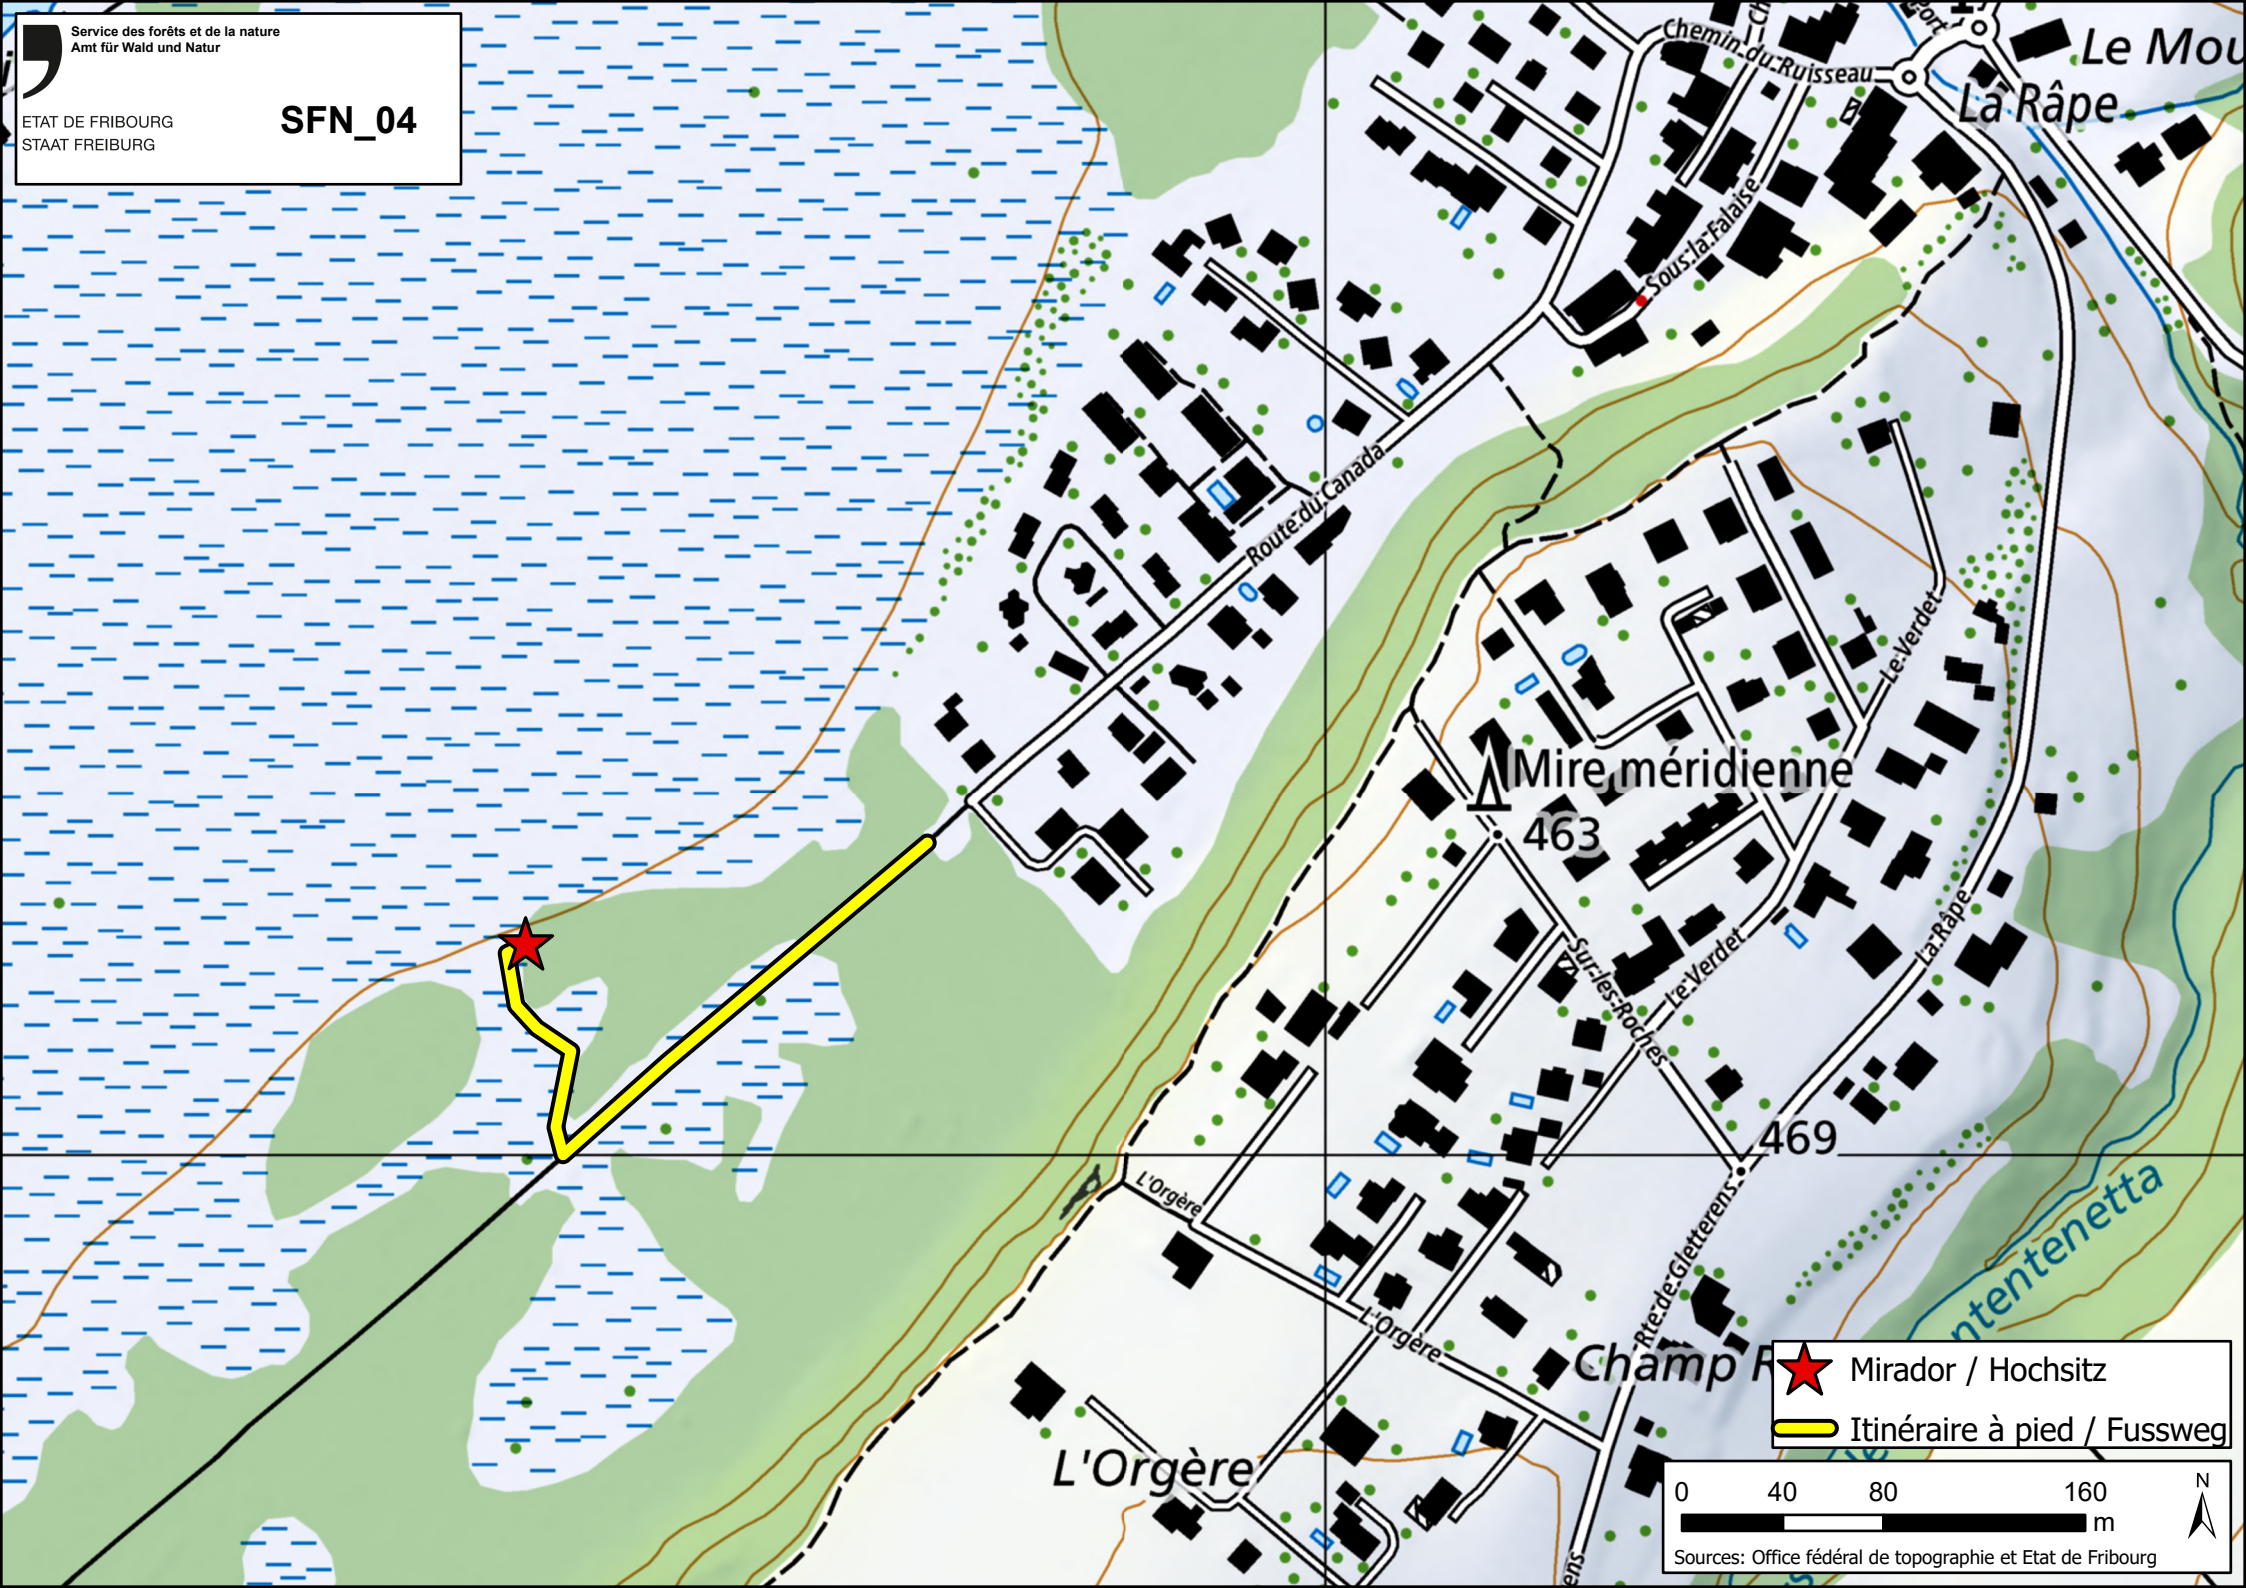

★ Mirador / Hochsitz

▬ Itinéraire à pied / Fussweg

0 40 80 160
m

Mire méridienne

463

469

- ★ Mirador / Hochsitz
- Itinéraire à pied / Fussweg