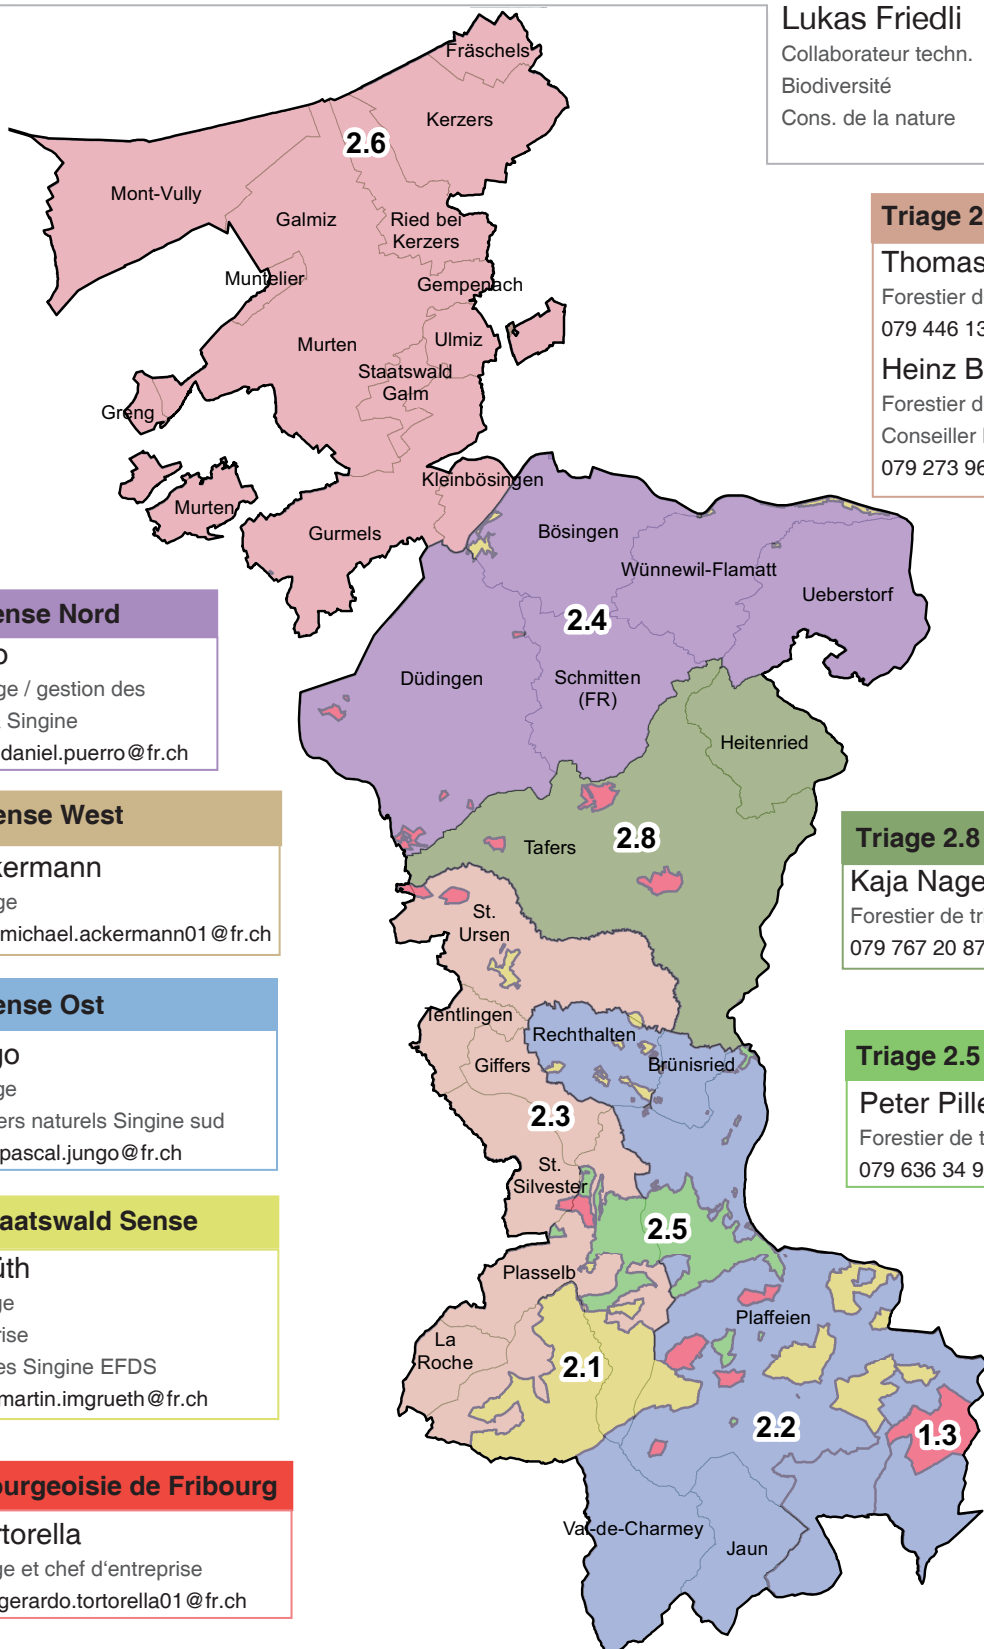

2e arrondissement forestier Singine-Lac

Amselweg 6, case postale 35

1718 Rechthalten

Tél. 026 305 75 18 - www.fr.ch/sfn - Courriel: foret2@fr.ch

Arrondissement forestier

Christian Aeschlimann

Chef d'arrondissement

Forêt protectrice - Dangers naturels

Gestion de la forêt

Christoph Aeberli

Ingénieur forestier adjoint

Conservation de la forêt

Infrastructures et Biodiversité

Kaja Nagel

Collaborateur techn.

Conservation de la forêt

Karin Riedo

Forestière adjointe

Cadastre forestier

Michael Ackermann

Forestier adjoint

Protection de la forêt

Soins jeunes peuplements

Lukas Friedli

Collaborateur techn.

Biodiversité

Cons. de la nature

Karin Mülhauser

Collaboratrice administrative

Secrétariat arrondissement

Secrétariat EFDS

Cabane du Galm

Triage 2.6 Galm Murtensee

Thomas Oberson

Forestier de triage et chef d'entreprise

079 446 13 76 - thomas.oberson@fr.ch

Heinz Bucher

Forestier de triage (forêt privée)

Conseiller Dangers naturels Lac

079 273 96 42 - heinz.bucher@fr.ch

Triage 2.4 Sense Nord

Daniel Pürro

Forestier de triage / gestion des

immeubles de la Singine

079 250 61 54 - daniel.puerro@fr.ch

Triage 2.3 Sense West

Michael Ackermann

Forestier de triage

079 220 79 19 - michael.ackermann01@fr.ch

Triage 2.2 Sense Ost

Pascal Jungo

Forestier de triage

Conseiller Dangers naturels Singine sud

079 447 42 53 - pascal.jungo@fr.ch

Triage 2.1 Staatswald Sense

Martin Imgrüth

Forestier de triage

Chef de l'Entreprise

Forêts domaniales Singine EFDS

079 658 05 83 - martin.imgrueth@fr.ch

Triage 1.3 Bourgeoisie de Fribourg

Gerardo Tortorella

Forestier de triage et chef d'entreprise

078 690 54 54 - gerardo.tortorella01@fr.ch

Triage 2.8 Sense Mitte

Kaja Nagel

Forestier de triage

079 767 20 87 kaja.nagel@fr.ch

Triage 2.5 Schwyberg

Peter Piller

Forestier de triage et chef d'entreprise

079 636 34 92 - peter.piller@fr.ch