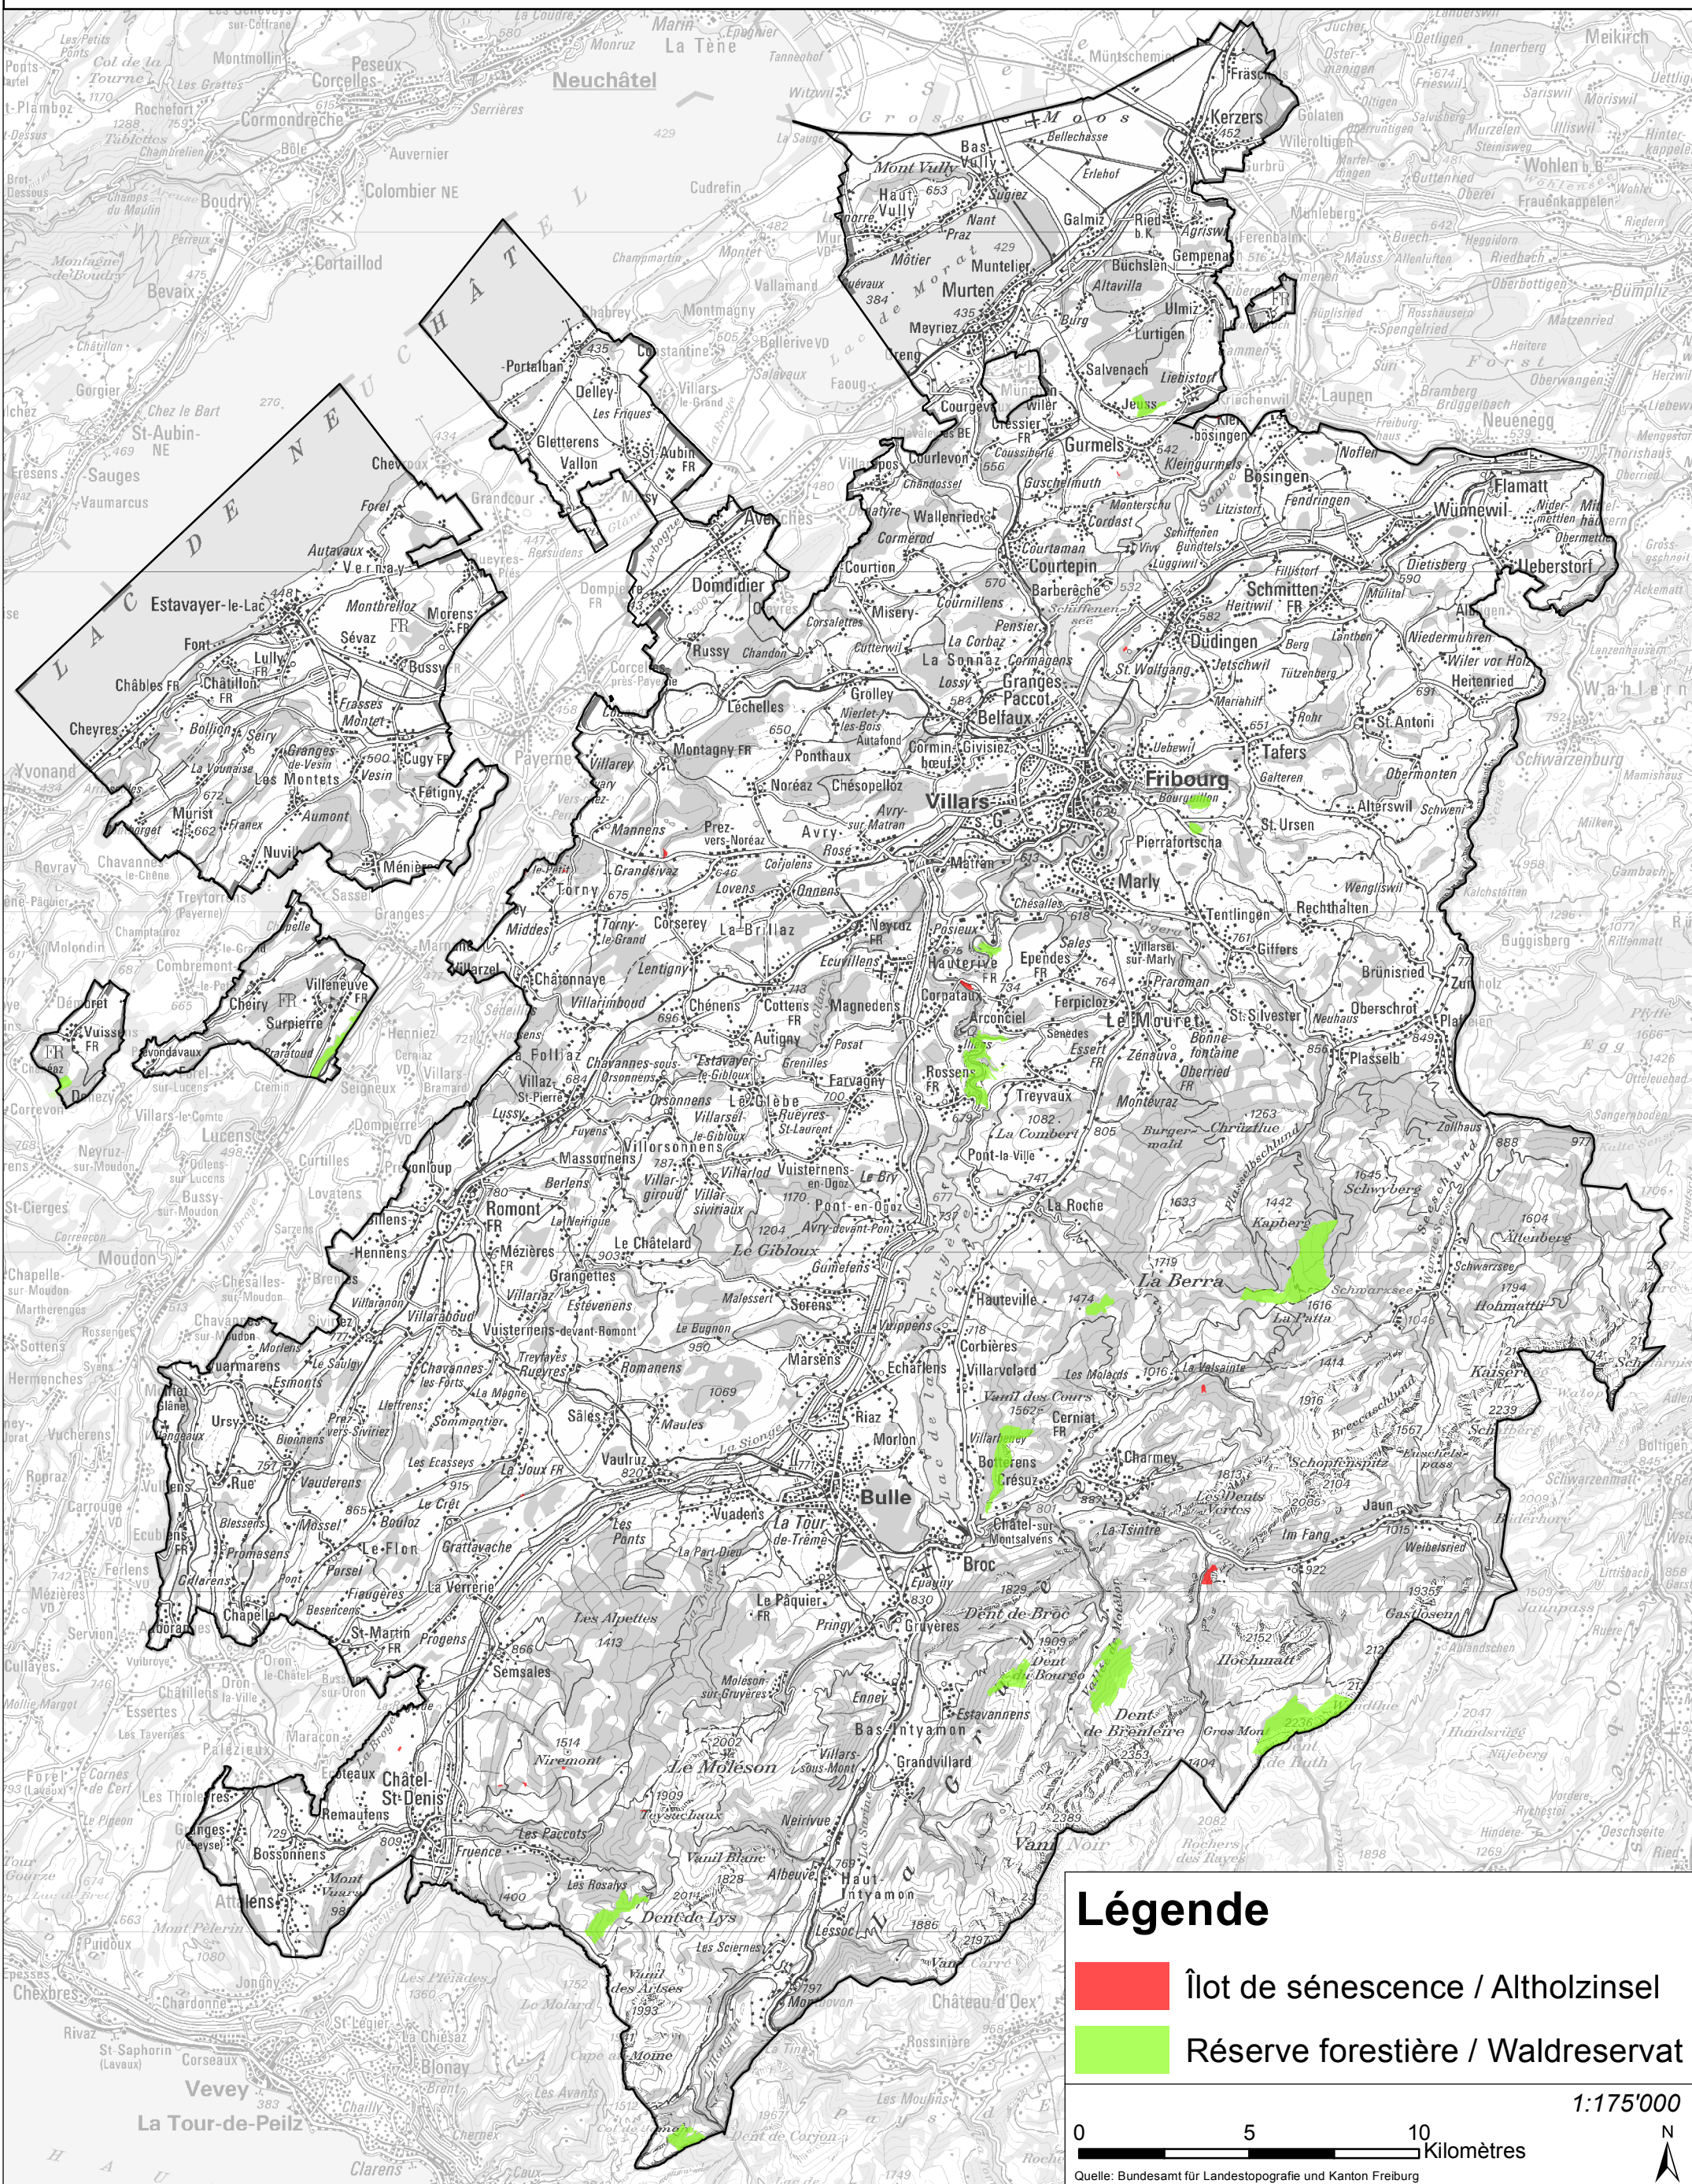

Réserves forestières et îlots de sénescence

ETAT DE FRIBOURG
 STAAT FREIBURG

Waldreservate und Altholzinseln

Légende

- Îlot de sénescence / Altholzinsel
- Réserve forestière / Waldreservat

0 5 10 Kilomètres

1:175'000

Quelle: Bundesamt für Landestopografie und Kanton Freiburg