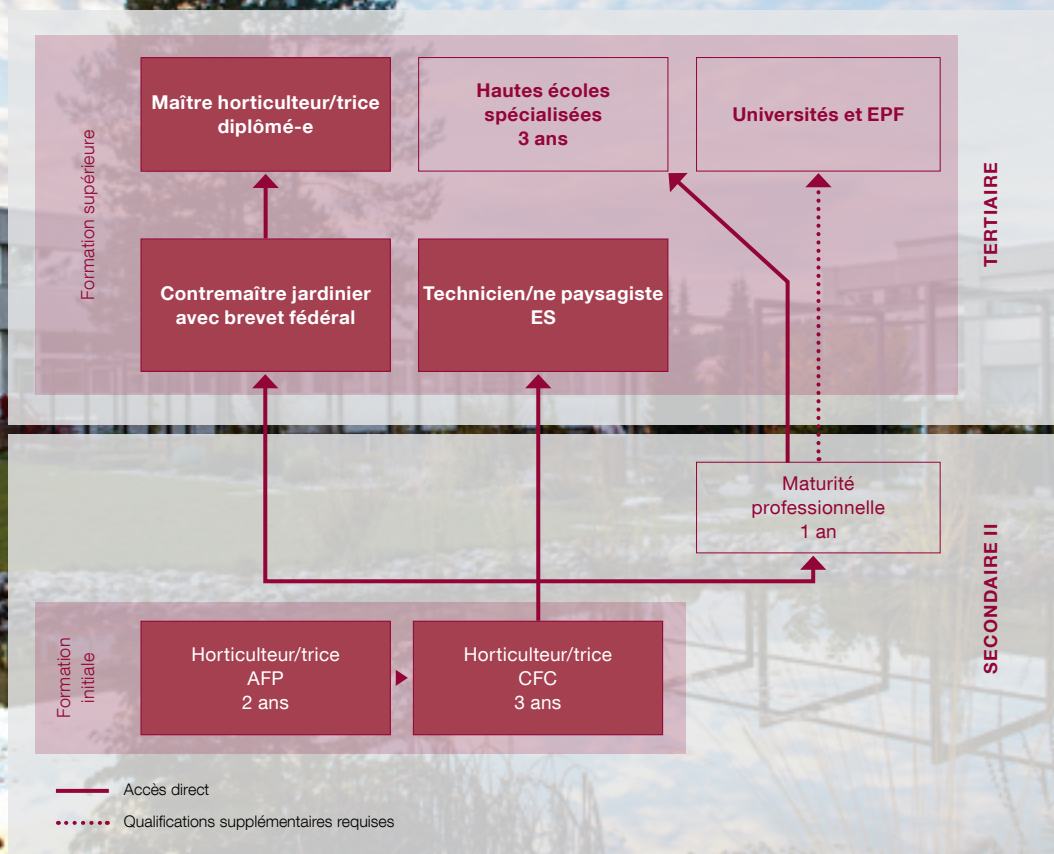

Une formation de base qui associe la théorie et la pratique

La formation dure trois ans. En tant qu'apprenti-e, tu travailles dans une entreprise reconnue. Le formateur t'initie à la pratique professionnelle. Quatre spécialisations s'offrent à toi :

Paysagiste

- › Création de nouveaux aménagements ou rénovation d'espaces verts existants
- › Soins et entretien de jardins existants
- › Construction de chemins, places, murs, équipements sportifs
- › Utilisation de machines et engins
- › Utilisation et entretien des plantes

Floriculteur

- › Culture de plantes décoratives pour l'intérieur et l'extérieur
- › Travail dans les serres
- › Service à la clientèle, conseils et vente

Pépiniériste

- › Culture d'arbres, arbustes, rosiers et plantes d'ornement
- › Multiplication et entretien des végétaux
- › Replantation
- › Composition d'assortiments de vente

A l'école professionnelle, tu acquiers des notions théoriques en lien avec des situations de travail :

- › 1 jour de cours professionnels par semaine et des semaines thématiques
- › des cours interentreprises