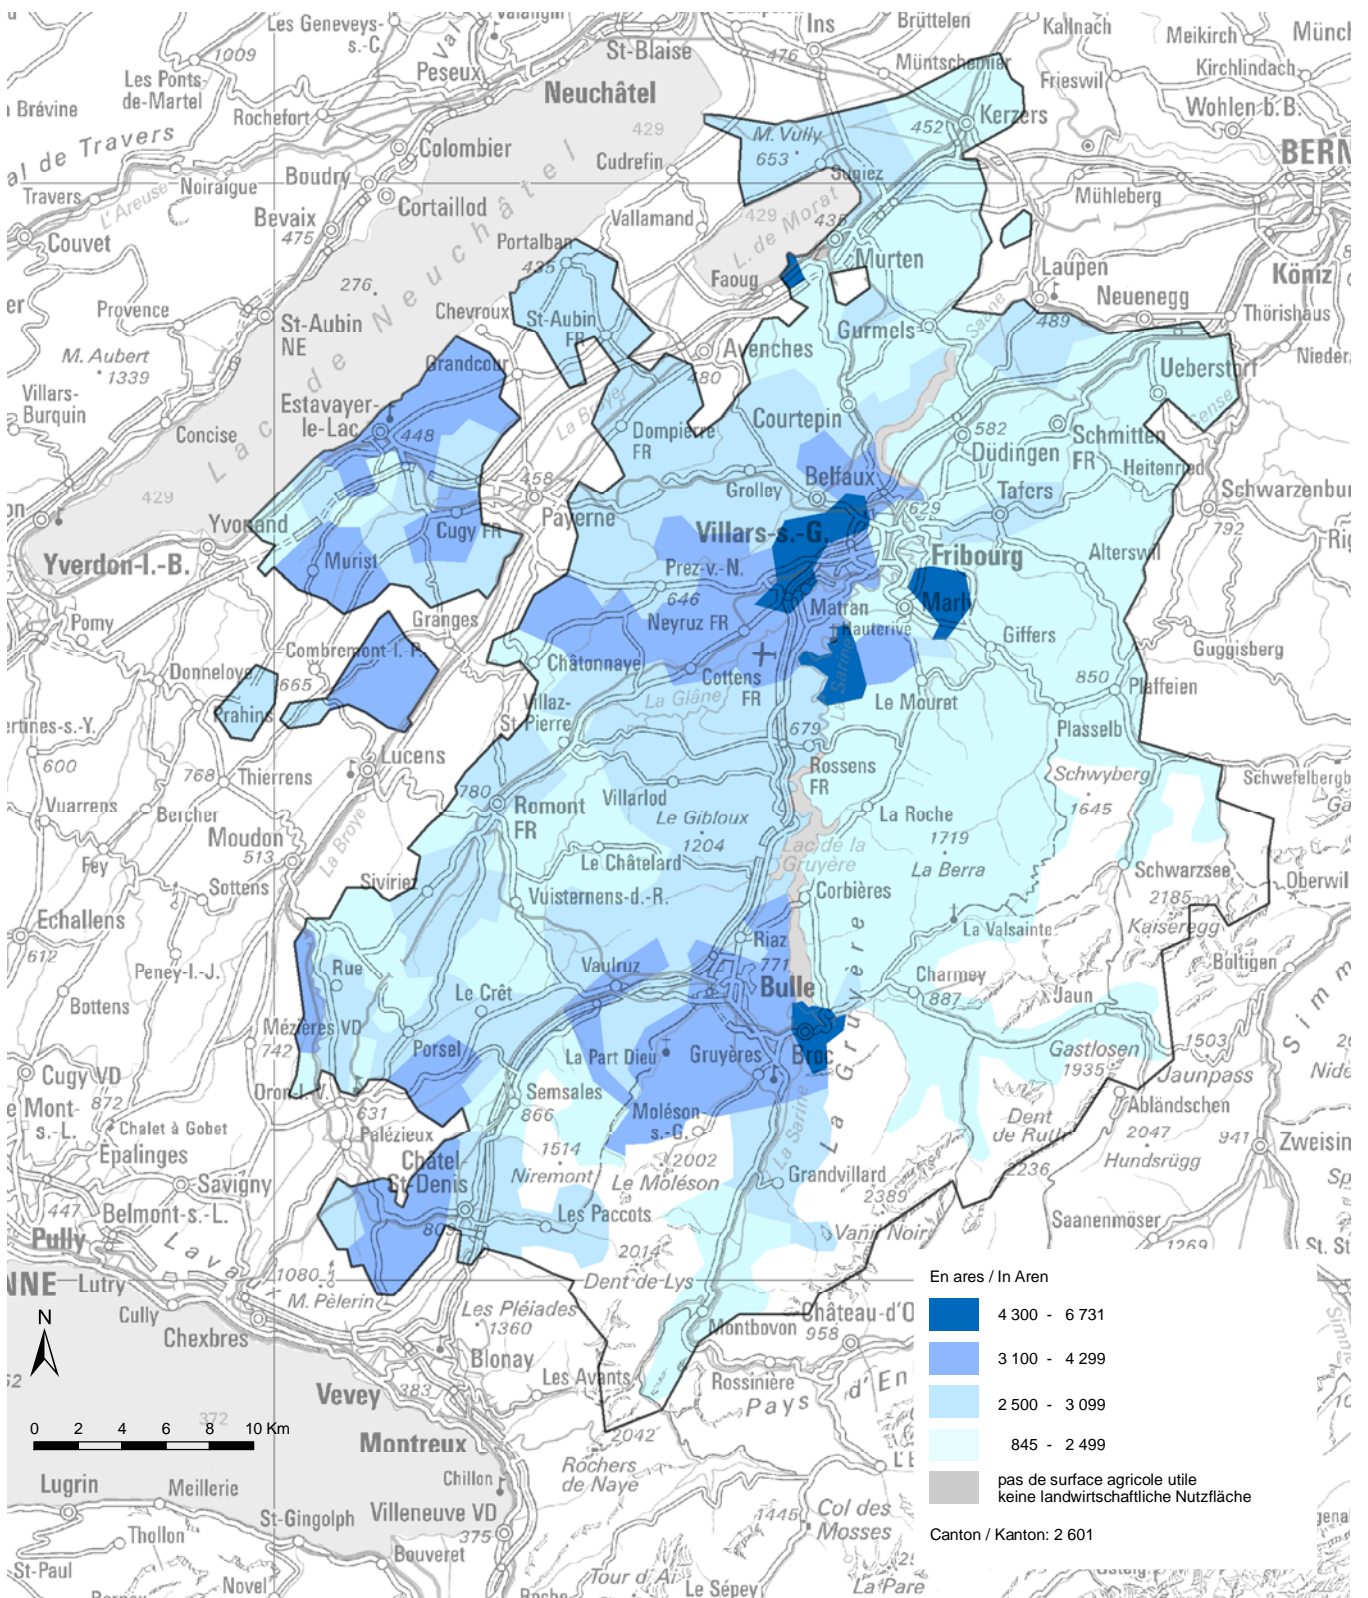

Surface agricole utile par exploitation, en 2015
 Landwirtschaftliche Nutzfläche pro Betrieb 2015

Source: Relevé des structures agricoles 2015 - Office fédéral de la statistique, Neuchâtel / Service de la statistique du canton de Fribourg
 Quelle: Landwirtschaftliche Betriebsstrukturerhebung 2015 - Bundesamt für Statistik, Neuenburg / Amt für Statistik des Kantons Freiburg